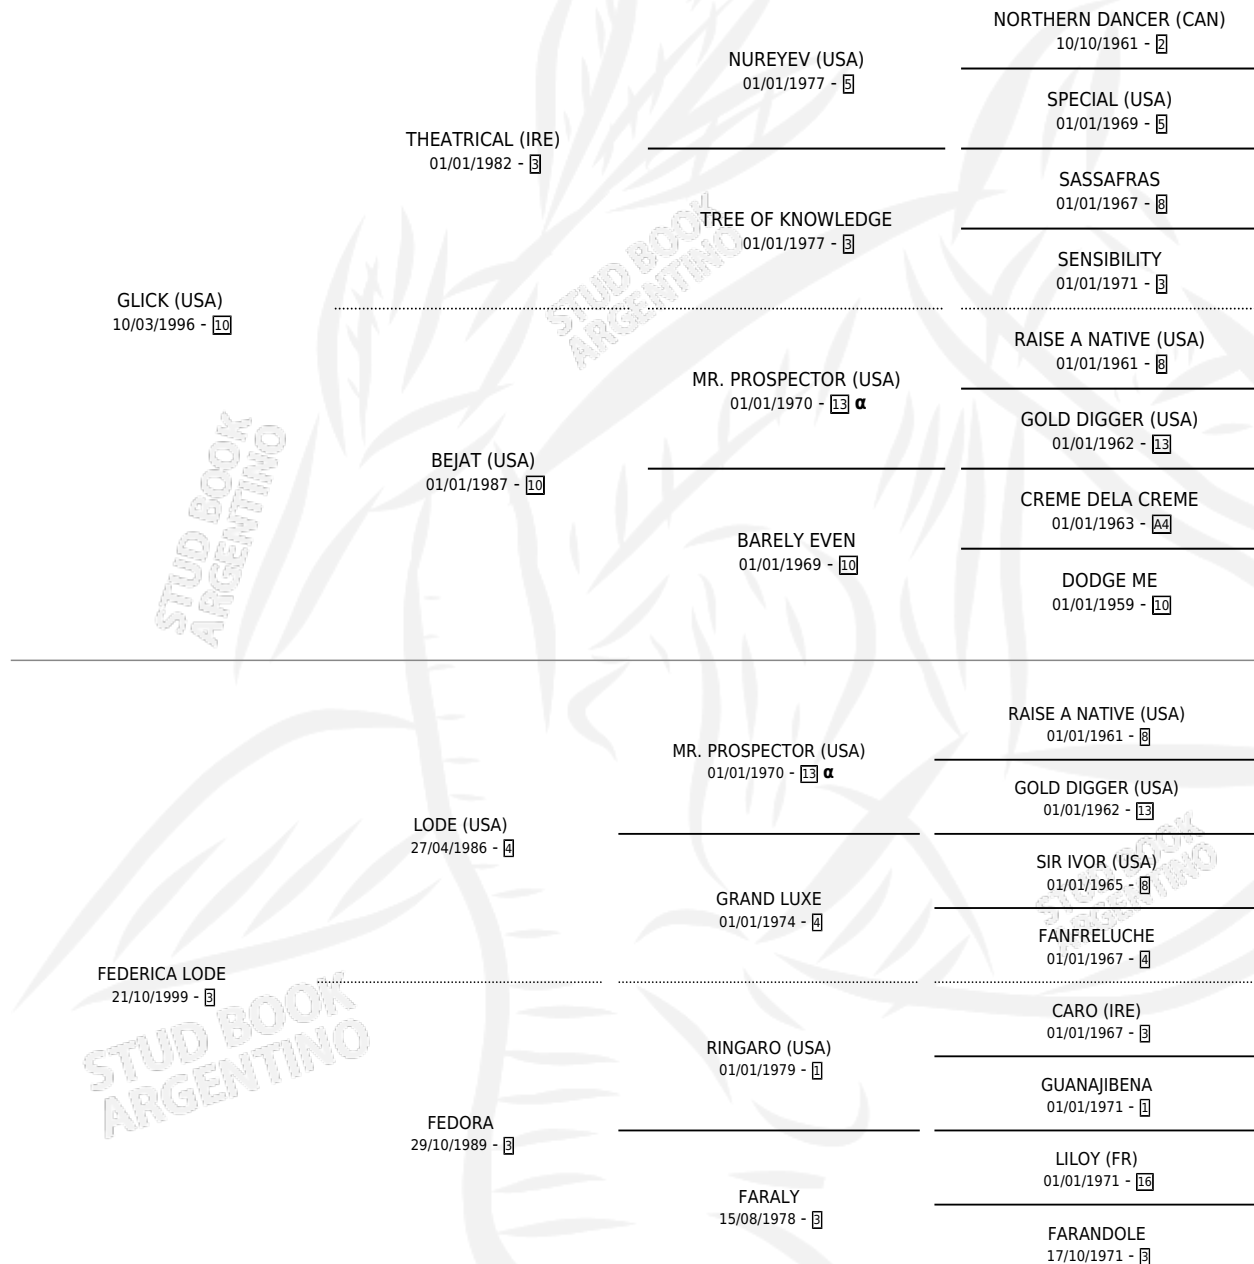

TRITRI GLICK

por GLICK (USA) y FEDERICA LODE por LODE (USA)

Argentina · Hembra · Zaino · SP · 27/09/2006
Familia 3-i · Volumen 39

ESTADO

TIPIFICACIÓN SANGUÍNEA	X
TIPIFICACIÓN POR ADN	✓
PASAPORTE	✓
IDENTIFICACIÓN POR MICROCHIP	X
REPRODUCTOR	X

Lugar de nacimiento: Dilu

Criador: Dilu

PEDIGREE

INBREEDING : α

CAMPAÑA

Solo carreras oficiales de Argentina

POR EDAD

EDAD	CC	1°	2°	3°	4°	5°	NP	CLC	CLG	CLCG1	CLGG1	IMPORTE	GANANCIA / CC
4 AÑOS	3	0	0	0	0	0	3	0	0	0	0	\$0	\$0
5 AÑOS	1	0	0	0	0	0	1	0	0	0	0	\$0	\$0
TOTALES	4	0	0	0	0	0	4	0	0	0	0	\$0	\$0
%		0.0%	0.0%	0.0%	0.0%	0.0%	100%	0.0%	0.0%	0.0%	0.0%		

No placés en San Isidro, Palermo y La Plata en 4 carreras disputadas.

POR DISTANCIA

HIPODROMO	CC	1°	2°	3°	4°	5°	NP	CLC	CLG	CLCG1	CLGG1	IMPORTE
SAN ISIDRO	2	0	0	0	0	0	2	0	0	0	0	\$0
1000 MTS	1	0	0	0	0	0	1	0	0	0	0	\$0
1100 MTS	1	0	0	0	0	0	1	0	0	0	0	\$0
LA PLATA	1	0	0	0	0	0	1	0	0	0	0	\$0
1000 MTS	1	0	0	0	0	0	1	0	0	0	0	\$0
PALERMO	1	0	0	0	0	0	1	0	0	0	0	\$0
1000 MTS	1	0	0	0	0	0	1	0	0	0	0	\$0