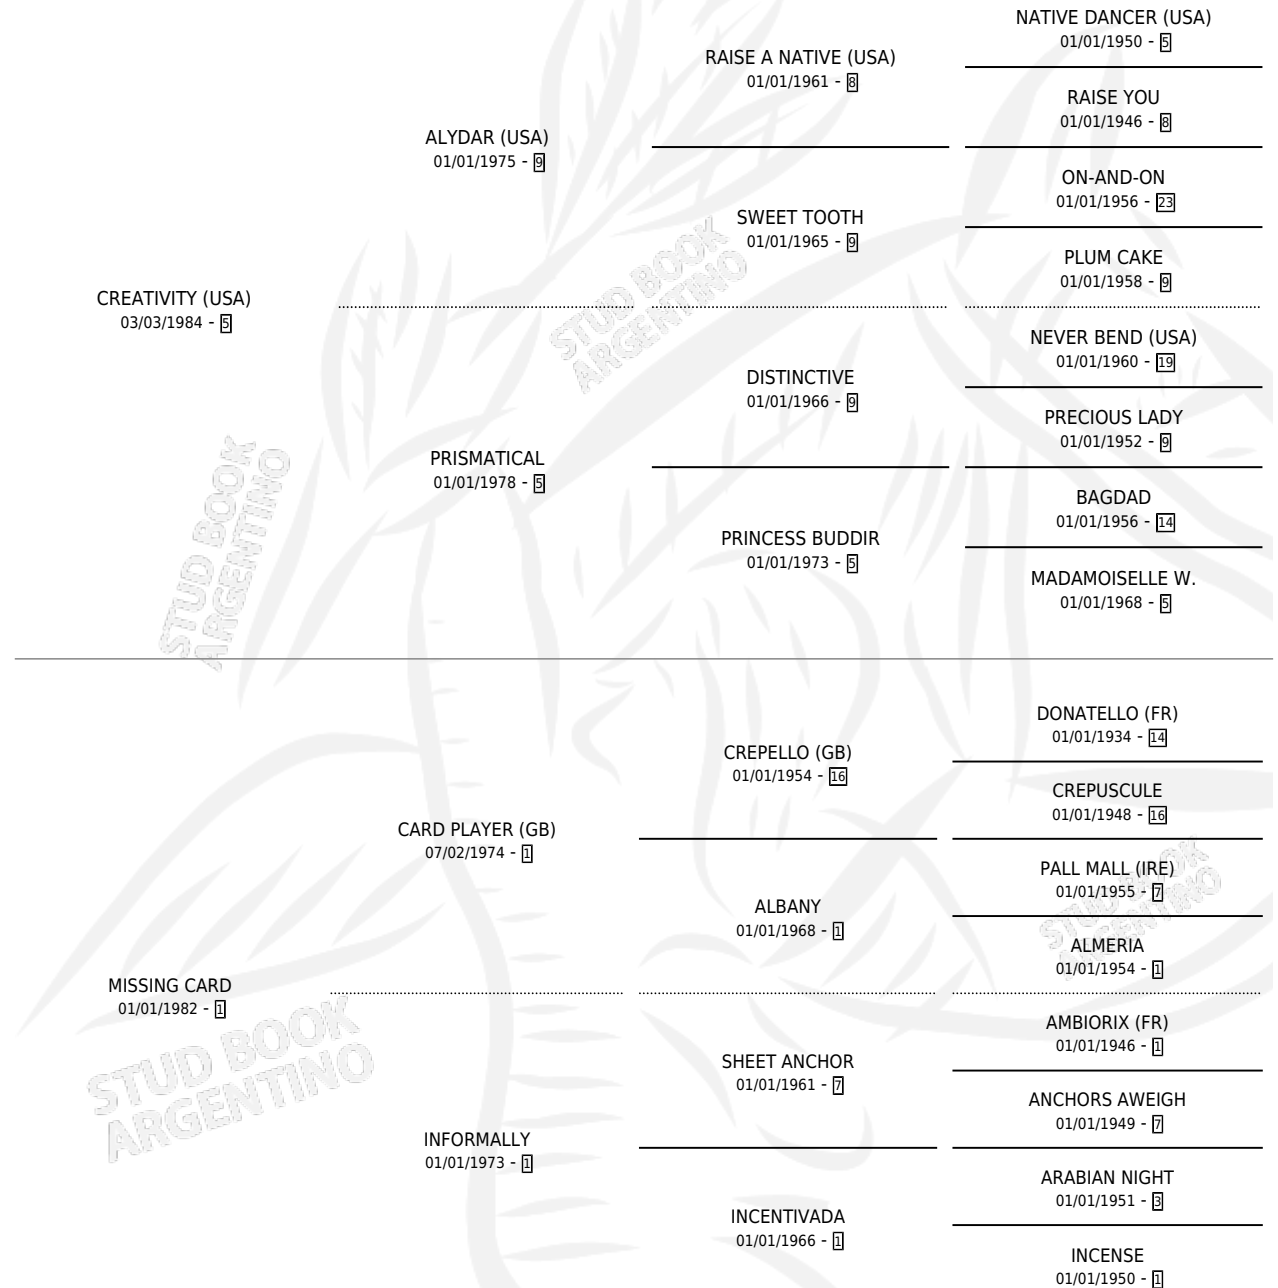

MISS TIVITY

por CREATIVITY (USA) y MISSING CARD por CARD
PLAYER (GB)

Argentina · Hembra · Alazan · SP · 27/10/2006
Familia 1-p · Volumen 39

ESTADO

TIPIFICACIÓN SANGUÍNEA	X
TIPIFICACIÓN POR ADN	✓
PASAPORTE	X
IDENTIFICACIÓN POR MICROCHIP	X
REPRODUCTOR	X

Lugar de nacimiento: Los Mimbres

Criador: Los Mimbres

PEDIGREE

MISS TIVITY

Datos oficiales del Stud Book Argentino

Documento generado el 02/05/2026

studbook.org.ar