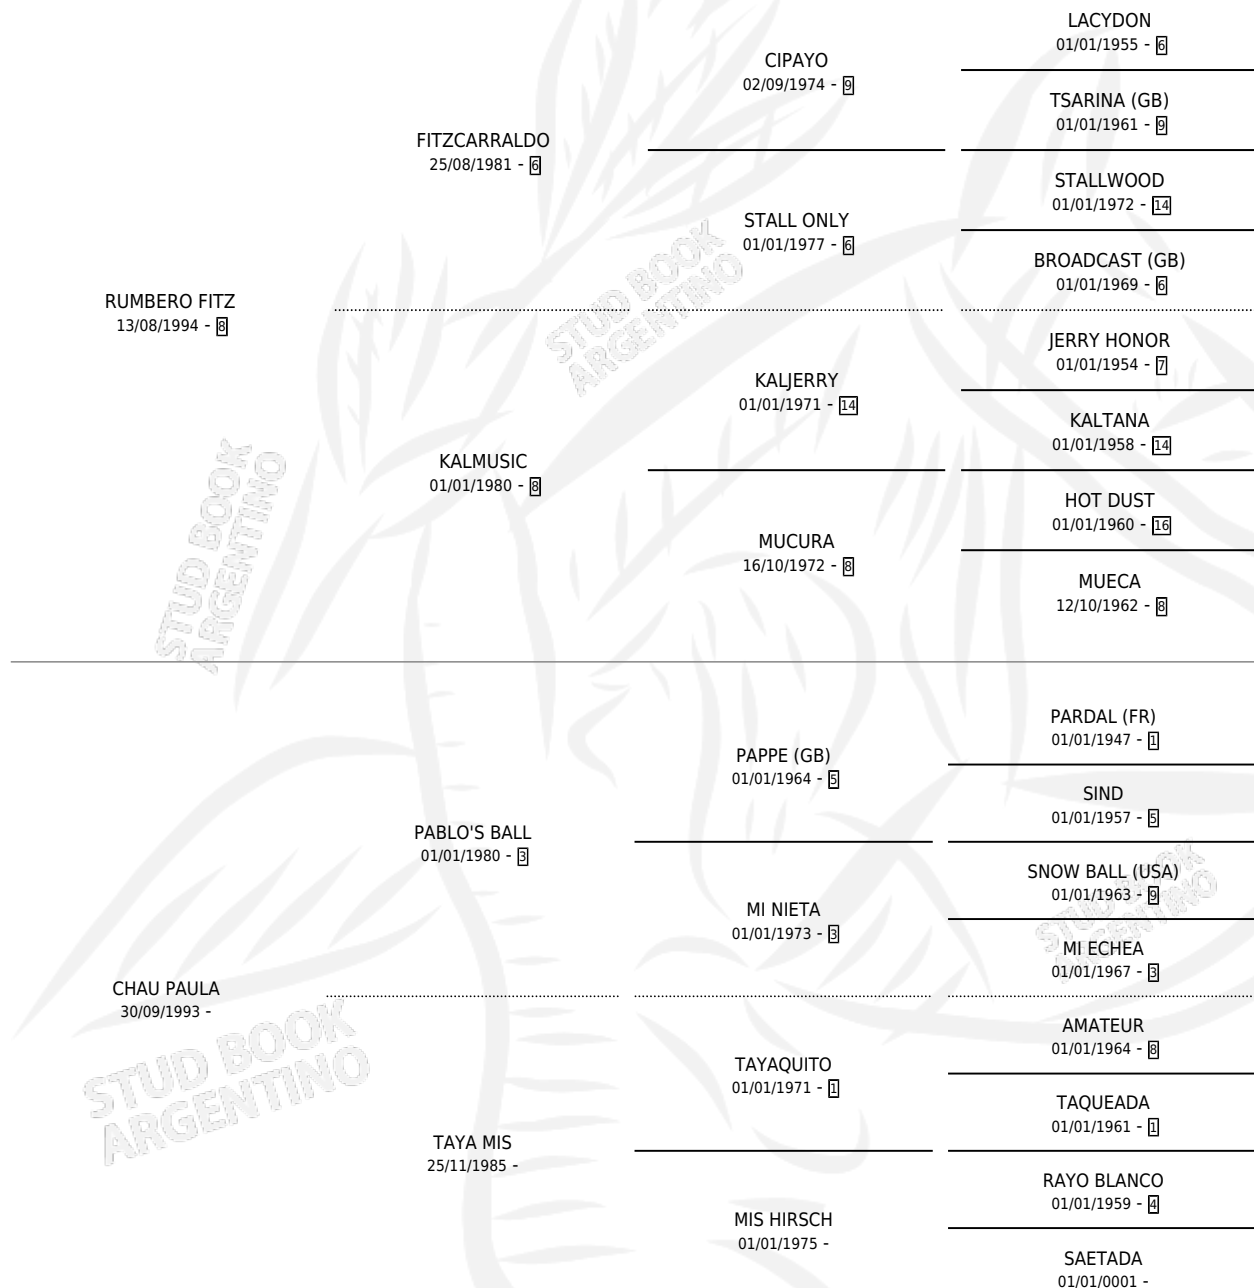

CHAU LUCIA

por RUMBERO FITZ y CHAU PAULA por PABLO'S BALL

Argentina · Hembra · Alazan · SP · 27/10/2006
Familia · Volumen 39

ESTADO

TIPIFICACIÓN SANGUÍNEA	X
TIPIFICACIÓN POR ADN	X
PASAPORTE	X
IDENTIFICACIÓN POR MICROCHIP	X
REPRODUCTOR	X

Lugar de nacimiento: La Inesita
Criador: Sin dato

PEDIGREE

CHAU LUCIA

Datos oficiales del Stud Book Argentino

Documento generado el 08/05/2026

studbook.org.ar