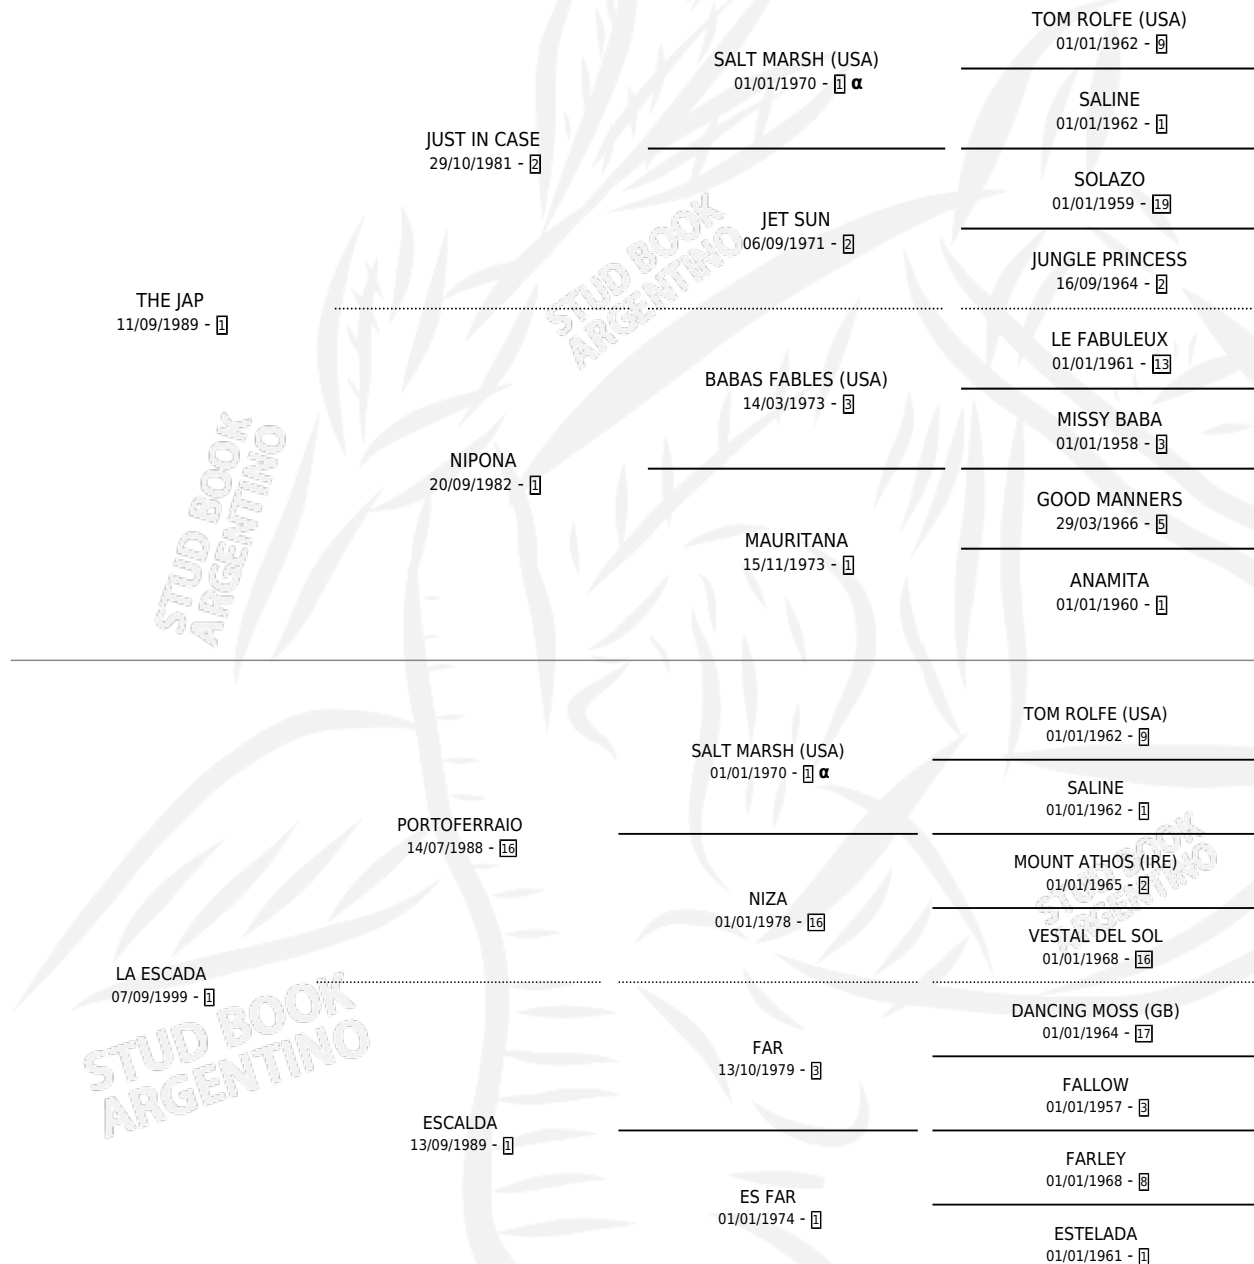

AMONG FRIENDS

por THE JAP y LA ESCADA por PORTOFERRAIO

Argentina · Macho · Alazan · SP · 18/10/2006
Familia 1-m · Volumen 39

ESTADO

| | |
|------------------------------|---|
| TIPIFICACIÓN SANGUÍNEA | X |
| TIPIFICACIÓN POR ADN | ✓ |
| PASAPORTE | ✓ |
| IDENTIFICACIÓN POR MICROCHIP | X |
| REPRODUCTOR | X |

Lugar de nacimiento: La Payasada

Criador: Sin dato

PEDIGREE

INBREEDING : α

AMONG FRIENDS

Datos oficiales del Stud Book Argentino

Documento generado el 09/05/2026

studbook.org.ar