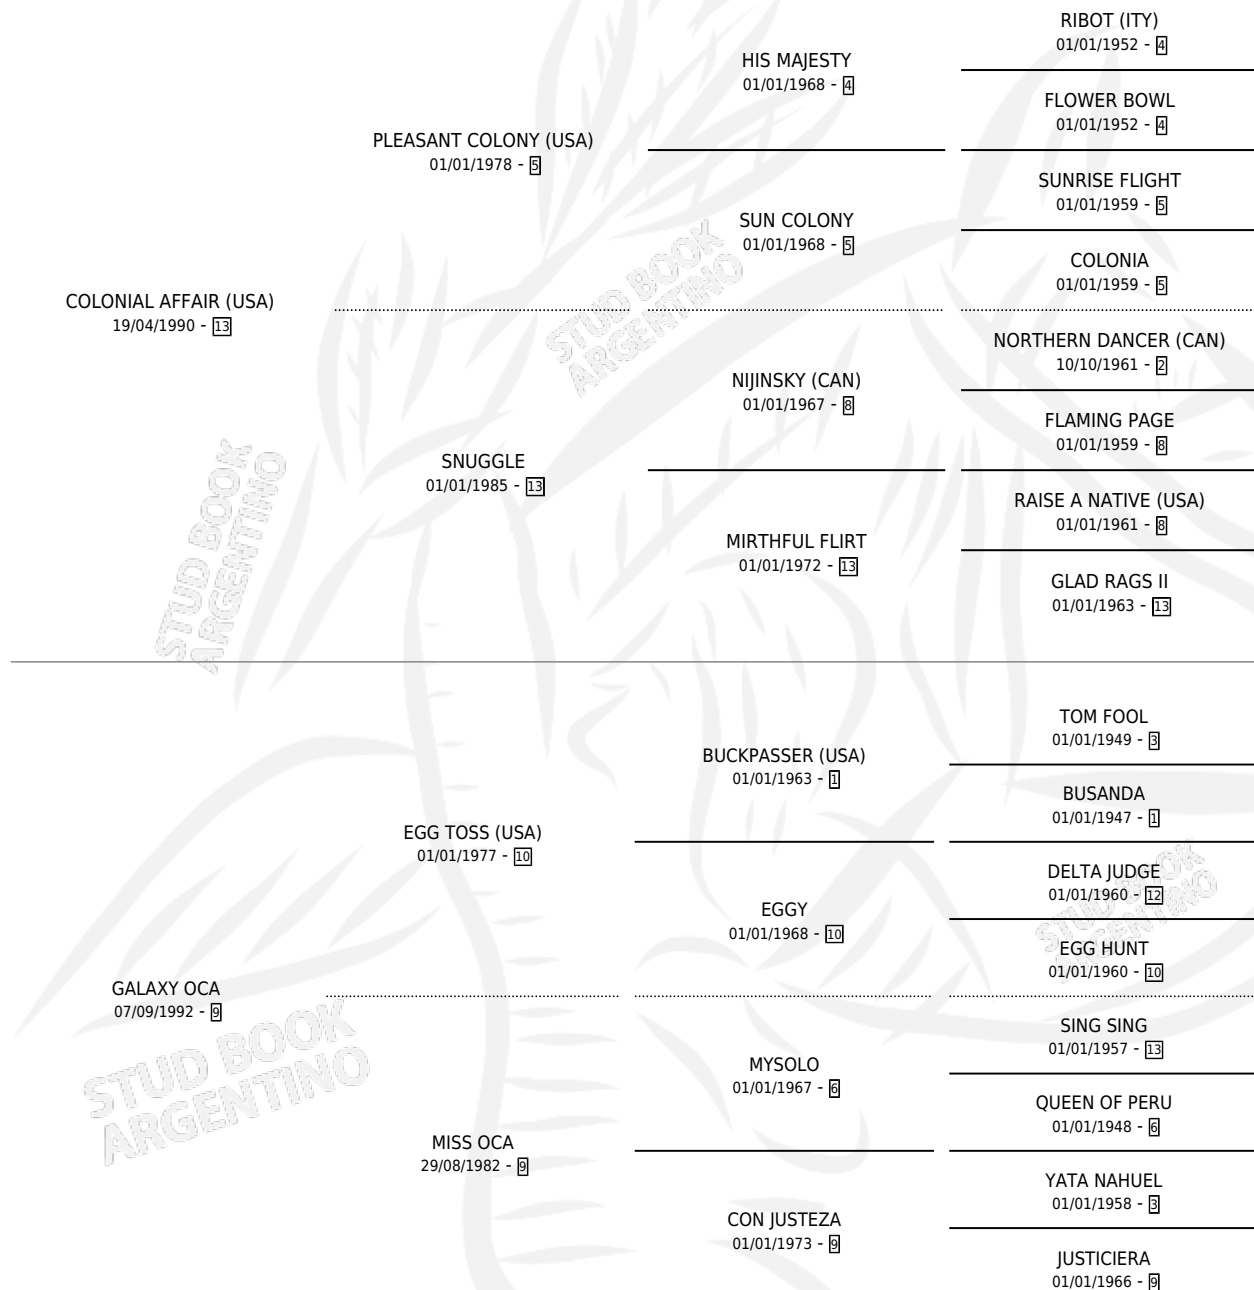

LA LEALTAD OCA

por COLONIAL AFFAIR (USA) y GALAXY OCA por EGG TOSS (USA)

Argentina · Hembra · Zaino · SP · 17/10/2006
Familia 9 · Volumen 39

ESTADO

TIPIFICACIÓN SANGUÍNEA	X
TIPIFICACIÓN POR ADN	✓
PASAPORTE	✓
IDENTIFICACIÓN POR MICROCHIP	X
REPRODUCTOR	✓

Lugar de nacimiento: La Rosada
Criador: Ocaragua

~

HIJOS

	MACHOS	HEMBRAS
1 NACIERON	0	1
SIN ACTUACIONES		

PEDIGREE