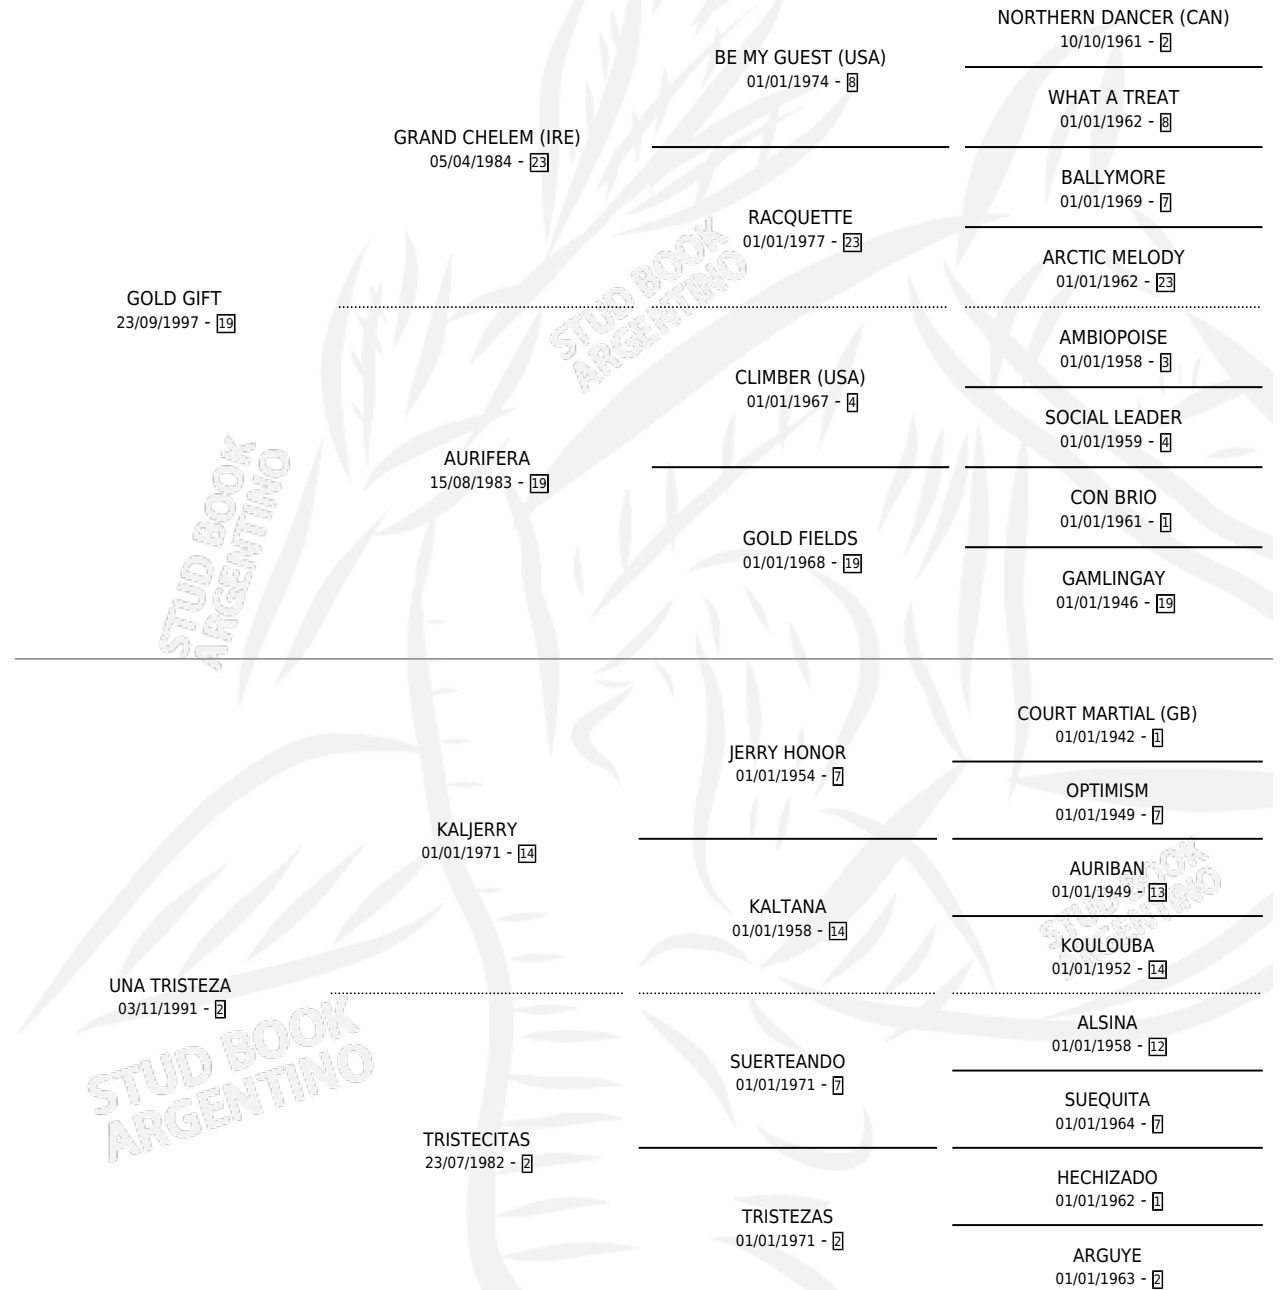

GRAN EOLO

por GOLD GIFT y UNA TRISTEZA por KALJERRY

Argentina · Macho · Zaino · SP · 30/09/2006
Familia 2 · Volumen 39

ESTADO

TIPIFICACIÓN SANGUÍNEA	X
TIPIFICACIÓN POR ADN	✓
PASAPORTE	✓
IDENTIFICACIÓN POR MICROCHIP	X
REPRODUCTOR	X

Lugar de nacimiento: El Jaguel

Criador: Aguerre Miguel Angel

PEDIGREE