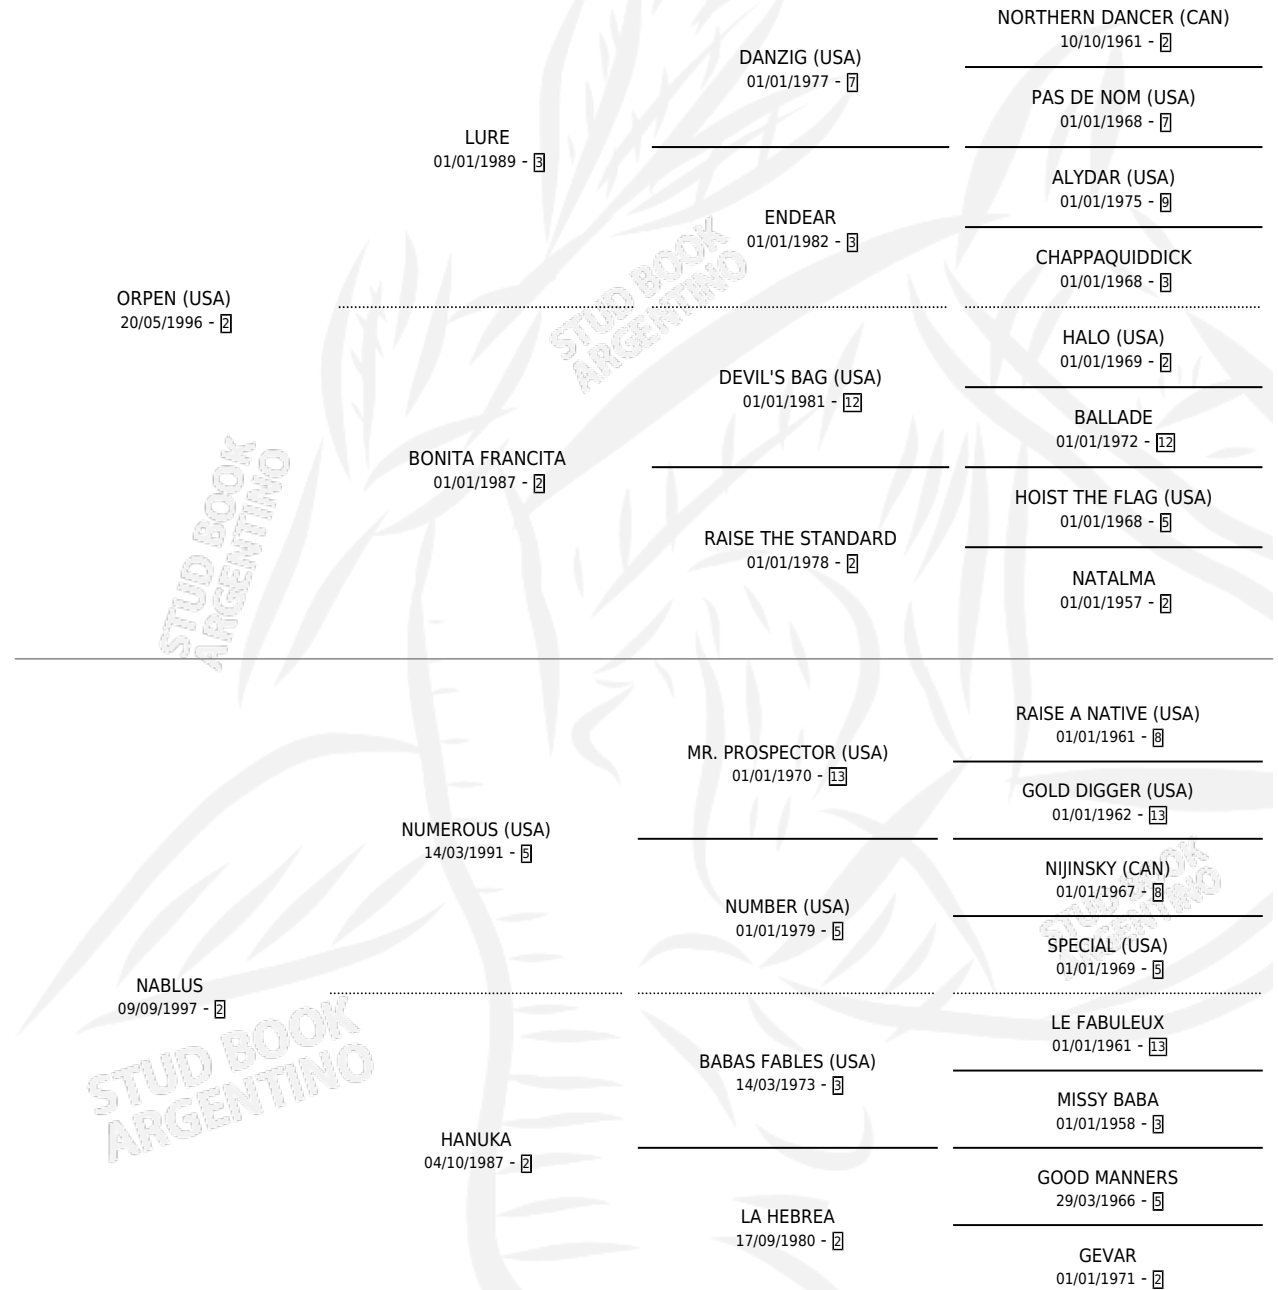

NESHER

por **ORPEN (USA)** y **NABLUS** por **NUMEROUS (USA)**

Argentina · Hembra · Zaino · SP · 08/10/2006
Familia 2-u · Volumen 39

ESTADO

TIPIFICACIÓN SANGUÍNEA	X
TIPIFICACIÓN POR ADN	✓
PASAPORTE	✓
IDENTIFICACIÓN POR MICROCHIP	X
REPRODUCTOR	✓

Lugar de nacimiento: Santa Ines

Criador: Santa Ines

~

HIJOS

	MACHOS	HEMBRAS
13 NACIERON	7	6
8 CORRIERON	4	4
7 GANARON	3	4
3 GANADORES CL	1 GANADORES GR	0 GANADORES G1

PEDIGREE