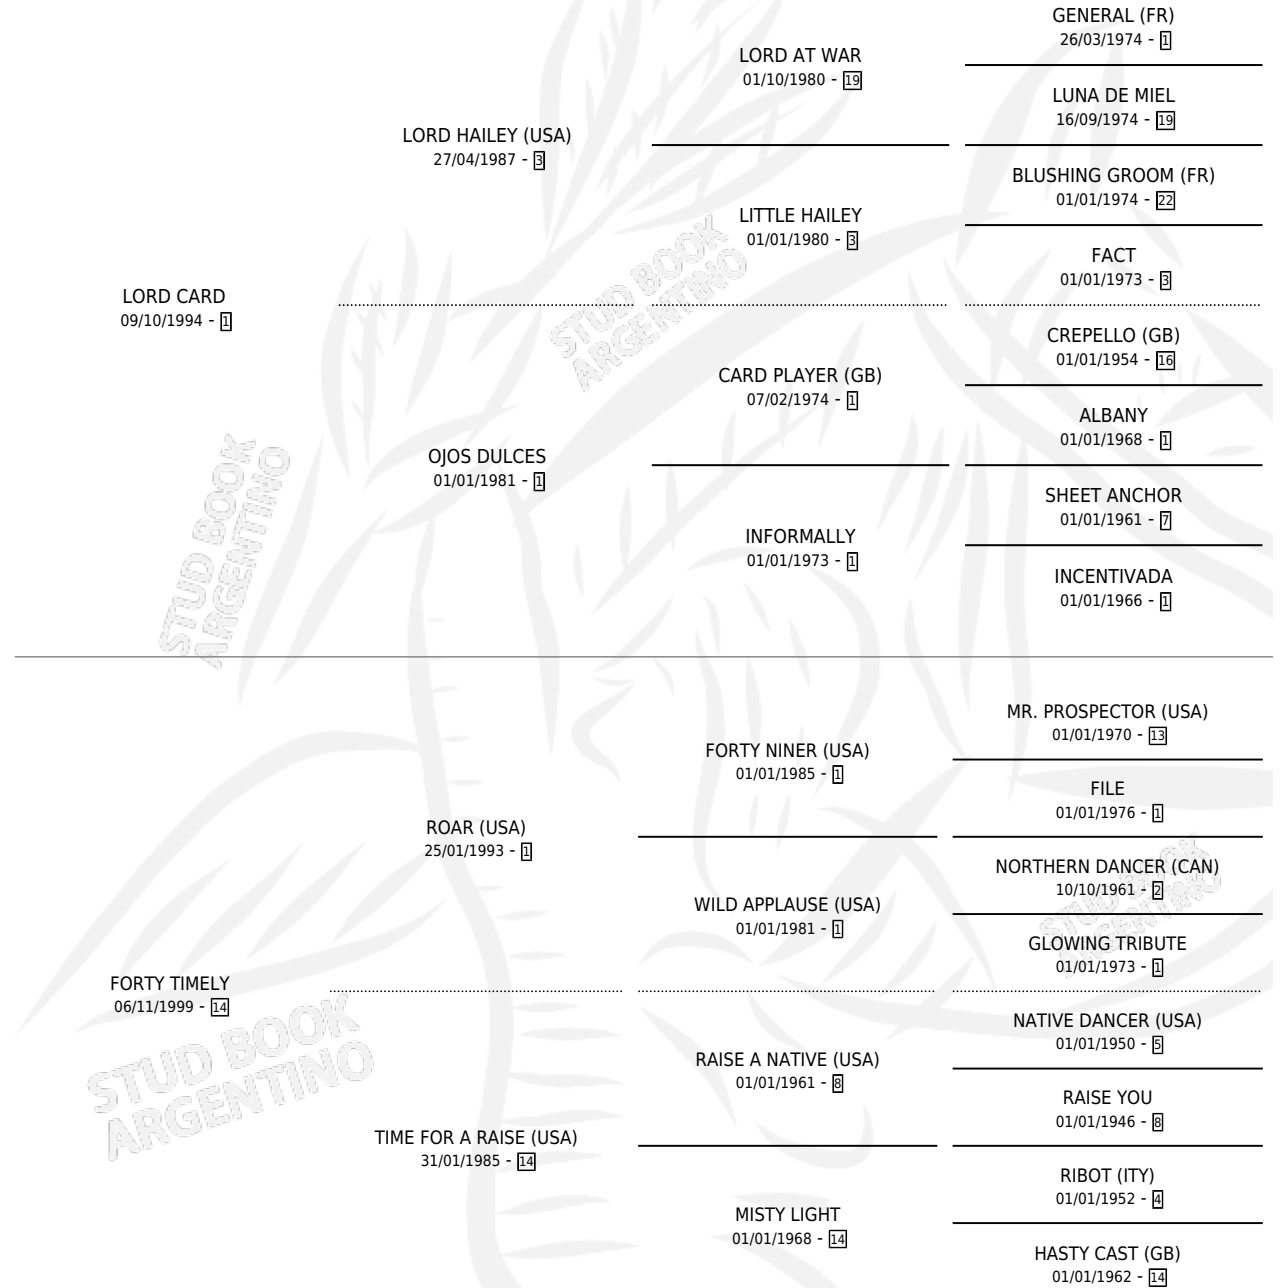

LADY TIME

por LORD CARD y FORTY TIMELY por ROAR (USA)

Argentina · Hembra · Zaino · SP · 10/11/2006
Familia 14-a · Volumen 39

ESTADO

TIPIFICACIÓN SANGUÍNEA	X
TIPIFICACIÓN POR ADN	✓
PASAPORTE	X
IDENTIFICACIÓN POR MICROCHIP	X
REPRODUCTOR	X

Lugar de nacimiento: La Numancia

Criador: Sarquiz Jose Alberto

PEDIGREE

LADY TIME

Datos oficiales del Stud Book Argentino

Documento generado el 04/05/2026

studbook.org.ar