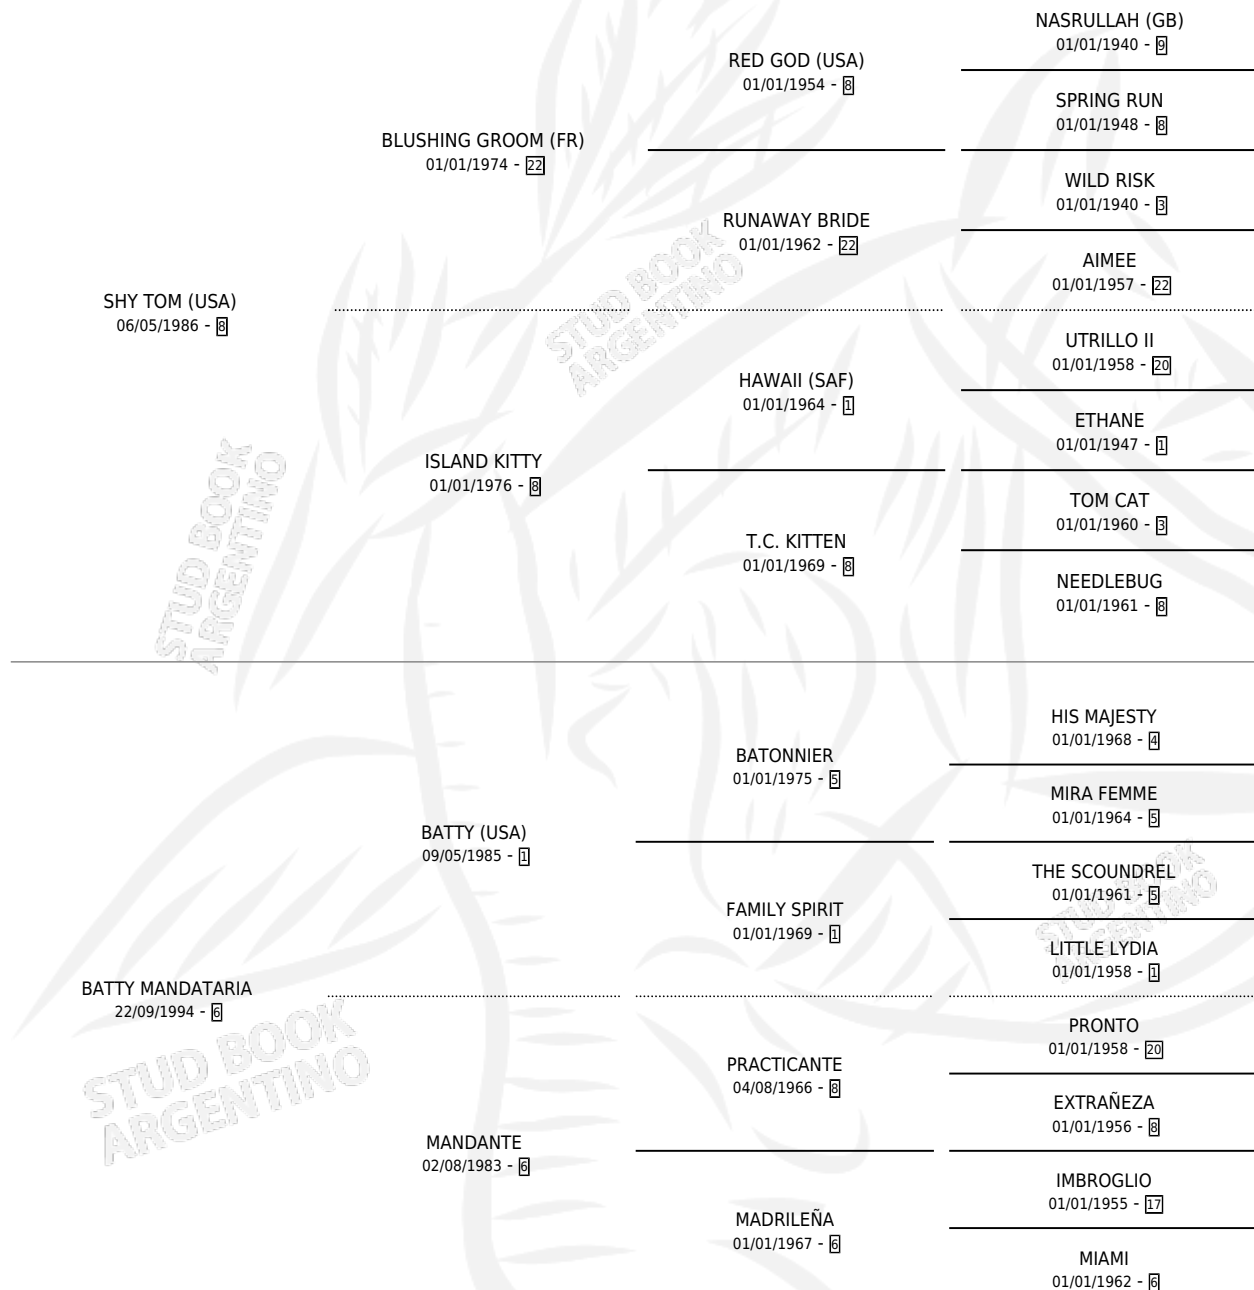

MANDOBLE TOM

por SHY TOM (USA) y BATTY MANDATARIA por BATTY (USA)

Argentina · Macho · Alazan · SP · 07/11/2006
Familia 6 · Volumen 39

ESTADO

TIPIFICACIÓN SANGUÍNEA	X
TIPIFICACIÓN POR ADN	✓
PASAPORTE	X
IDENTIFICACIÓN POR MICROCHIP	X
REPRODUCTOR	X

Lugar de nacimiento: La Biznaga
Criador: La Biznaga

PEDIGREE

EXPORTACIÓN / IMPORTACIÓN

FECHA	MOVIMIENTO	PAÍS
04/03/2009	EXPORTADO	PARAGUAY

MANDOUBLE TOM

Datos oficiales del Stud Book Argentino

Documento generado el 19/04/2026