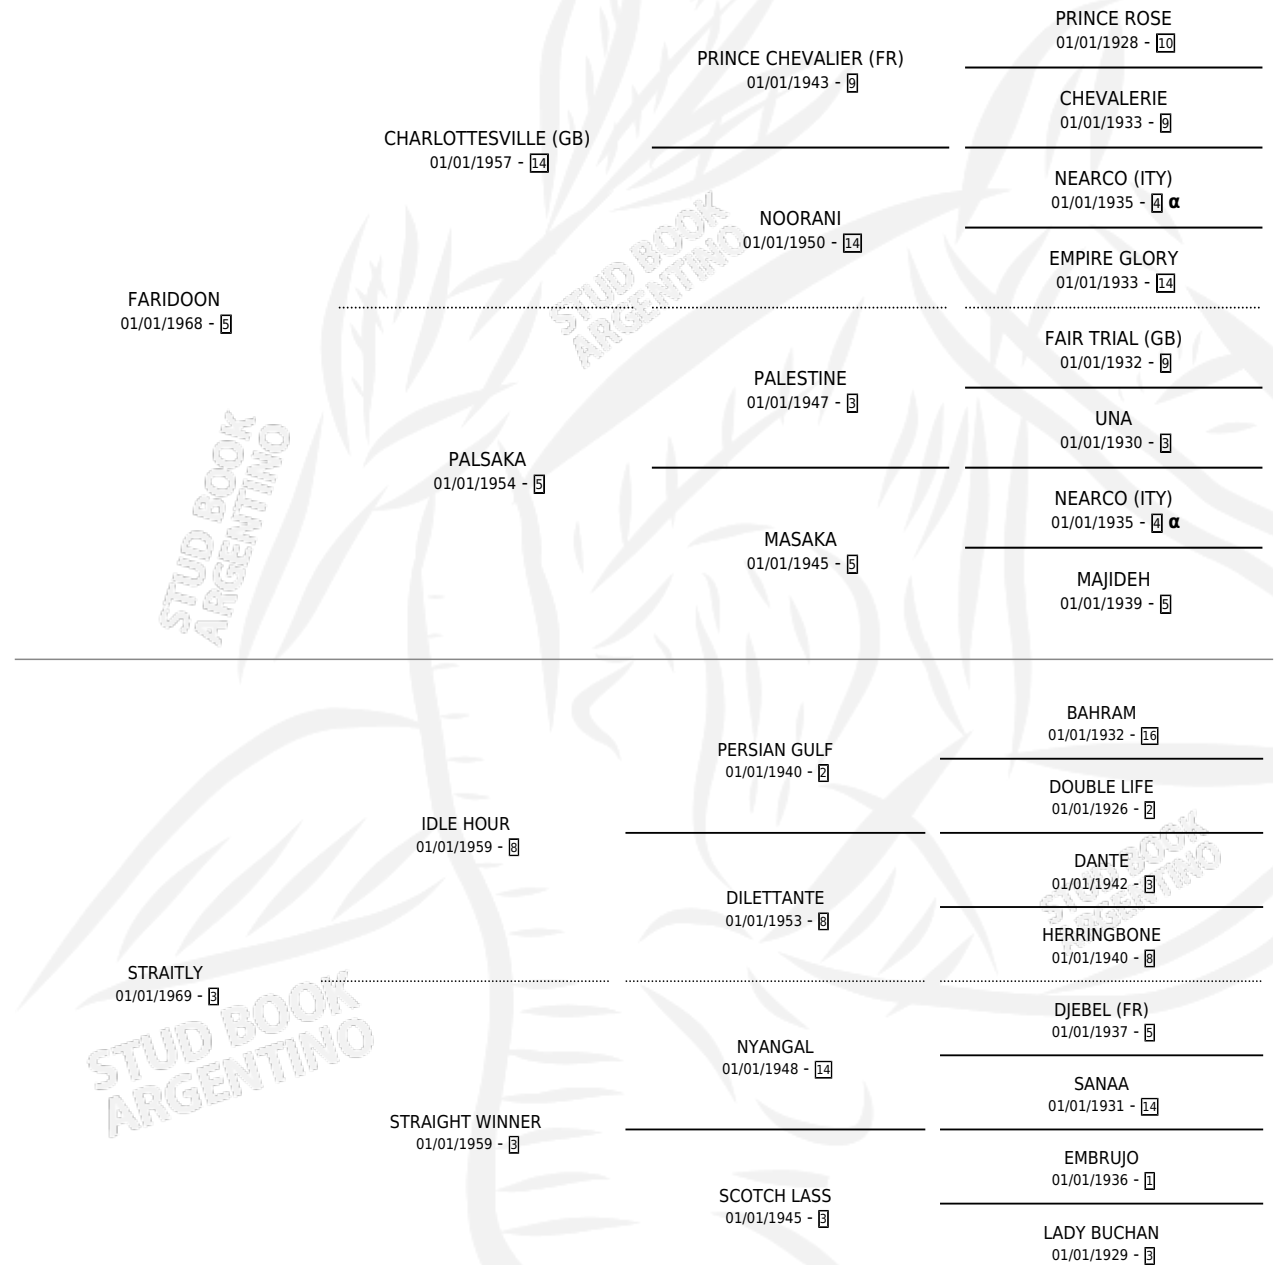

STANDING

por **FARIDOON** y **STRAITLY** por **IDLE HOUR**

Argentina · Hembra · Zaino Doradillo · SP · 01/01/1975
Familia 3-e · Volumen 29

ESTADO

TIPIFICACIÓN SANGUÍNEA	X
TIPIFICACIÓN POR ADN	X
PASAPORTE	X
IDENTIFICACIÓN POR MICROCHIP	X
REPRODUCTOR	✓

Lugar de nacimiento: Campo particular

Criador: Asociacion Cooperativa De Criadores De Caballos De Carrera

~

HIJOS

	MACHOS	HEMBRAS
3 NACIERON	1	2
1 CORRIERON	1	0
1 GANARON	1	0
0 GANADORES CL	0 GANADORES GR	0 GANADORES G1

PEDIGREE

INBREEDING : α