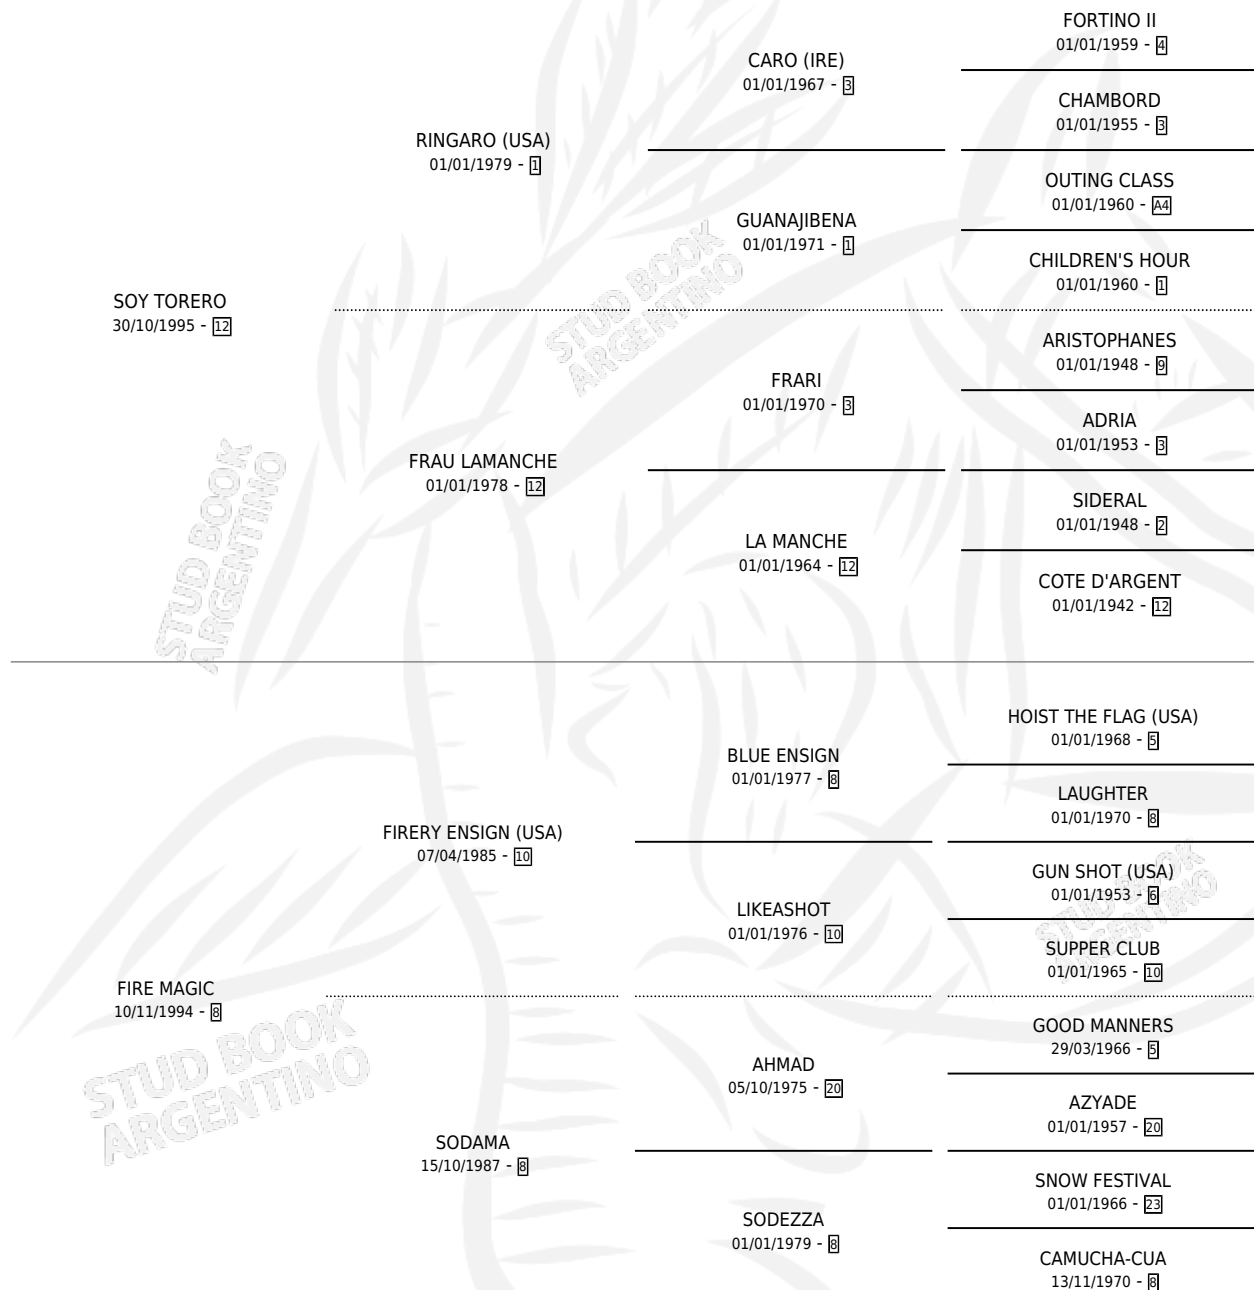

TORERO MAGICO

por SOY TORERO y FIRE MAGIC por FIRERY ENSIGN (USA)

Argentina · Macho · Tordillo · SP · 23/10/2006
Familia 8-k · Volumen 39

ESTADO

TIPIFICACIÓN SANGUÍNEA	X
TIPIFICACIÓN POR ADN	✓
PASAPORTE	✓
IDENTIFICACIÓN POR MICROCHIP	X
REPRODUCTOR	X

Lugar de nacimiento: Los Hipocampos

Criador: Los Hipocampos

PEDIGREE

CAMPAÑA

Solo carreras oficiales de Argentina

POR EDAD

EDAD	CC	1°	2°	3°	4°	5°	NP	CLC	CLG	CLCG1	CLGG1	IMPORTE	GANANCIA / CC
5 AÑOS	3	1	0	0	0	0	2	0	0	0	0	\$25,000	\$8,333
6 AÑOS	6	1	1	0	0	0	4	0	0	0	0	\$25,700	\$4,283
TOTALES	9	2	1	0	0	0	6	0	0	0	0	\$50,700	\$5,633
%		22.2%	11.1%	0.0%	0.0%	0.0%	66.7%	0.0%	0.0%	0.0%	0.0%		