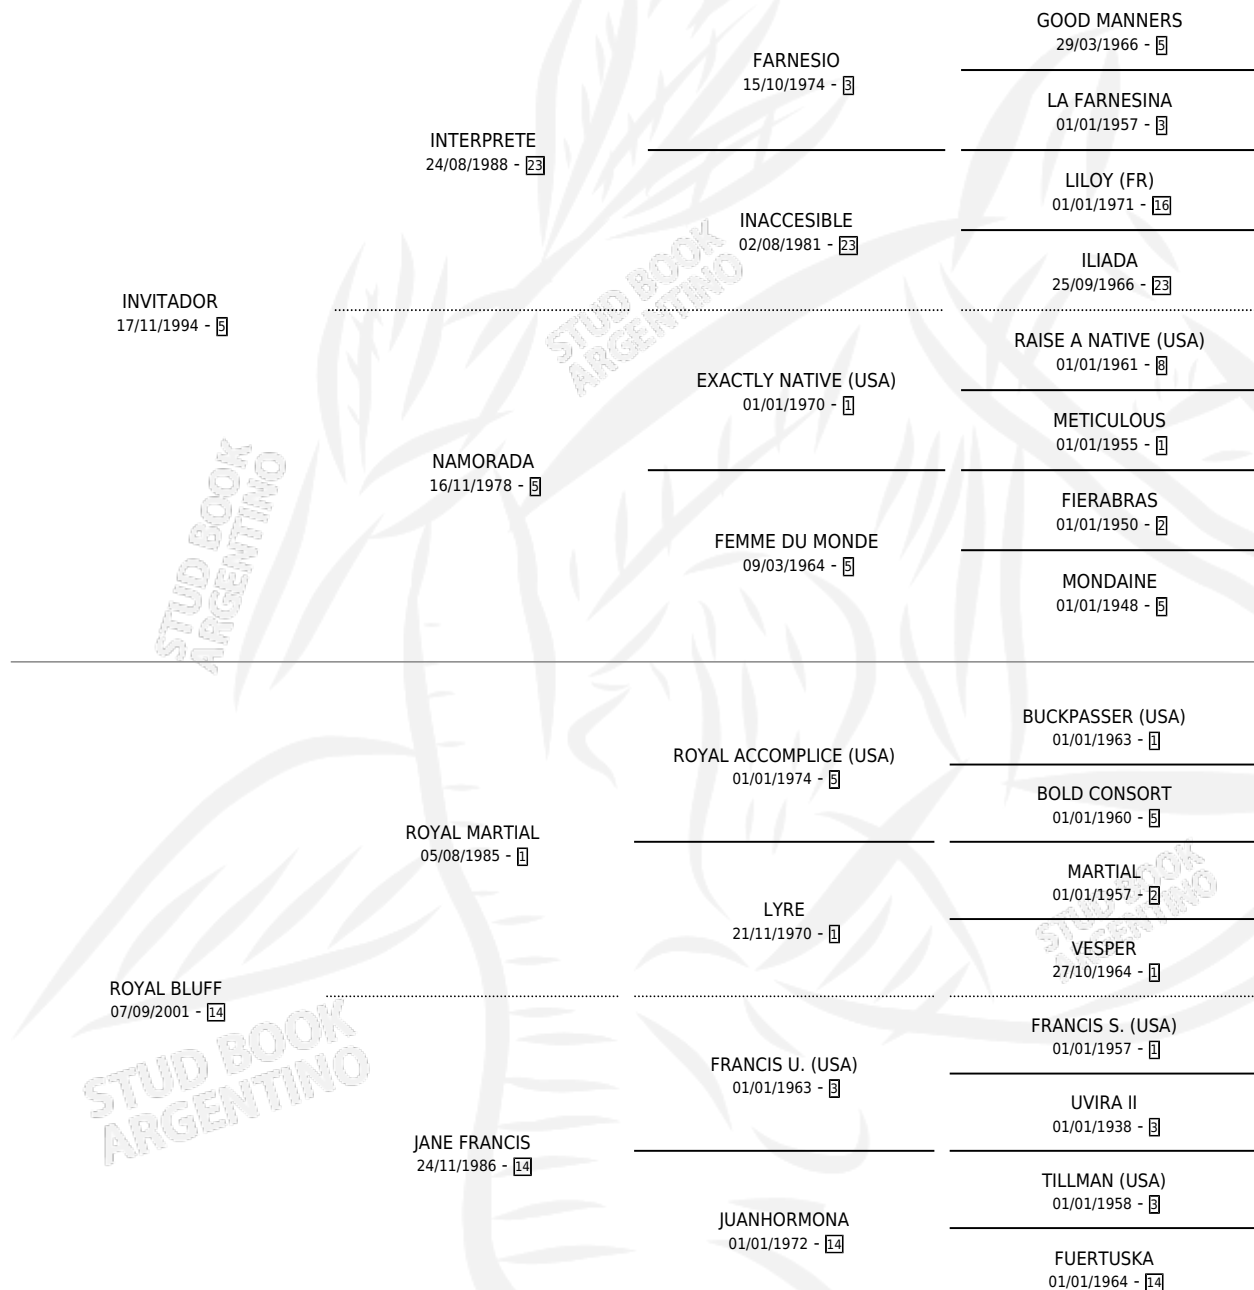

PETER BLUFF

por INVITADOR y ROYAL BLUFF por ROYAL MARTIAL

Argentina · Macho · Zaino · SP · 25/10/2006
Familia 14-f · Volumen 39

ESTADO

TIPIFICACIÓN SANGUÍNEA	X
TIPIFICACIÓN POR ADN	✓
PASAPORTE	X
IDENTIFICACIÓN POR MICROCHIP	X
REPRODUCTOR	X

Lugar de nacimiento: Samago

Criador: Samago

PEDIGREE

PETER BLUFF

Datos oficiales del Stud Book Argentino

Documento generado el 05/05/2026

studbook.org.ar