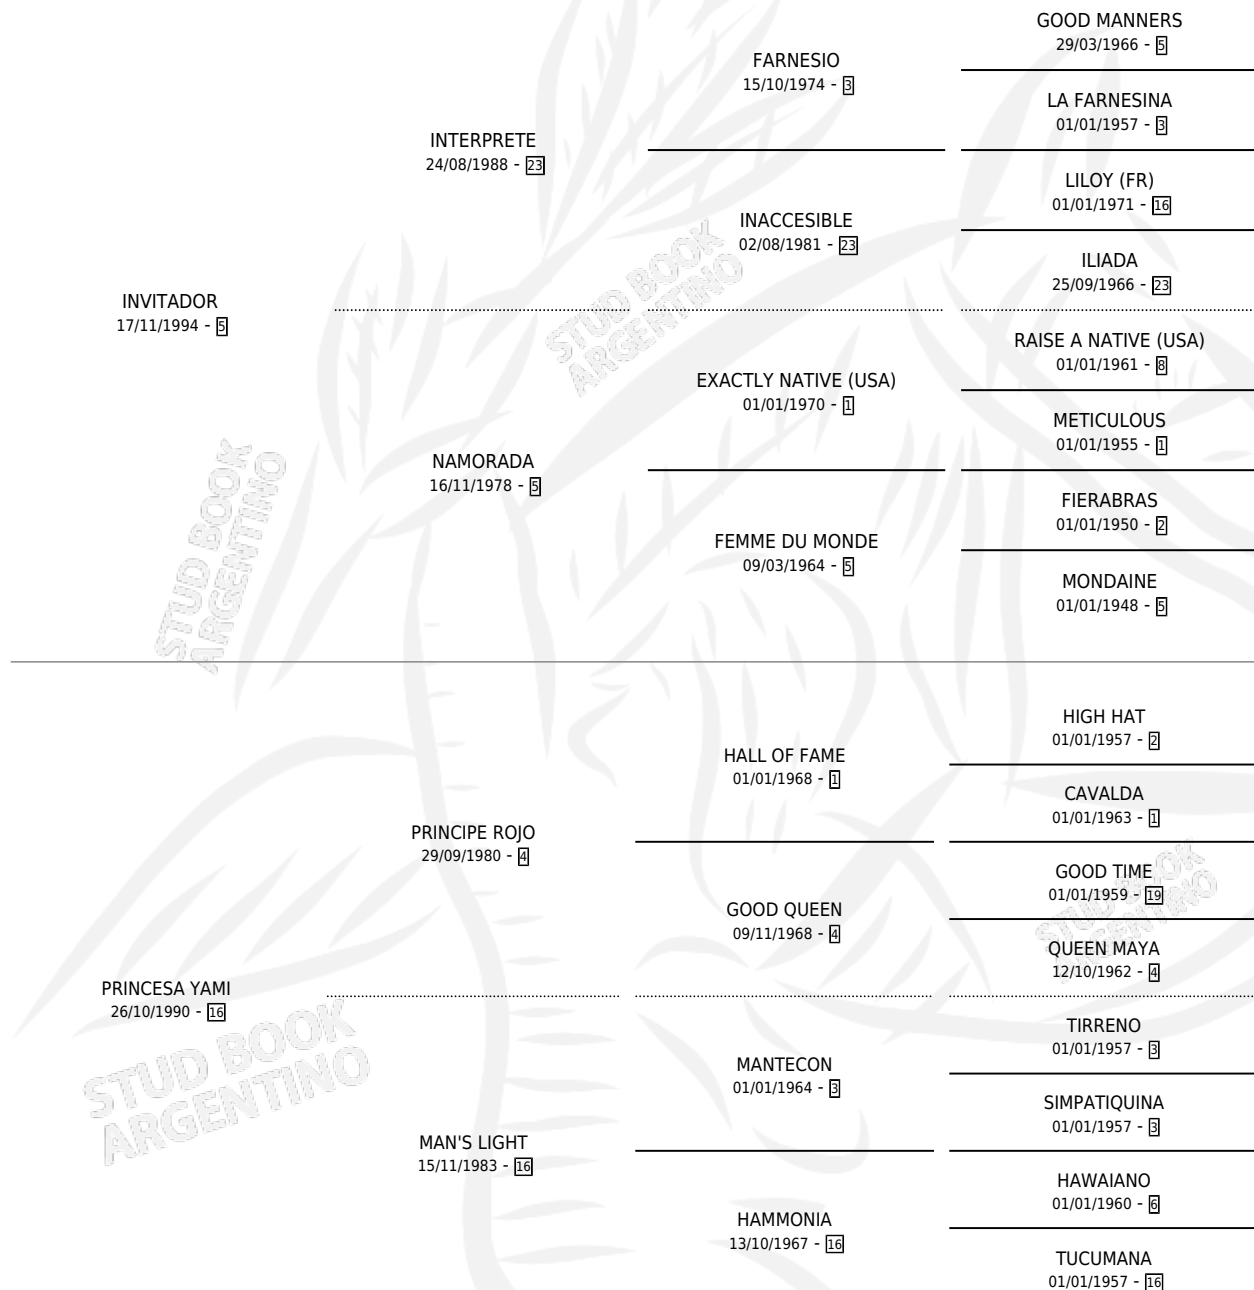

PRINCIPE YAMIL

por INVITADOR y PRINCESA YAMI por PRINCIPE ROJO

Argentina · Macho · Alazan · SP · 25/10/2006
Familia 16-e · Volumen 39

ESTADO

TIPIFICACIÓN SANGUÍNEA	X
TIPIFICACIÓN POR ADN	✓
PASAPORTE	X
IDENTIFICACIÓN POR MICROCHIP	X
REPRODUCTOR	X

Lugar de nacimiento: Samago

Criador: Sin dato

PEDIGREE

PRINCIPE YAMIL

Datos oficiales del Stud Book Argentino

Documento generado el 14/05/2026

studbook.org.ar