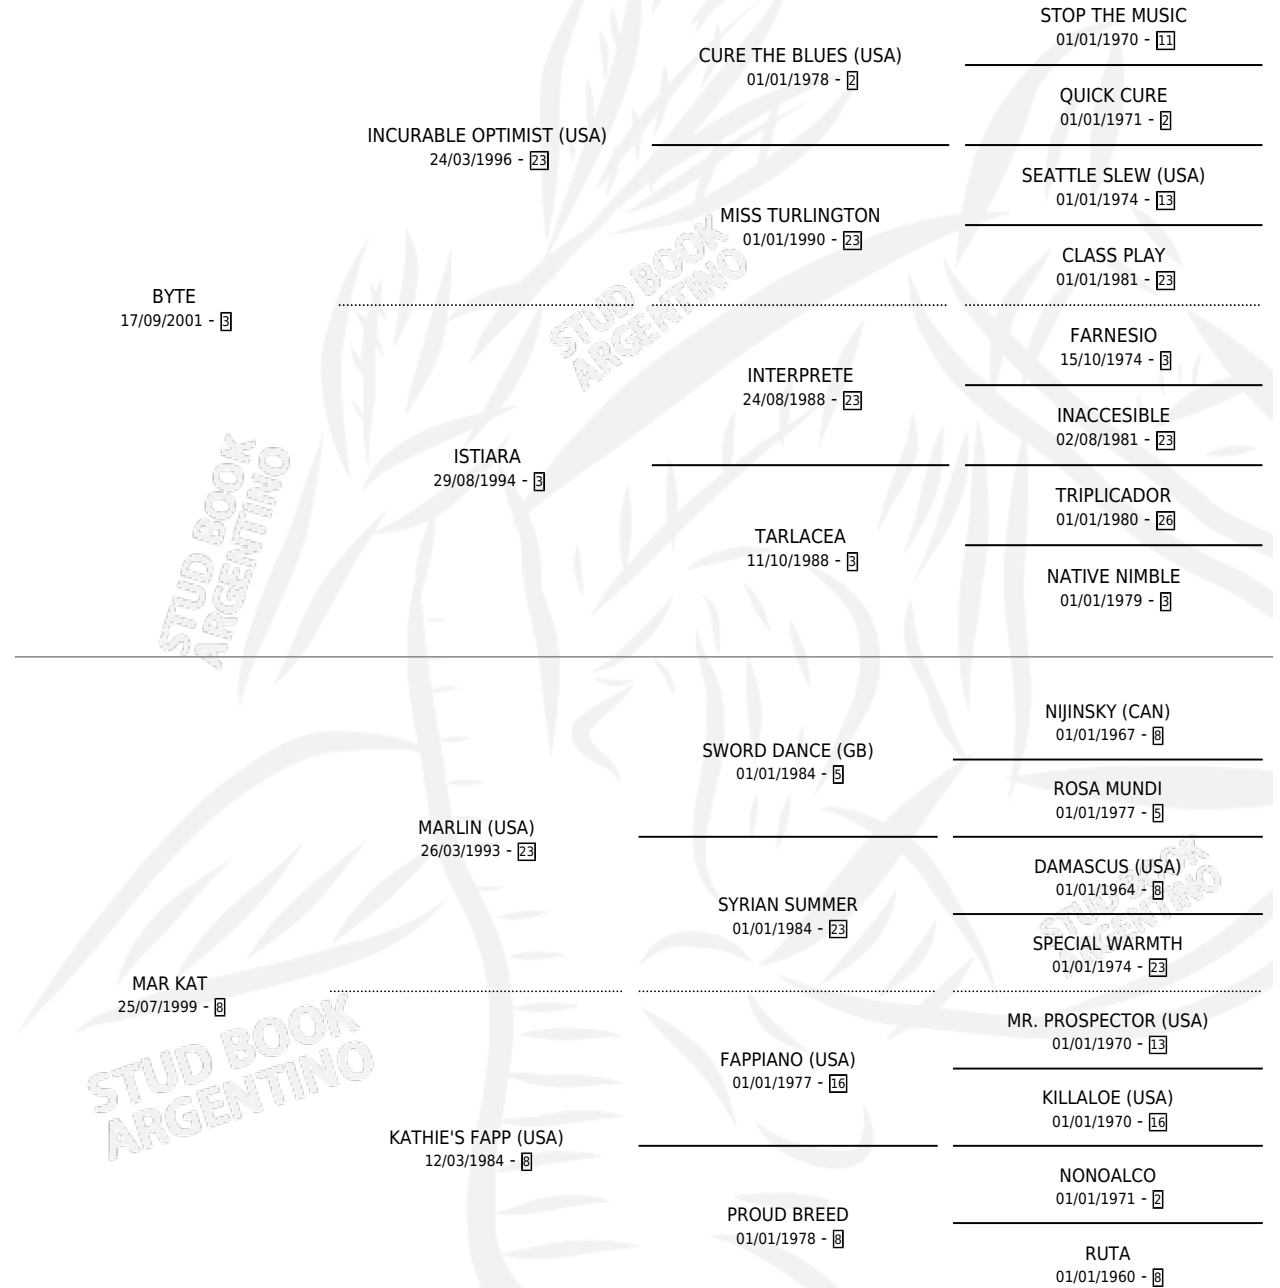

ENAMORADISIMA

por **BYTE** y **MAR KAT** por **MARLIN (USA)**

Argentina · Hembra · Zaino · SP · 28/10/2006
Familia 8-c · Volumen 39

ESTADO

TIPIFICACIÓN SANGUÍNEA	X
TIPIFICACIÓN POR ADN	✓
PASAPORTE	✓
IDENTIFICACIÓN POR MICROCHIP	X
REPRODUCTOR	✓

Lugar de nacimiento: Lindor

Criador: Lindor

PEDIGREE

CAMPAÑA

Solo carreras oficiales de Argentina

POR EDAD

EDAD	CC	1°	2°	3°	4°	5°	NP	CLC	CLG	CLCG1	CLGG1	IMPORTE	GANANCIA / CC
4 AÑOS	1	0	0	0	0	0	1	0	0	0	0	\$0	\$0
5 AÑOS	1	0	0	0	0	1	0	0	0	0	0	\$0	\$0
TOTALES	2	0	0	0	0	1	1	0	0	0	0	\$0	\$0
%		0.0%	0.0%	0.0%	0.0%	50.0%	50.0%	0.0%	0.0%	0.0%	0.0%		