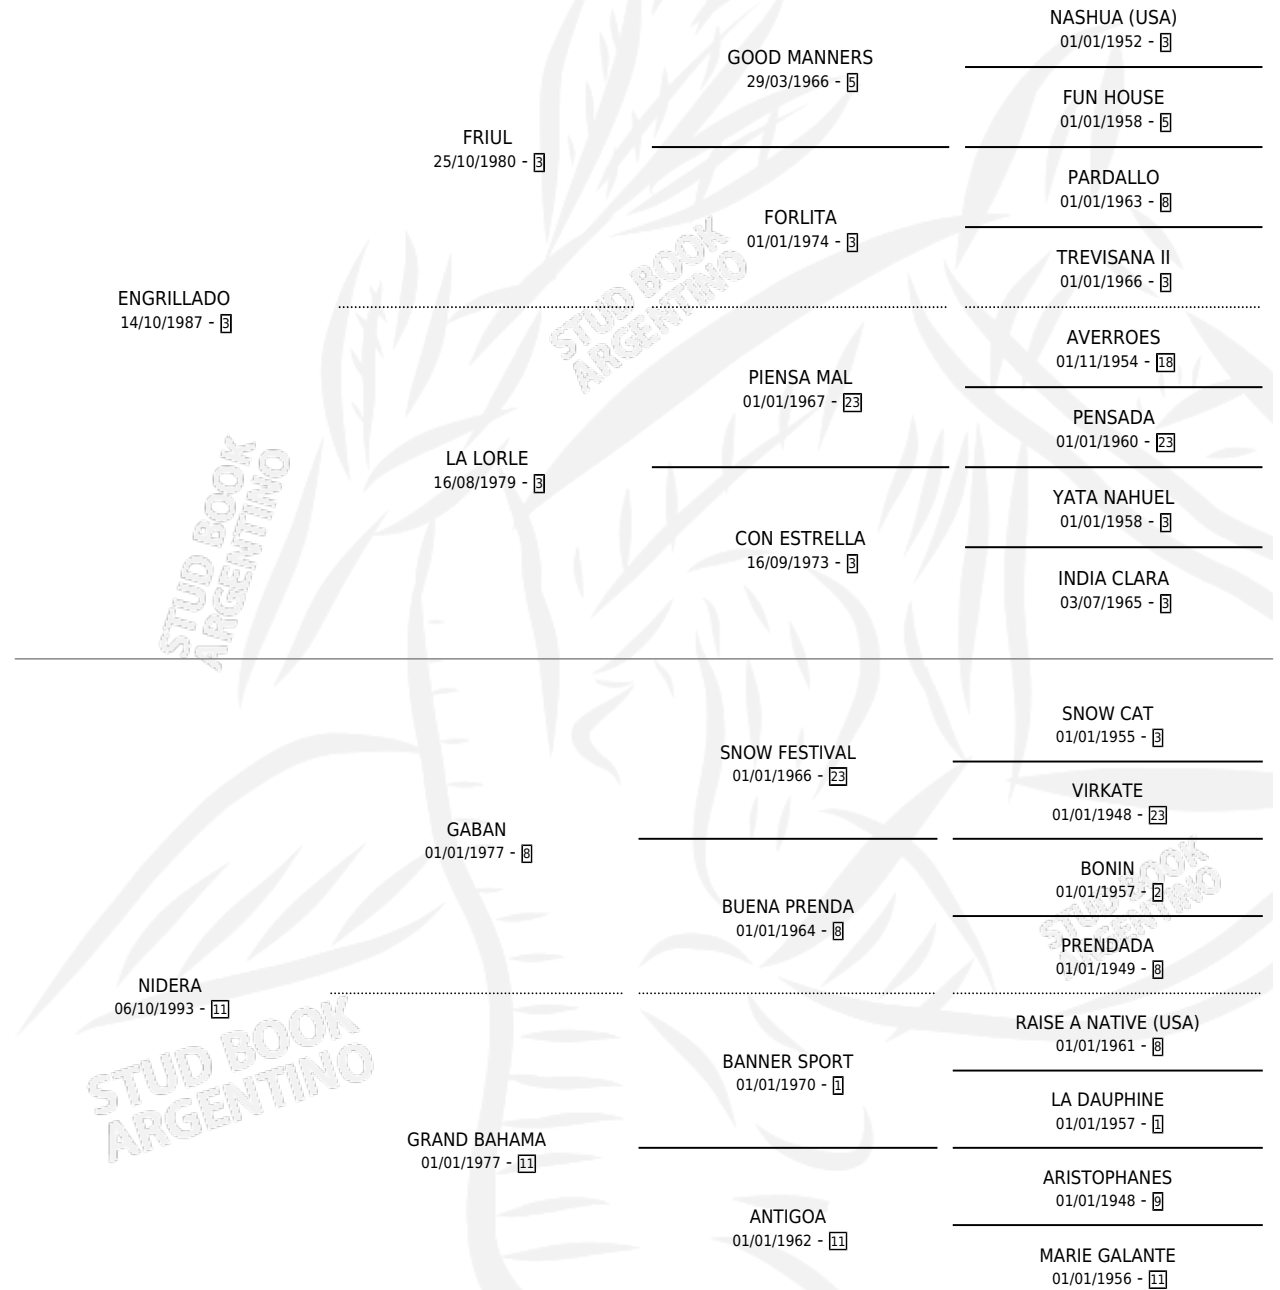

GRISALLA

por ENGRILLADO y NIDERA por GABAN

Argentina · Hembra · Alazan · SP · 09/09/2006
Familia 11-d · Volumen 39

ESTADO

TIPIFICACIÓN SANGUÍNEA	X
TIPIFICACIÓN POR ADN	X
PASAPORTE	X
IDENTIFICACIÓN POR MICROCHIP	X
REPRODUCTOR	X

Lugar de nacimiento: Indio Rico

Criador: Indio Rico

PEDIGREE

GRISALLA

Datos oficiales del Stud Book Argentino

Documento generado el 28/04/2026

studbook.org.ar