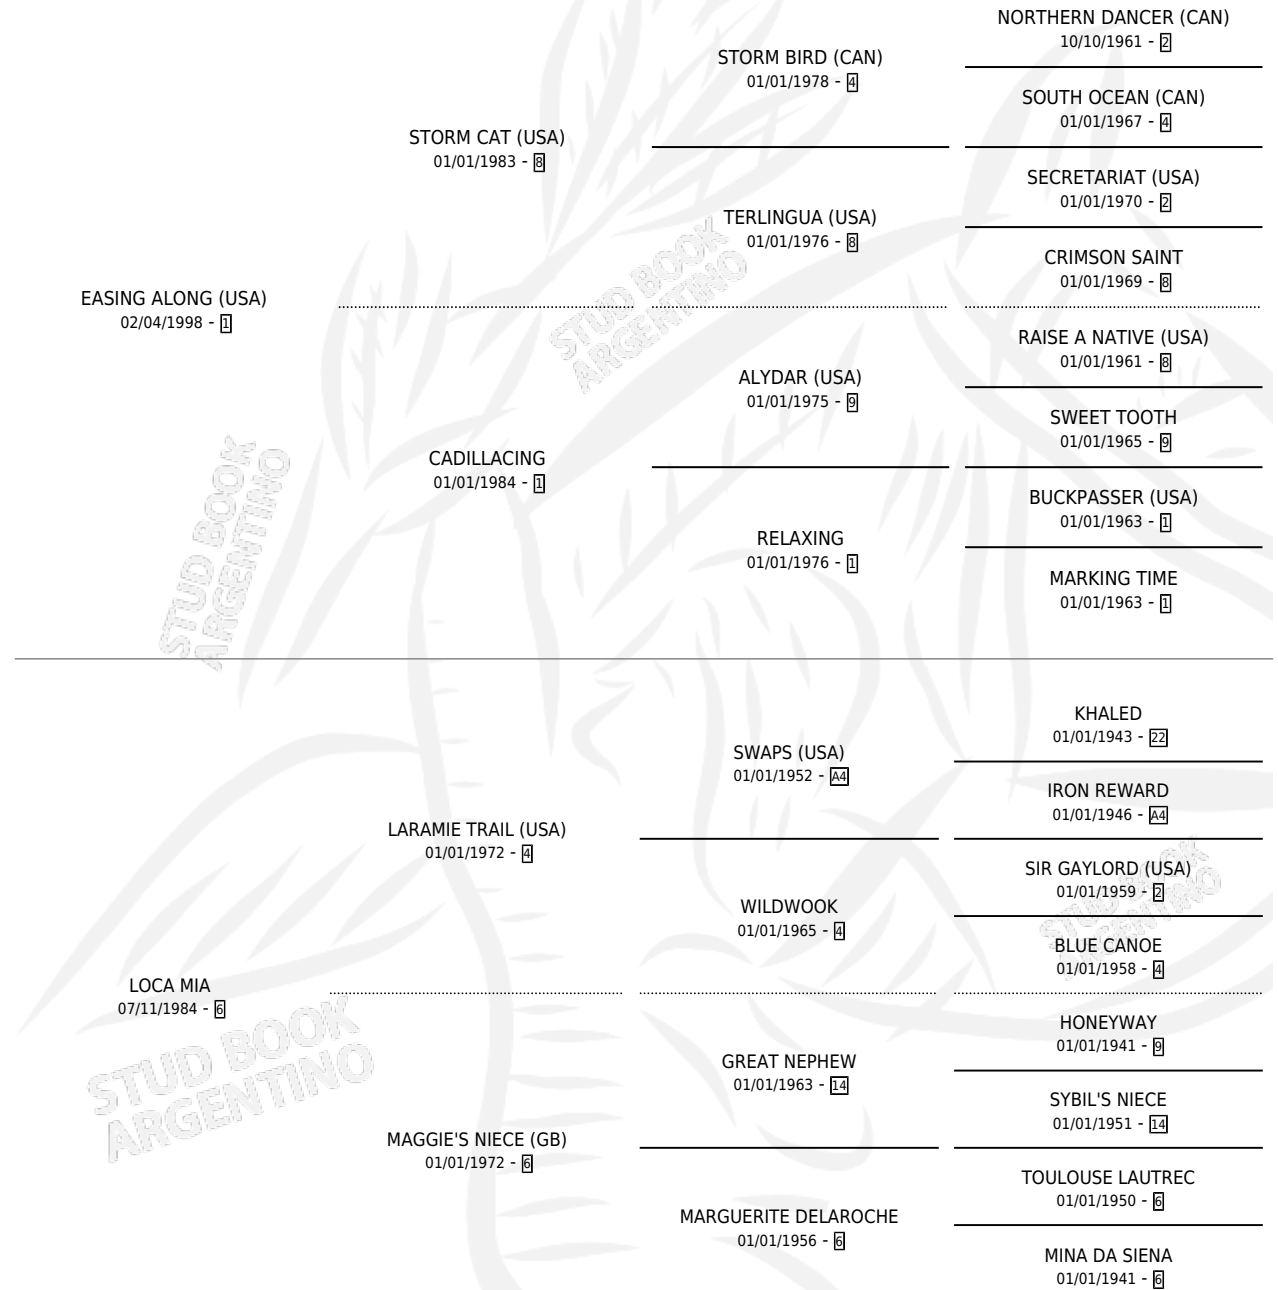

EASY CRAZY

por **EASING ALONG (USA)** y **LOCA MIA** por **LARAMIE TRAIL (USA)**

Argentina · Macho · Alazan · SP · 07/11/2006
Familia 6-d · Volumen 39

ESTADO

TIPIFICACIÓN SANGUÍNEA	X
TIPIFICACIÓN POR ADN	X
PASAPORTE	X
IDENTIFICACIÓN POR MICROCHIP	X
REPRODUCTOR	X

Lugar de nacimiento: El Alfalfar
Criador: Haras Rio Claro S. A.

PEDIGREE

EASY CRAZY

Datos oficiales del Stud Book Argentino

Documento generado el 04/05/2026

studbook.org.ar