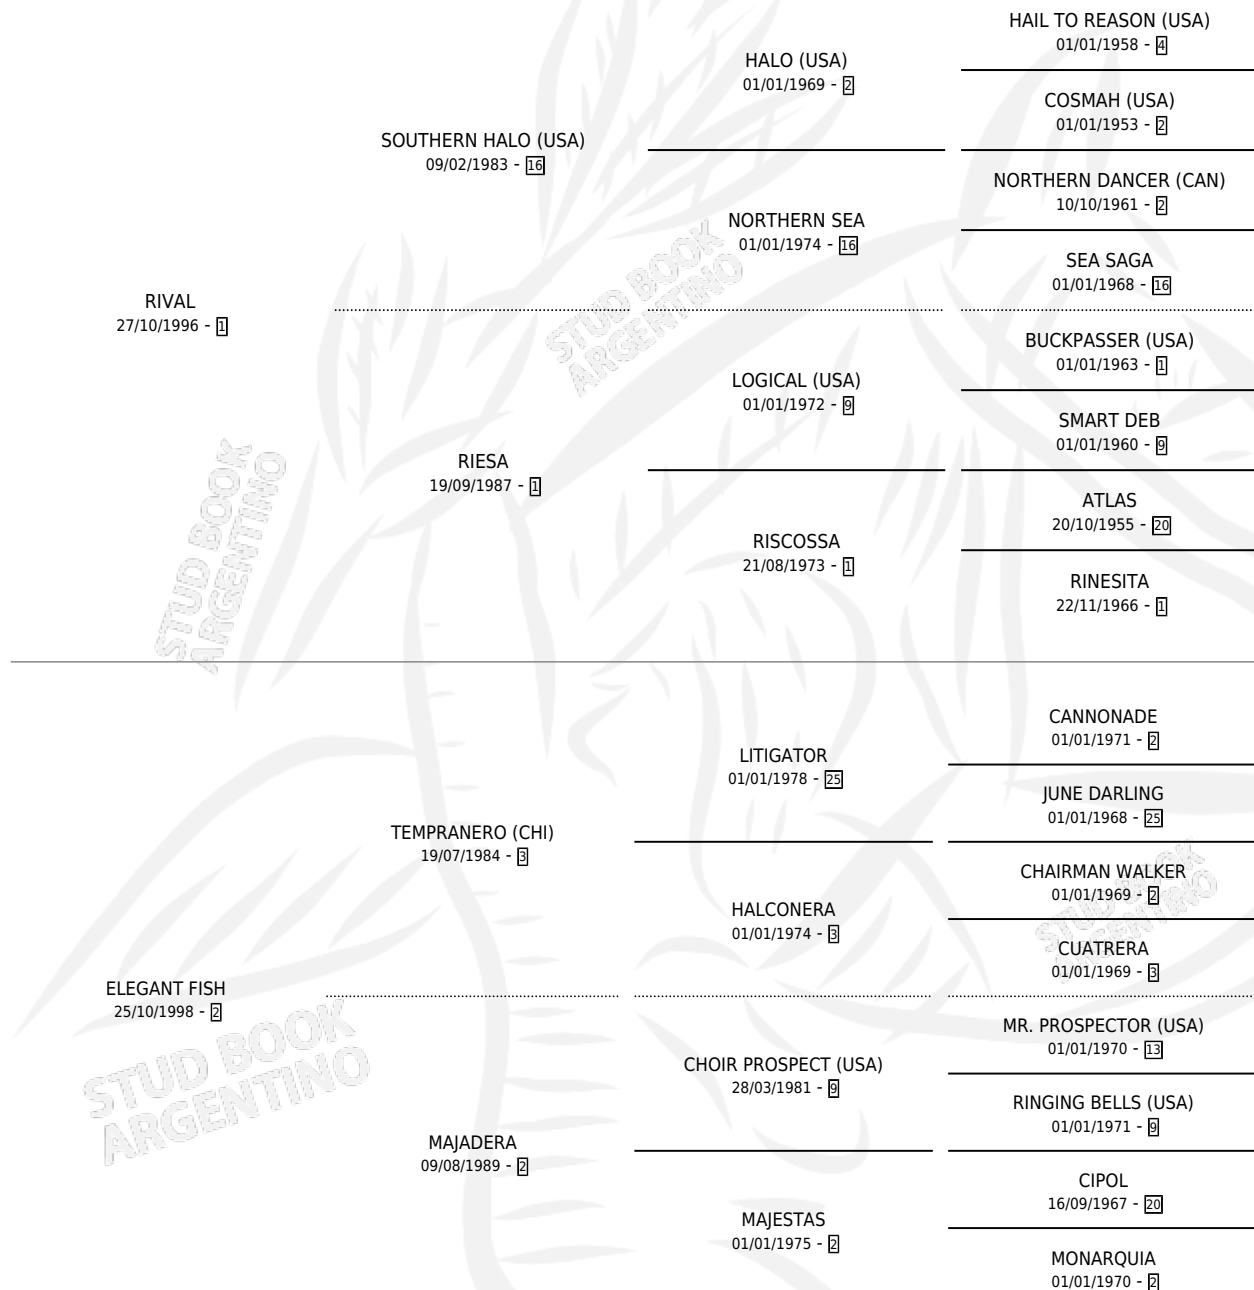

TEMPRANA HALO

por RIVAL y ELEGANT FISH por TEMPRANERO (CHI)

Argentina · Hembra · Zaino · SP · 21/10/2006
Familia 2-u · Volumen 39

ESTADO

TIPIFICACIÓN SANGUÍNEA	X
TIPIFICACIÓN POR ADN	✓
PASAPORTE	X
IDENTIFICACIÓN POR MICROCHIP	X
REPRODUCTOR	✓

Lugar de nacimiento: Doblas
Criador: Doblas

~

HIJOS

	MACHOS	HEMBRAS
2 NACIERON	1	1

SIN ACTUACIONES

PEDIGREE

S

mientos 2 / Efectividad 100%