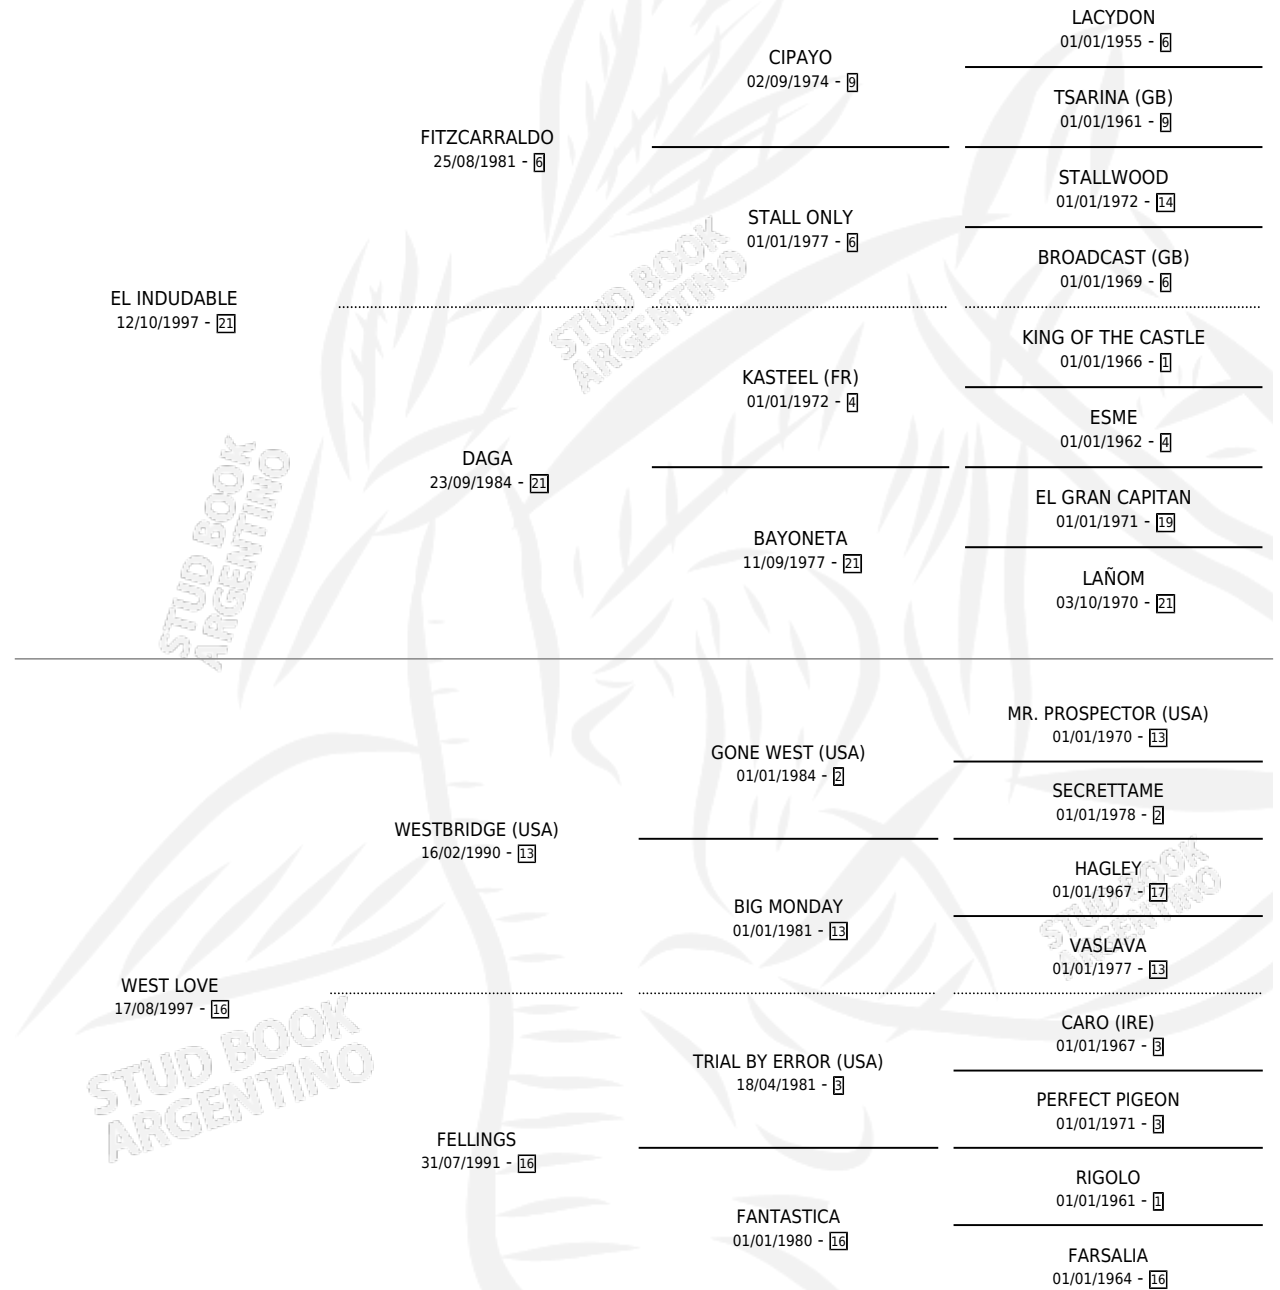

CYWEST

por EL INDUDABLE y WEST LOVE por WESTBRIDGE (USA)

Argentina · Hembra · Alazan · SP · 17/09/2006
Familia 16-d · Volumen 39

ESTADO

TIPIFICACIÓN SANGUÍNEA	X
TIPIFICACIÓN POR ADN	✓
PASAPORTE	✓
IDENTIFICACIÓN POR MICROCHIP	X
REPRODUCTOR	X

Lugar de nacimiento: El Eden

Criador: El Eden

PEDIGREE

CYWEST

Datos oficiales del Stud Book Argentino

Documento generado el 02/05/2026

studbook.org.ar