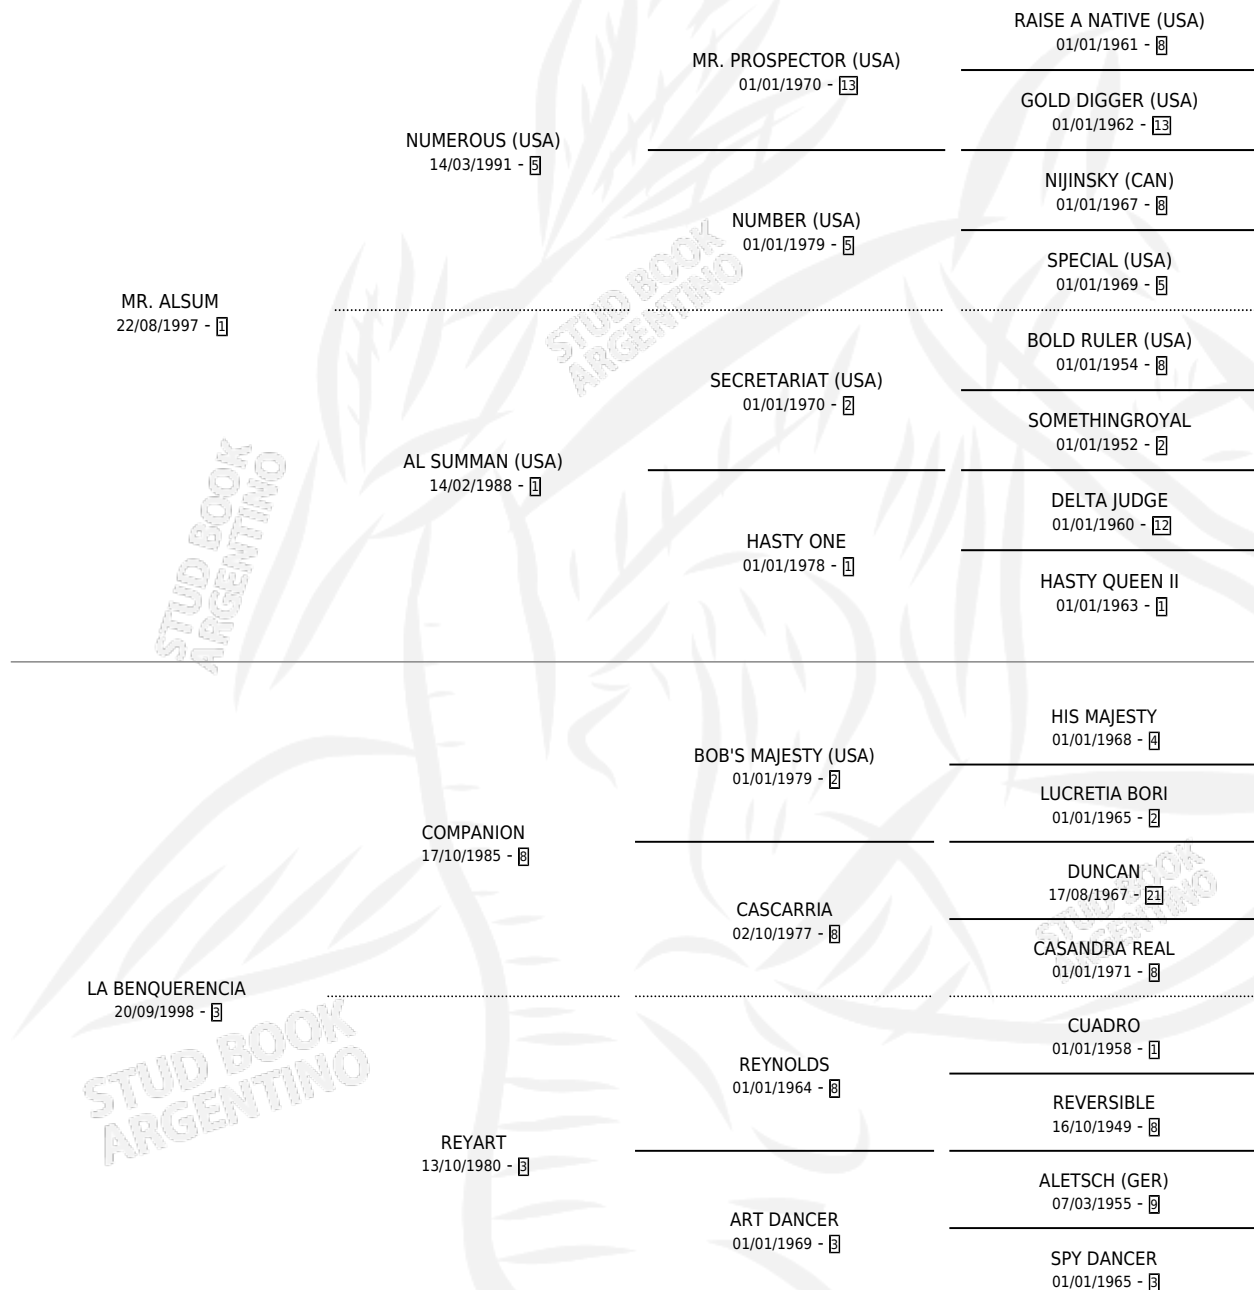

BENQUERIDO

por MR. ALSUM y LA BENQUERENCIA por COMPANION

Argentina · Macho · Zaino Colorado · SP · 26/10/2006
Familia 3-j · Volumen 39

ESTADO

TIPIFICACIÓN SANGUÍNEA	X
TIPIFICACIÓN POR ADN	✓
PASAPORTE	X
IDENTIFICACIÓN POR MICROCHIP	X
REPRODUCTOR	X

Lugar de nacimiento: Rio Quequen

Criador: Sin dato

PEDIGREE

BENQUERIDO

Datos oficiales del Stud Book Argentino

Documento generado el 09/05/2026

studbook.org.ar