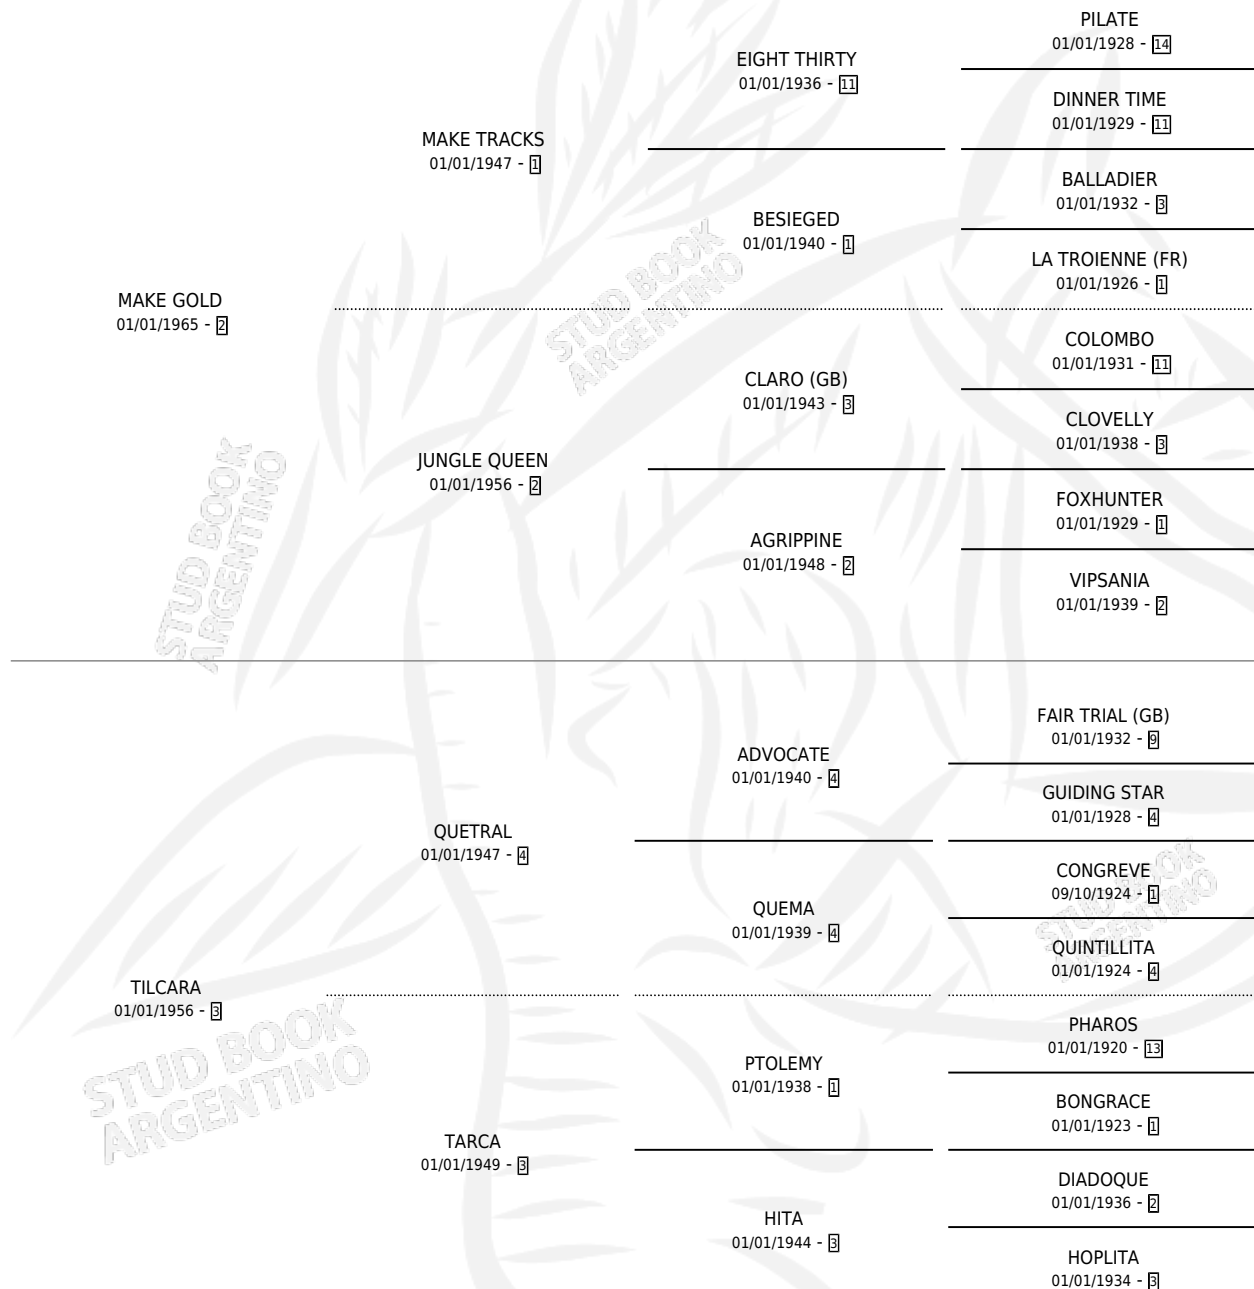

MERINGA

por **MAKE GOLD** y **TILCARA** por **QUETRAL**

Argentina · Hembra · Zaino Colorado · SP · 01/01/1975
Familia 3-c · Volumen 29

ESTADO

TIPIFICACIÓN SANGUÍNEA	X
TIPIFICACIÓN POR ADN	X
PASAPORTE	X
IDENTIFICACIÓN POR MICROCHIP	X
REPRODUCTOR	✓

Lugar de nacimiento: Campo particular

Criador: Sin dato

~

HIJOS

	MACHOS	HEMBRAS
1 NACIERON	0	1
SIN ACTUACIONES		

PEDIGREE

CAMPAÑA

Solo carreras oficiales de Argentina