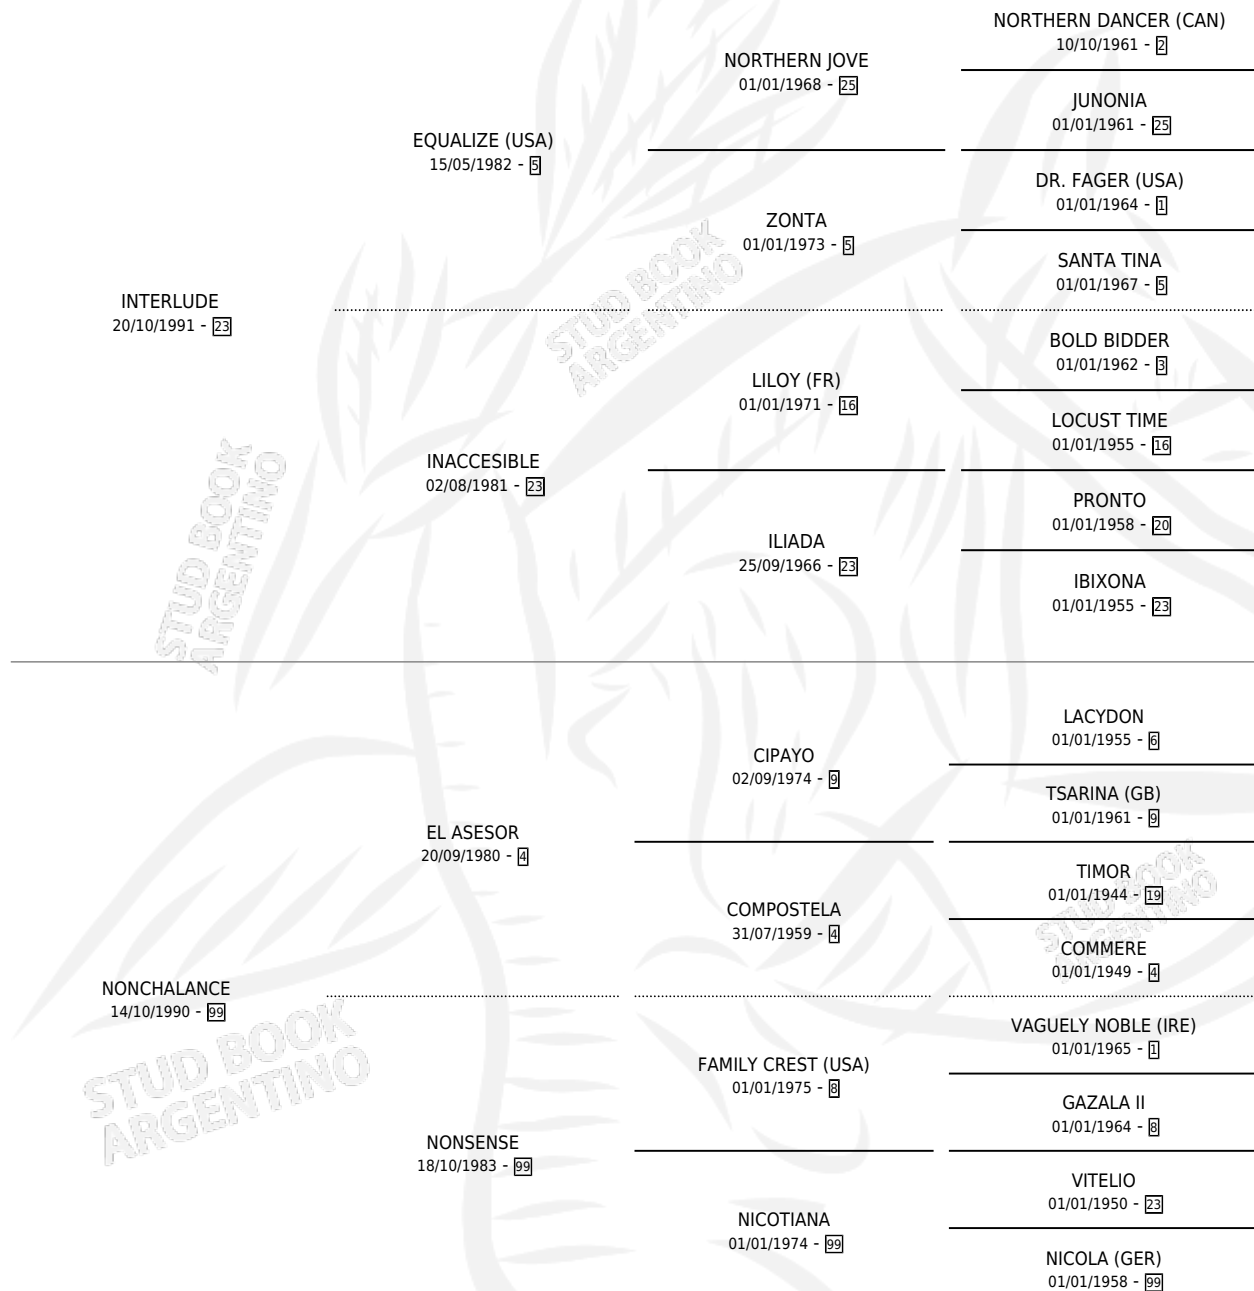

DESTACADO LUDE

por INTERLUDE y NONCHALANCE por EL ASESOR

Argentina · Macho · Zaino · SP · 05/11/2006
Familia 99 · Volumen 39

ESTADO

TIPIFICACIÓN SANGUÍNEA	X
TIPIFICACIÓN POR ADN	✓
PASAPORTE	✓
IDENTIFICACIÓN POR MICROCHIP	X
REPRODUCTOR	X

Lugar de nacimiento: Don Jacobo
Criador: Kirchner Maria Elena

PEDIGREE

CAMPAÑA

Solo carreras oficiales de Argentina

POR EDAD

EDAD	CC	1°	2°	3°	4°	5°	NP	CLC	CLG	CLCG1	CLGG1	IMPORTE	GANANCIA / CC
3 AÑOS	2	0	0	0	0	1	1	0	0	0	0	\$1,375	\$688
4 AÑOS	9	2	2	0	2	0	3	0	0	0	0	\$64,075	\$7,119
5 AÑOS	3	0	0	0	0	0	3	0	0	0	0	\$0	\$0
6 AÑOS	1	0	0	0	0	0	1	0	0	0	0	\$0	\$0
TOTALES	15	2	2	0	2	1	8	0	0	0	0	\$65,450	\$4,363
%		13.3%	13.3%	0.0%	13.3%	6.7%	53.3%	0.0%	0.0%	0.0%	0.0%		