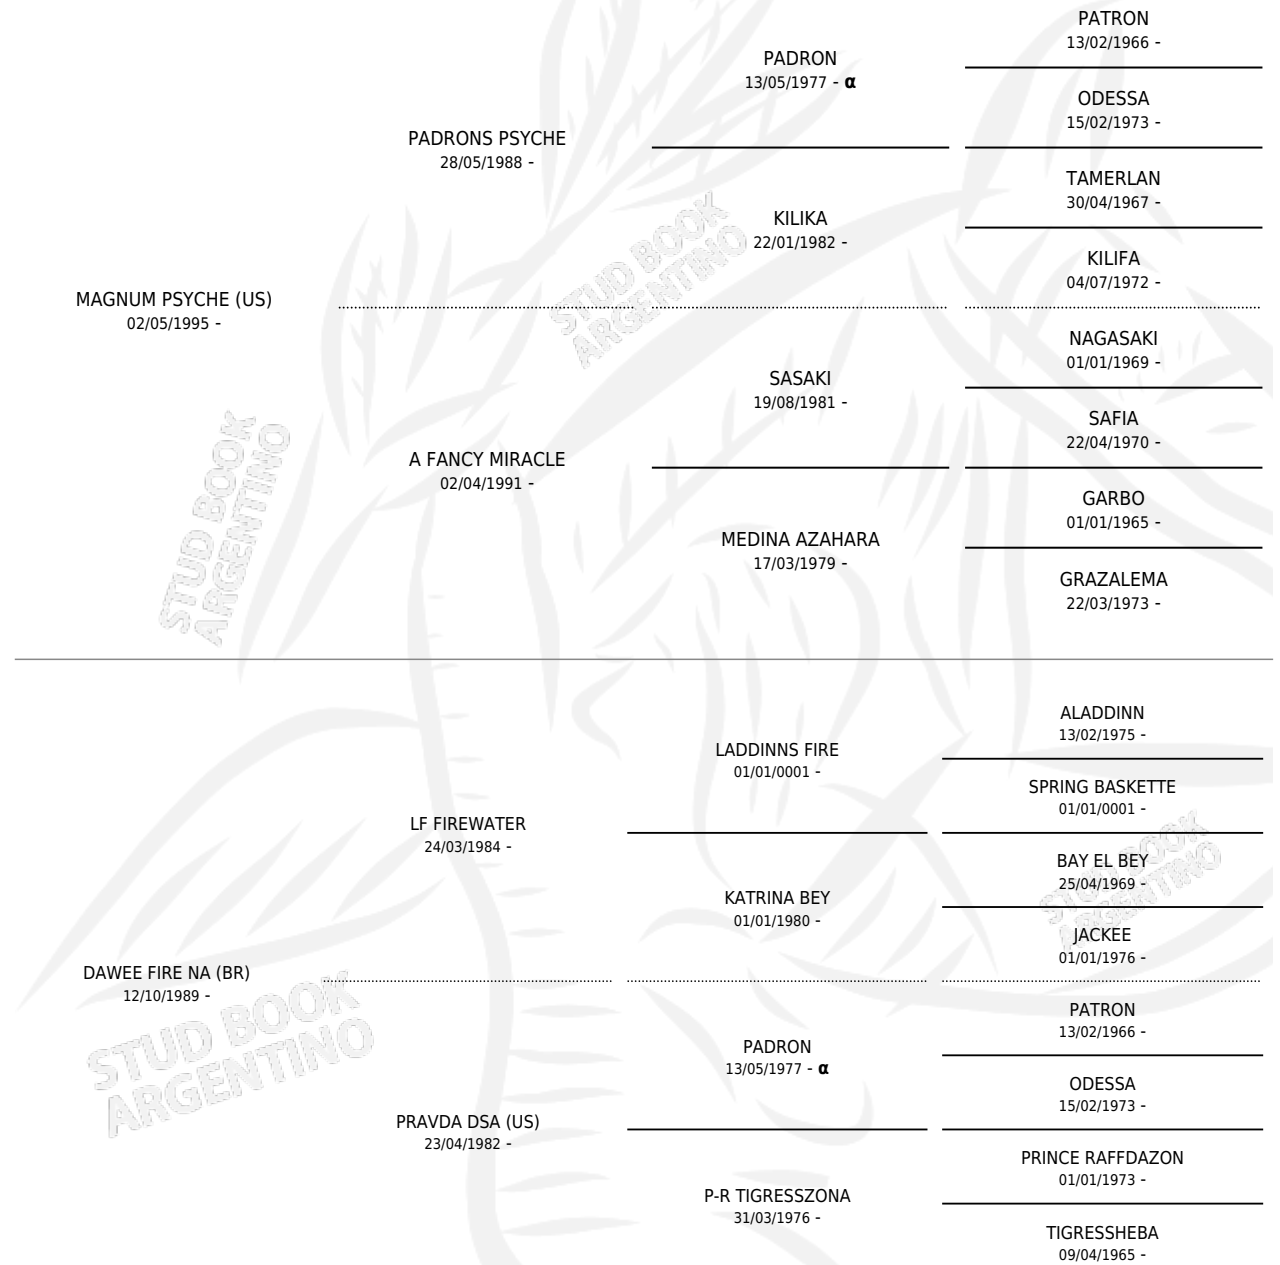

Lugar de nacimiento: Maalesh
Criador: Maalesh

~

HIJOS

	MACHOS	HEMBRAS
9 NACIERON	2	7
SIN ACTUACIONES		

PEDIGREE

INBREEDING : α

SERVICIOS PADRILLO

TEMPORADA	HARAS	SERVICIO	NAC.	EFFECTIVIDAD
2012	ARERUNGUA	1	0	0.00 %
2011	ARERUNGUA	3	2	66.67 %
2010	ARERUNGUA	5	3	60.00 %
2009	ARERUNGUA	4	3	75.00 %
2009	MAALESH	2	1	50.00 %
2008	MAALESH	1	0	0.00 %