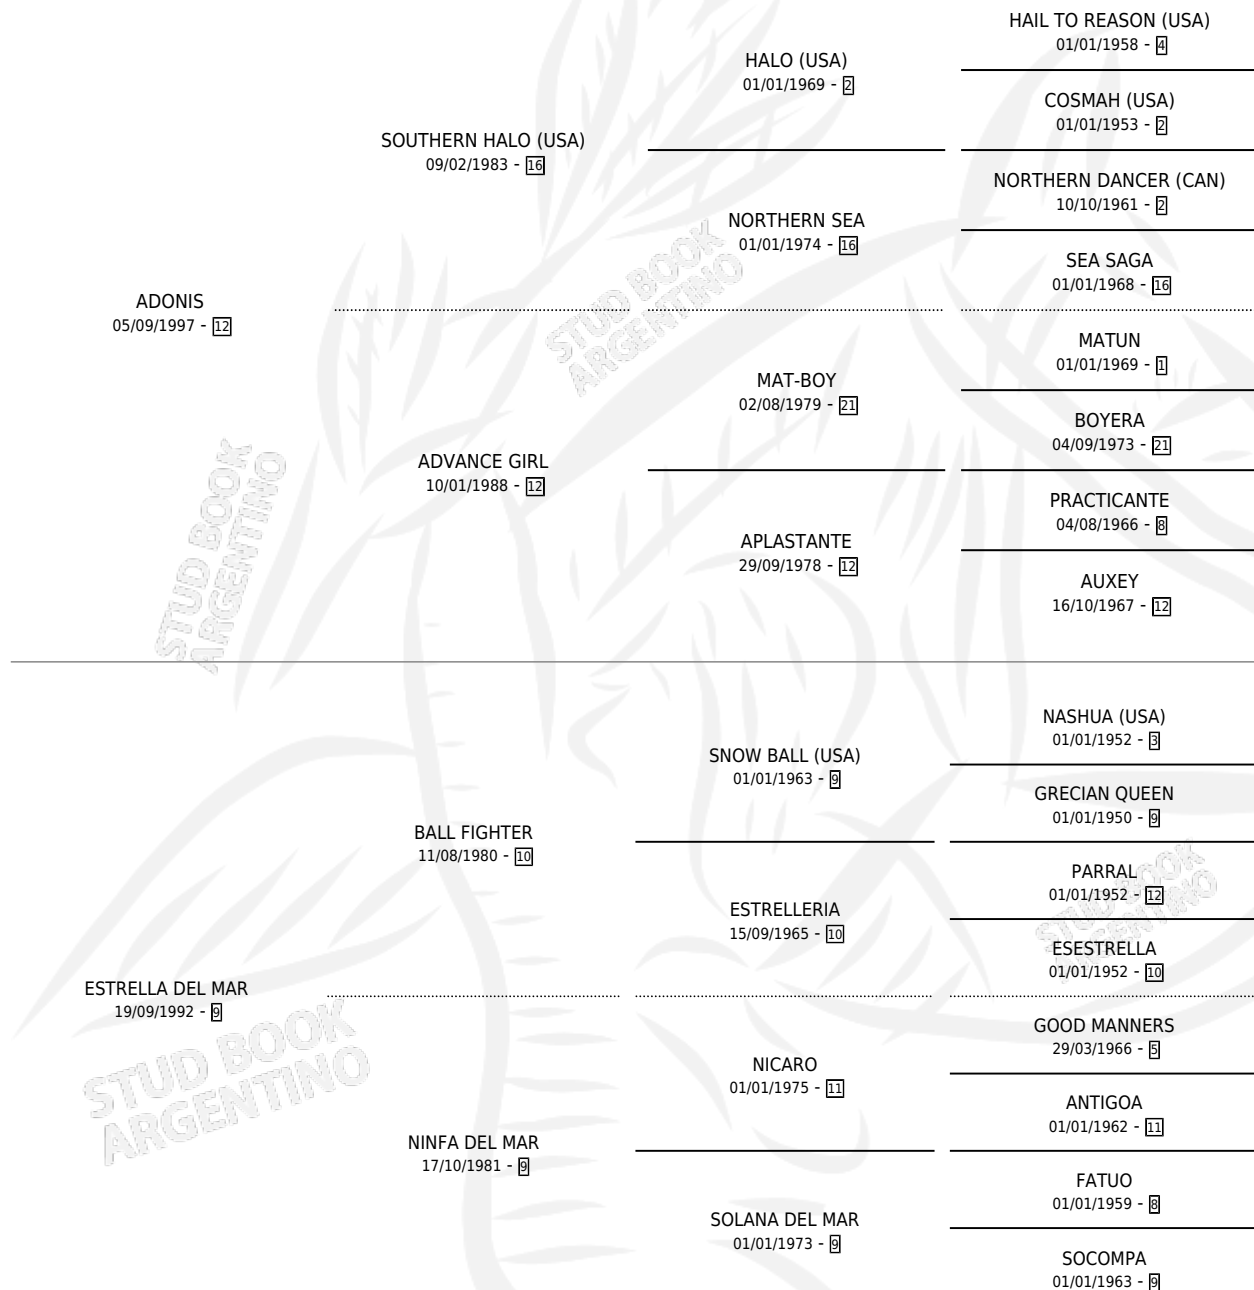

ERIZO DE MAR

por **ADONIS** y **ESTRELLA DEL MAR** por **BALL FIGHTER**

Argentina · Macho · Zaino · SP · 08/11/2006
Familia 9-b · Volumen 39

ESTADO

TIPIFICACIÓN SANGUÍNEA	X
TIPIFICACIÓN POR ADN	X
PASAPORTE	X
IDENTIFICACIÓN POR MICROCHIP	X
REPRODUCTOR	X

Lugar de nacimiento: El Recuerdo

Criador: Sin dato

PEDIGREE

ERIZO DE MAR

Datos oficiales del Stud Book Argentino

Documento generado el 09/05/2026

studbook.org.ar