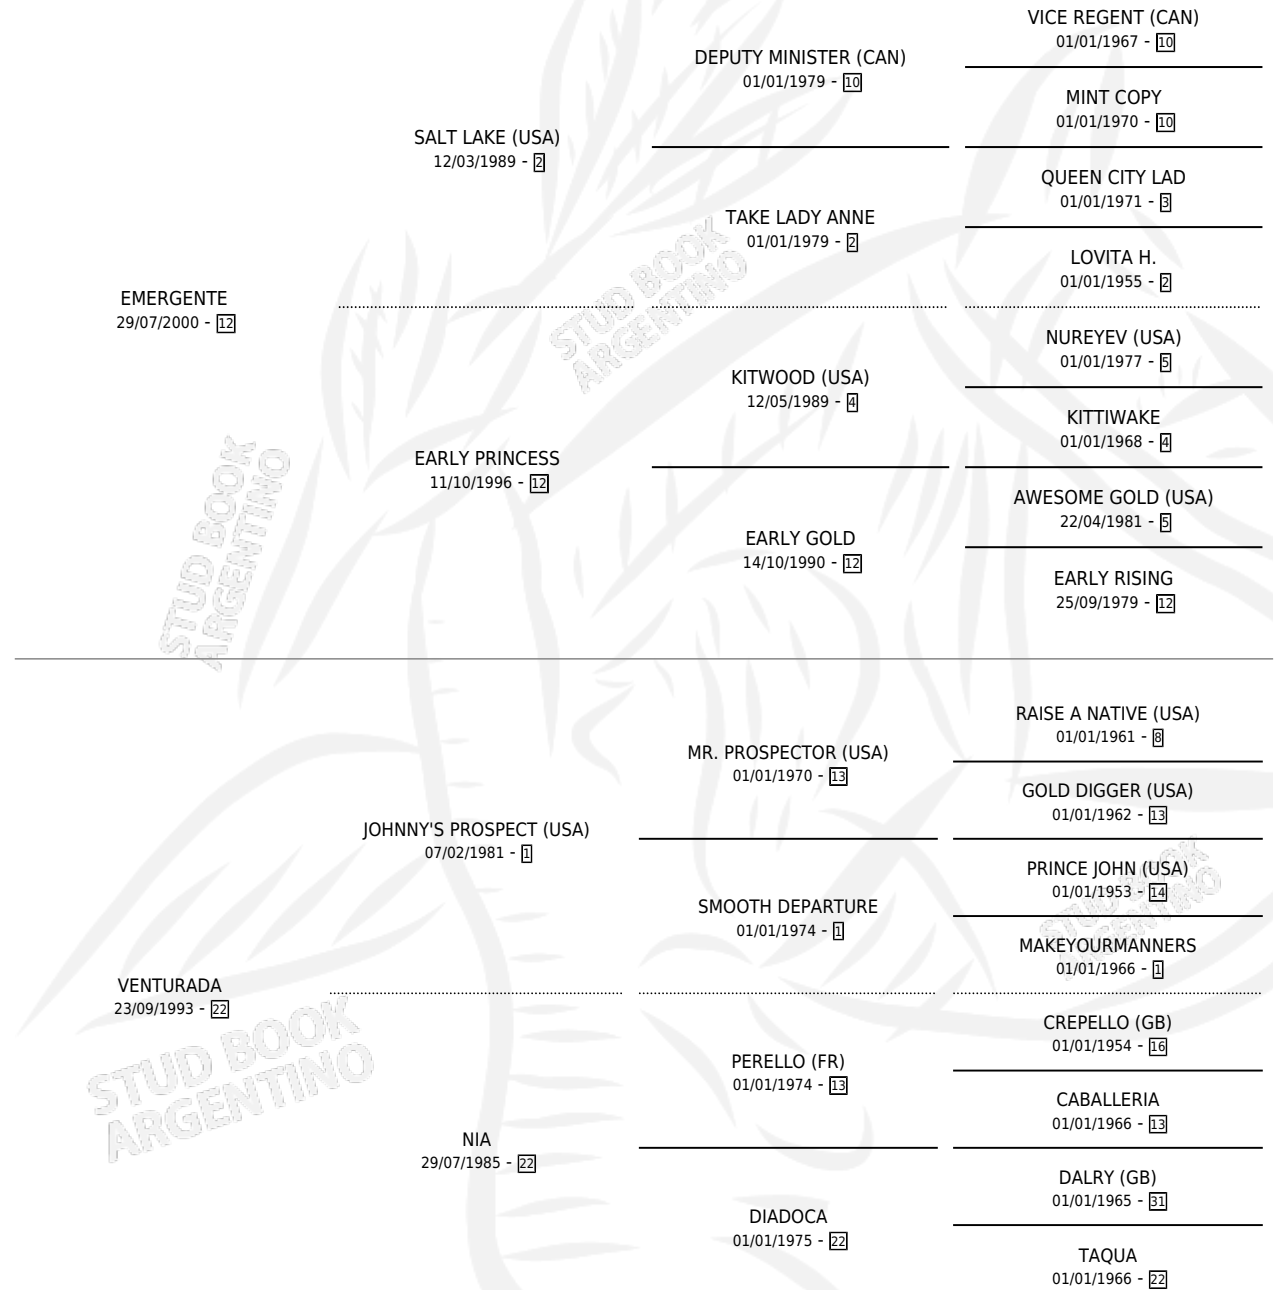

EARLY VENT

por EMERGENTE y VENTURADA por JOHNNY'S PROSPECT (USA)

Argentina · Macho · Zaino · SP · 28/10/2006
Familia 22-a · Volumen 39

ESTADO

TIPIFICACIÓN SANGUÍNEA	X
TIPIFICACIÓN POR ADN	✓
PASAPORTE	✓
IDENTIFICACIÓN POR MICROCHIP	X
REPRODUCTOR	X

Lugar de nacimiento: El Cartujo

Criador: El Cartujo

PEDIGREE