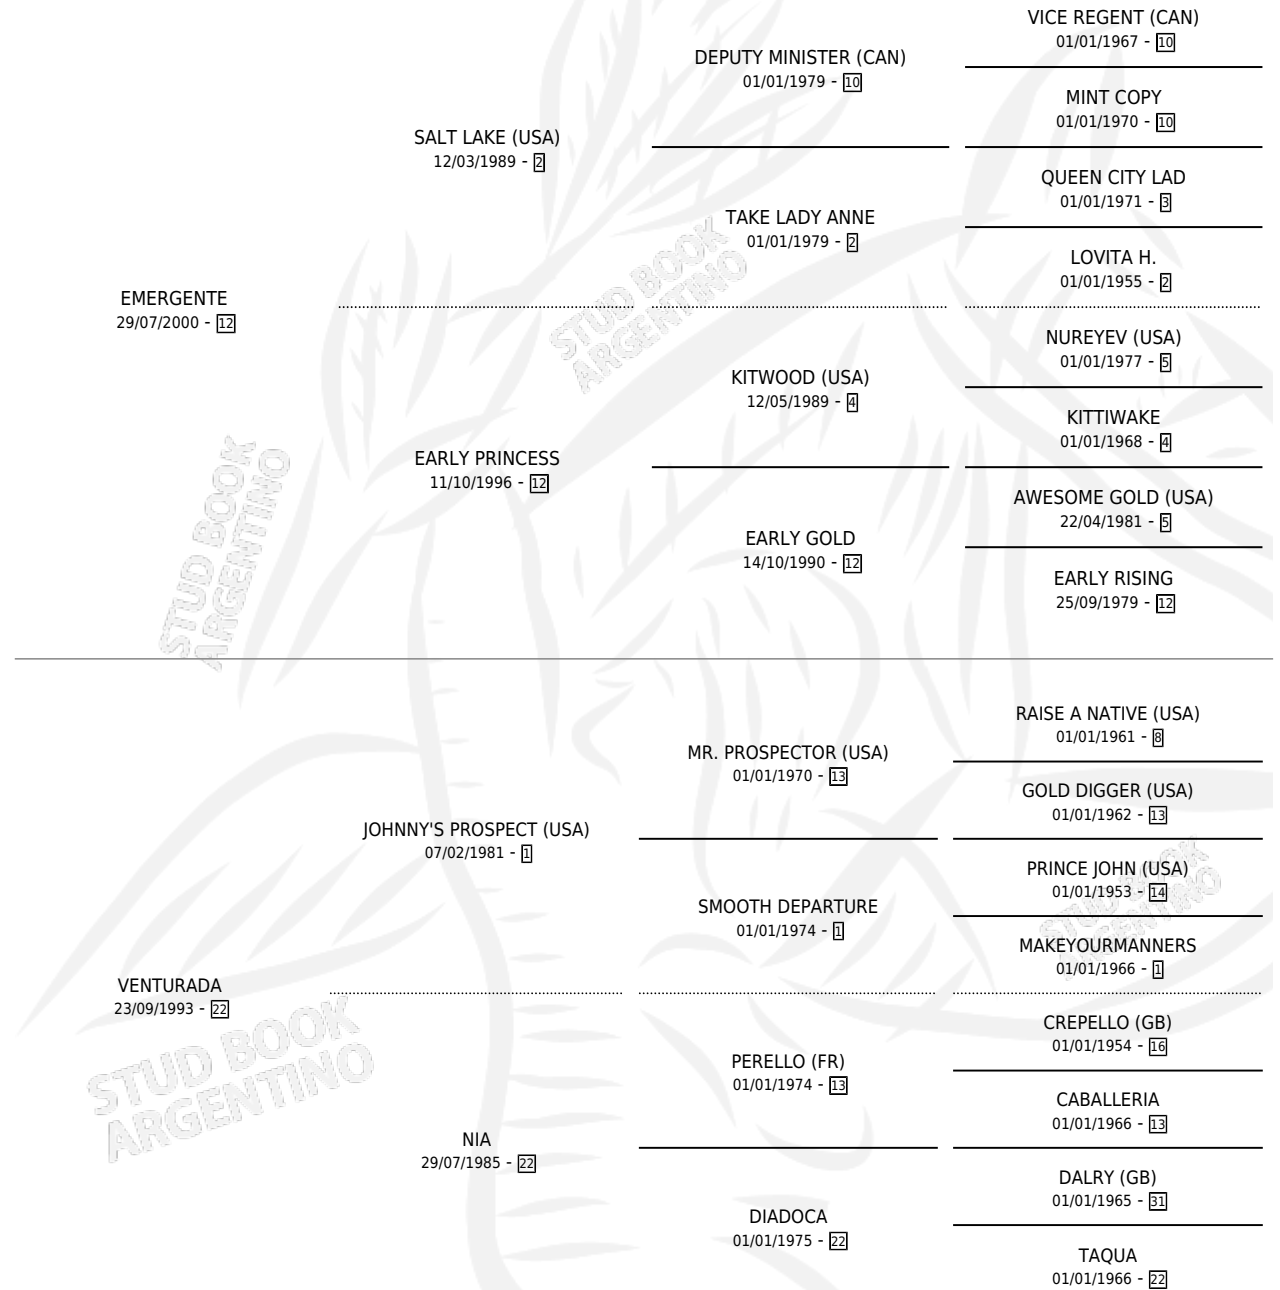

EARLY VENT

por EMERGENTE y VENTURADA por JOHNNY'S PROSPECT (USA)

Argentina · Macho · Zaino · SP · 28/10/2006
Familia 22-a · Volumen 39

ESTADO

TIPIFICACIÓN SANGUÍNEA	X
TIPIFICACIÓN POR ADN	✓
PASAPORTE	✓
IDENTIFICACIÓN POR MICROCHIP	X
REPRODUCTOR	X

Lugar de nacimiento: El Cartujo

Criador: El Cartujo

PEDIGREE