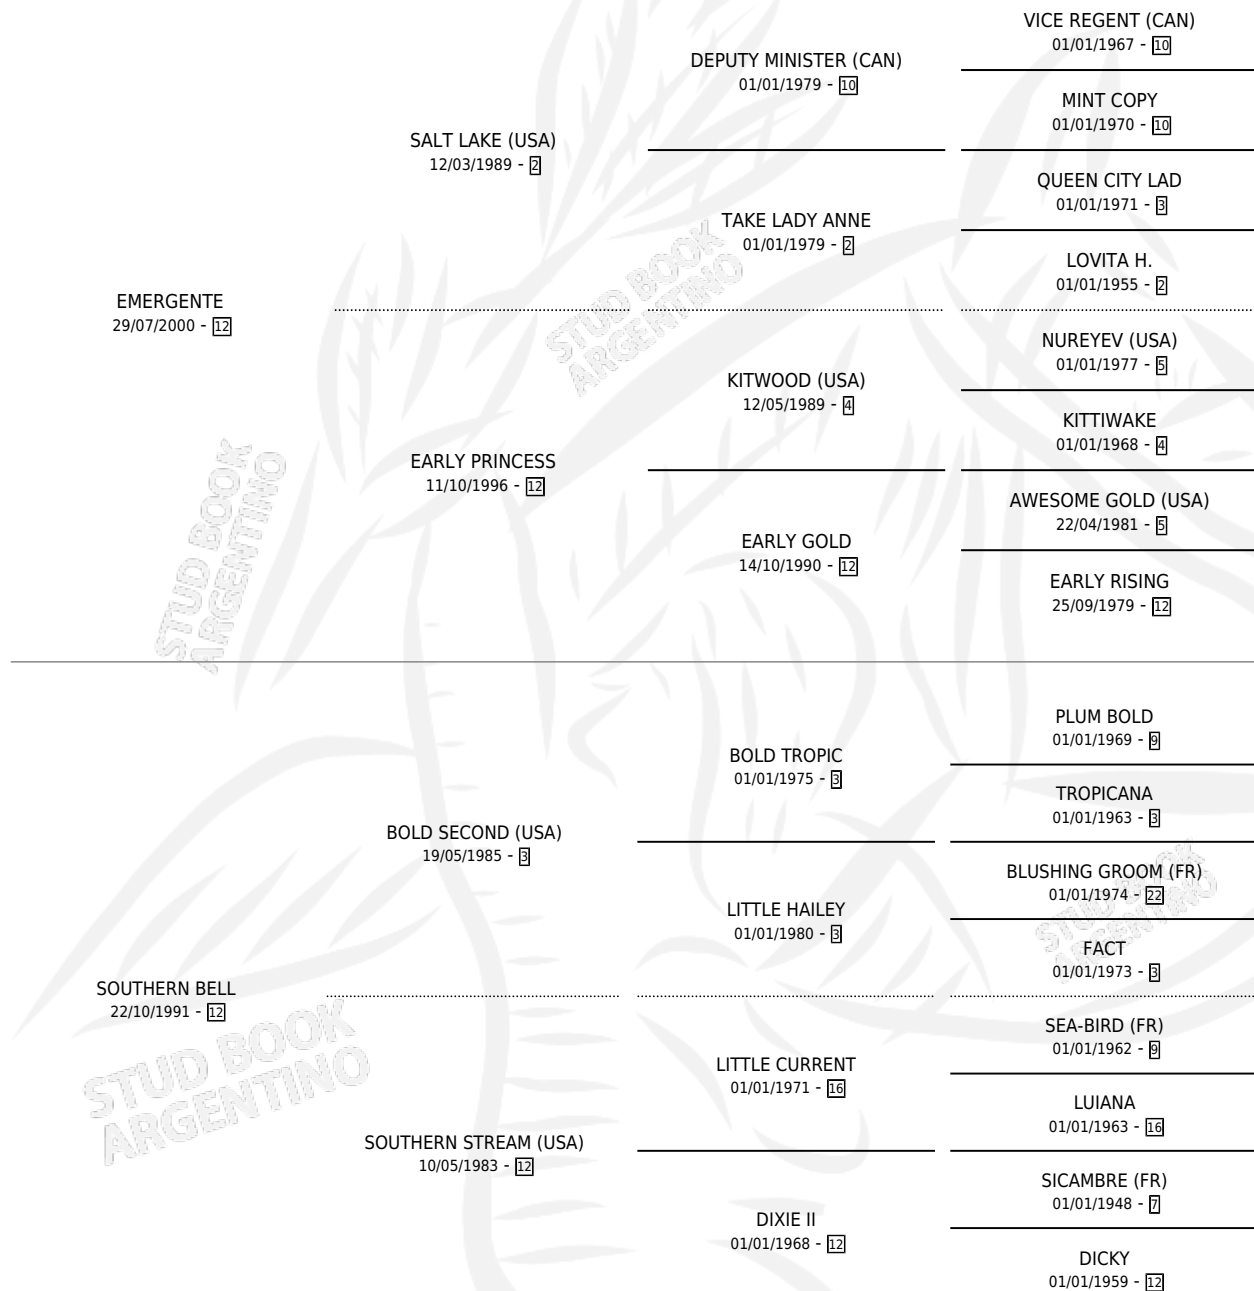

EARLY BELL

por **EMERGENTE** y **SOUTHERN BELL** por **BOLD SECOND (USA)**

Argentina · Hembra · Zaino · SP · 27/10/2006
Familia 12-e · Volumen 39

ESTADO

TIPIFICACIÓN SANGUÍNEA	X
TIPIFICACIÓN POR ADN	✓
PASAPORTE	✓
IDENTIFICACIÓN POR MICROCHIP	X
REPRODUCTOR	X

Lugar de nacimiento: El Cartujo

Criador: El Cartujo

PEDIGREE

CAMPAÑA

Solo carreras oficiales de Argentina

POR EDAD

EDAD	CC	1°	2°	3°	4°	5°	NP	CLC	CLG	CLCG1	CLGG1	IMPORTE	GANANCIA / CC
3 AÑOS	2	0	0	0	0	0	2	0	0	0	0	\$0	\$0
4 AÑOS	2	0	0	0	0	0	2	0	0	0	0	\$0	\$0
TOTALES	4	0	0	0	0	0	4	0	0	0	0	\$0	\$0
%		0.0%	0.0%	0.0%	0.0%	0.0%	100%	0.0%	0.0%	0.0%	0.0%		

No placés en La Plata, San Isidro y Palermo en 4 carreras disputadas.

POR DISTANCIA

HIPODROMO	CC	1°	2°	3°	4°	5°	NP	CLC	CLG	CLCG1	CLGG1	IMPORTE
PALERMO	1	0	0	0	0	0	1	0	0	0	0	\$0
1000 MTS	1	0	0	0	0	0	1	0	0	0	0	\$0
LA PLATA	2	0	0	0	0	0	2	0	0	0	0	\$0
1100 MTS	1	0	0	0	0	0	1	0	0	0	0	\$0
1000 MTS	1	0	0	0	0	0	1	0	0	0	0	\$0
SAN ISIDRO	1	0	0	0	0	0	1	0	0	0	0	\$0
1200 MTS	1	0	0	0	0	0	1	0	0	0	0	\$0