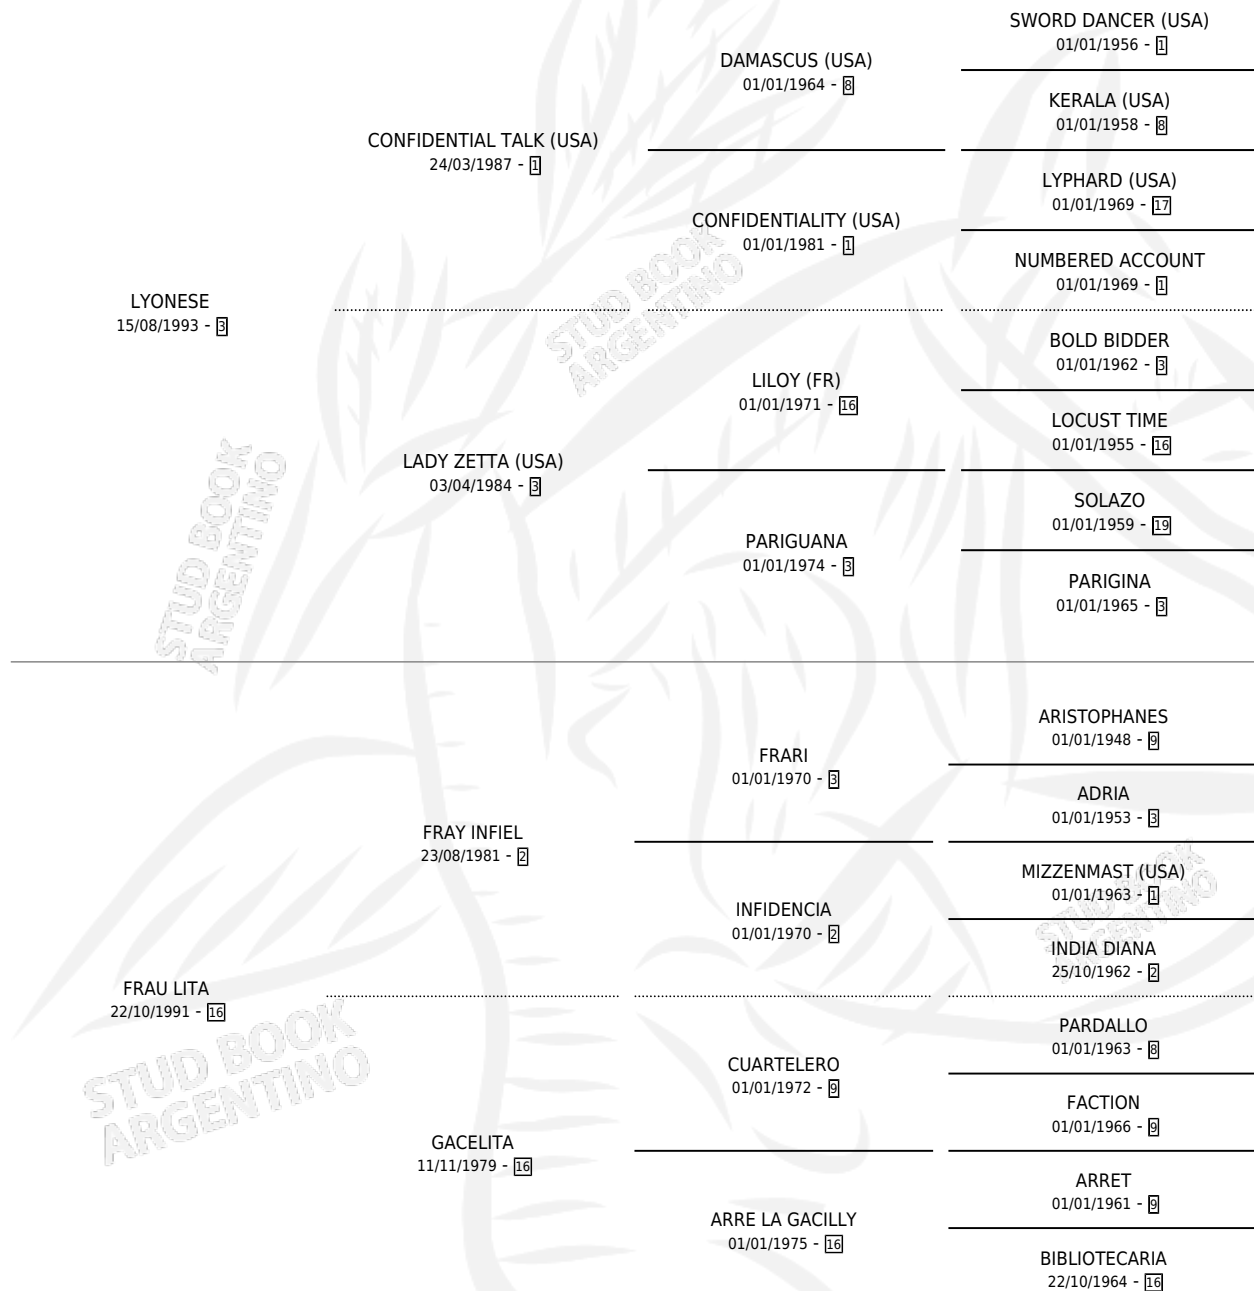

SEÑORITA EUYI

por LYONESE y FRAU LITA por FRAY INFIEL

Argentina · Hembra · Zaino · SP · 22/10/2006
Familia 16-e · Volumen 39

ESTADO

TIPIFICACIÓN SANGUÍNEA	X
TIPIFICACIÓN POR ADN	✓
PASAPORTE	✓
IDENTIFICACIÓN POR MICROCHIP	X
REPRODUCTOR	✓

Lugar de nacimiento: San Leonardo
Criador: San Leonardo

~

HIJOS

	MACHOS	HEMBRAS
2 NACIERON	2	0
SIN ACTUACIONES		

PEDIGREE

S

mientos 2 / Efectividad 50.00%

PADRILLO	PRODUCTO	CRIADOR	1ER SERVICIO	ÚLTIMO SERVICIO
PODERIO	Ø		14/12/2017	16/12/2017
SEÑORITA EUYI				
PODERIO	GANE DE MANO (M Z, 17/11/2017)	SAN LEONARDO	23/11/2016	25/11/2016
Datos oficiales del Stud Book Argentino				
PODERIO	YO SOY ASI (M Z, 26/11/2014)	SAN LEONARDO	27/11/2013	29/11/2013
PODERIO	Ø		20/11/2012	24/11/2012