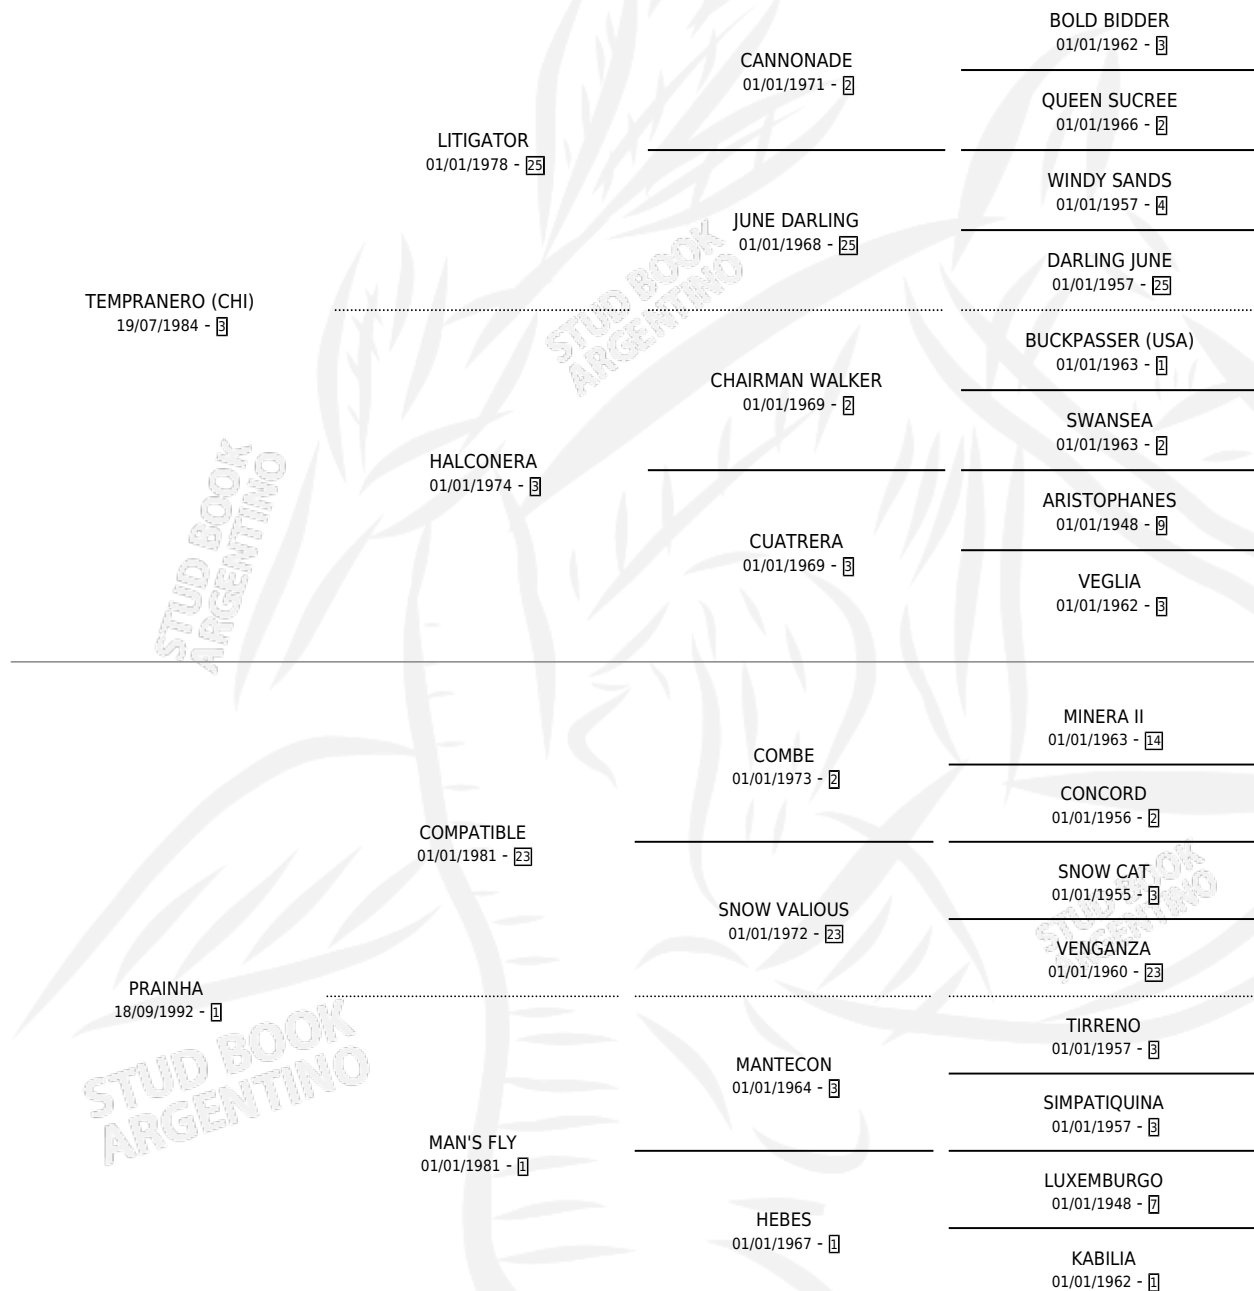

CHUPA SOPA

por TEMPRANERO (CHI) y PRAINHA por COMPATIBLE

Argentina · Hembra · Zaino · SP · 22/11/2006
Familia 1-h · Volumen 39

ESTADO

TIPIFICACIÓN SANGUÍNEA	X
TIPIFICACIÓN POR ADN	✓
PASAPORTE	X
IDENTIFICACIÓN POR MICROCHIP	X
REPRODUCTOR	✓

Lugar de nacimiento: El Alfalfar

Criador: El Alfalfar

PEDIGREE

S

mientos 0 / Efectividad 0.00%

PADRILLO

PRODUCTO

CRIADOR

1ER SERVICIO

ÚLTIMO SERVICIO

LLORON CAT

∅

17/08/2010

17/08/2010

CHUPA SOPA

Datos oficiales del Stud Book Argentino