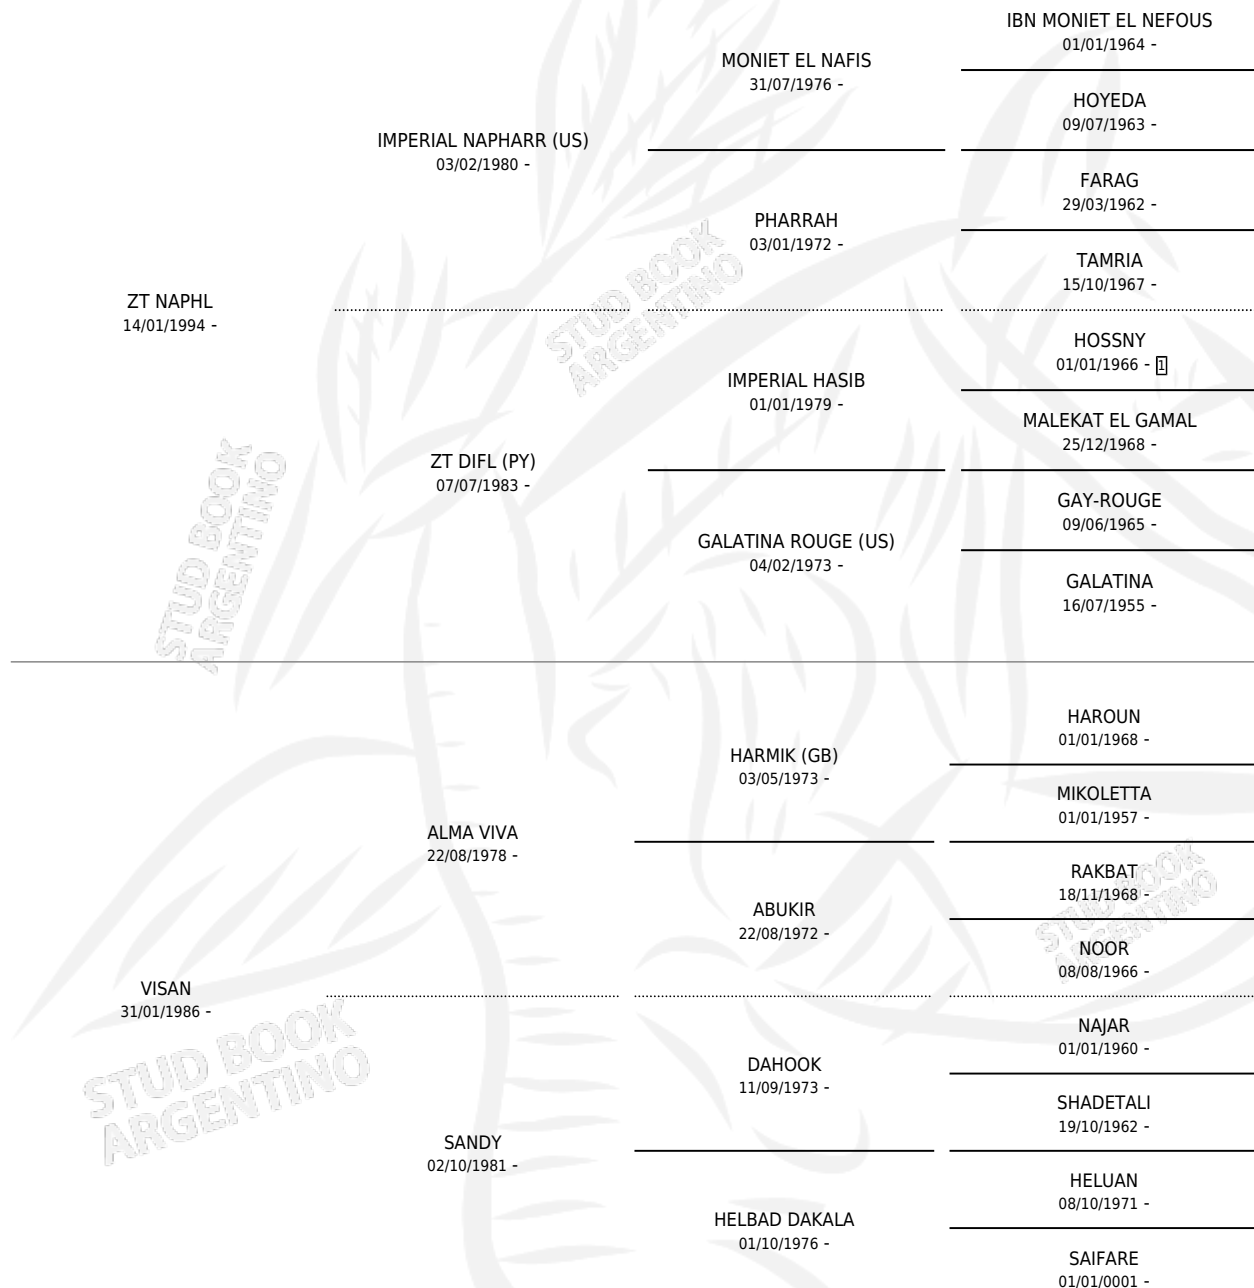

LM AACHEN

por ZT NAPHL y VISAN por ALMA VIVA

Argentina · Hembra · Zaino o Tordillo · AP · 22/11/2006
Familia · Volumen 39

ESTADO

TIPIFICACIÓN SANGUÍNEA	X
TIPIFICACIÓN POR ADN	X
PASAPORTE	X
IDENTIFICACIÓN POR MICROCHIP	X
REPRODUCTOR	X

Lugar de nacimiento: La Matera

Criador: Sin dato

PEDIGREE

LM AACHEN

Datos oficiales del Stud Book Argentino

Documento generado el 10/05/2026

studbook.org.ar