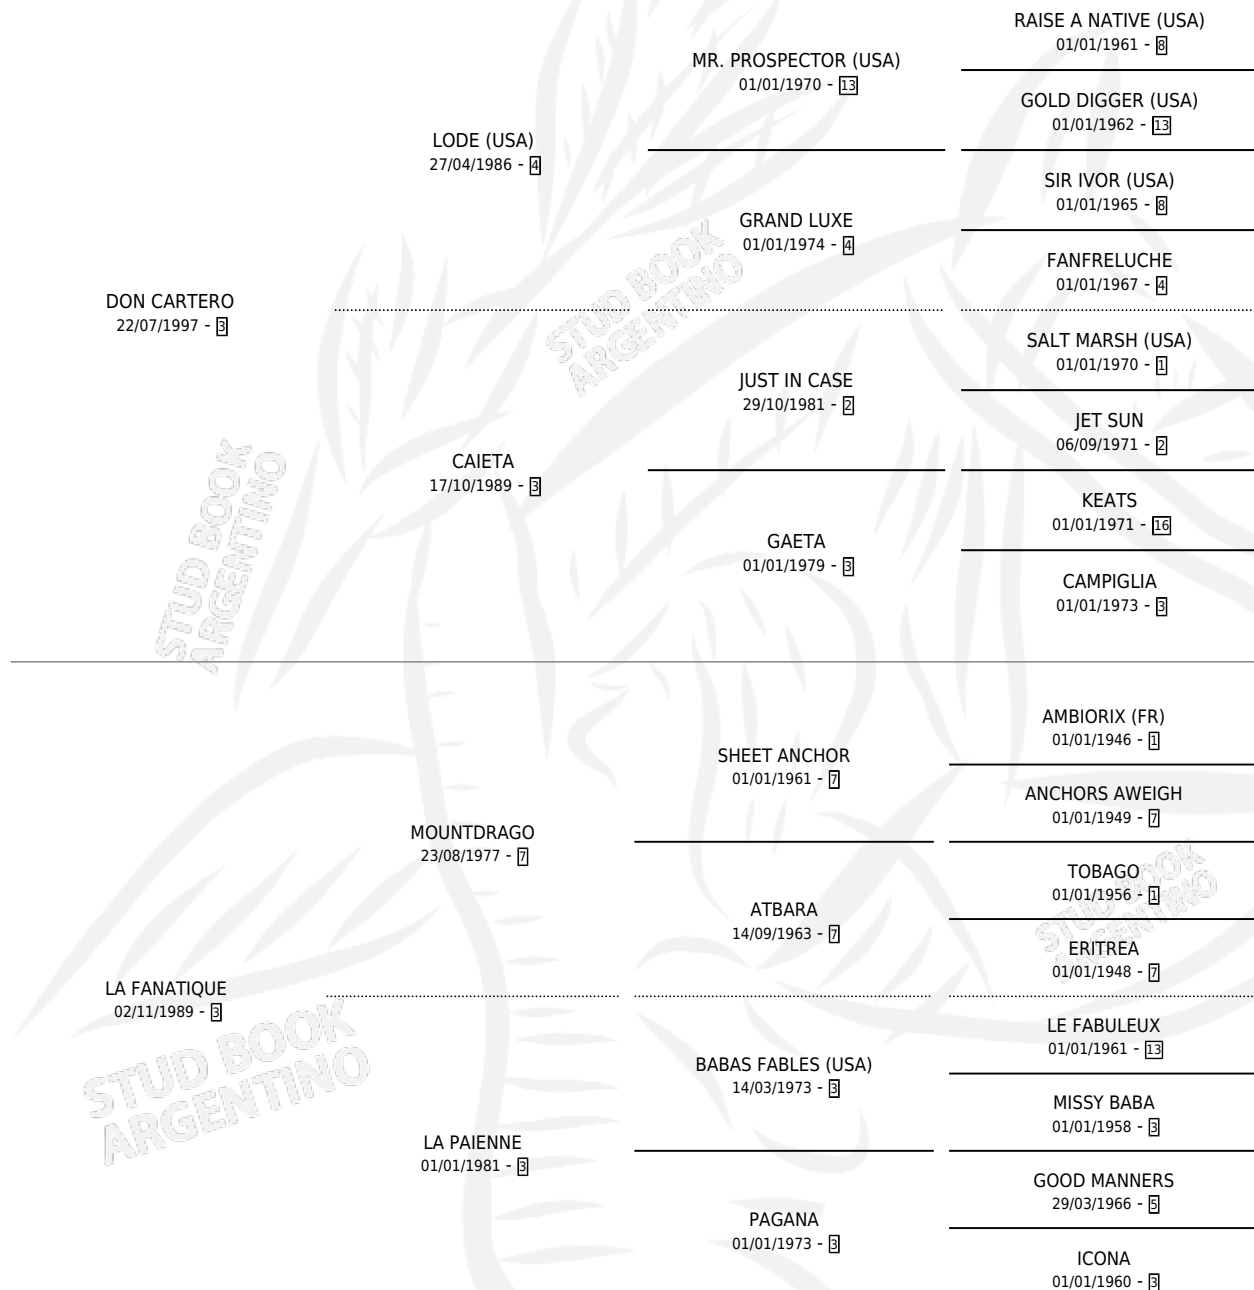

BUEN CARTERO

por DON CARTERO y LA FANATIQUE por MOUNTDRAGO

Argentina · Macho · Zaino Doradillo · SP · 06/11/2006
Familia 3-i · Volumen 39

ESTADO

TIPIFICACIÓN SANGUÍNEA	X
TIPIFICACIÓN POR ADN	✓
PASAPORTE	X
IDENTIFICACIÓN POR MICROCHIP	X
REPRODUCTOR	X

Lugar de nacimiento: San Martin

Criador: San Martin

PEDIGREE

CAMPAÑA

Solo carreras oficiales de Argentina

POR EDAD

EDAD	CC	1°	2°	3°	4°	5°	NP	CLC	CLG	CLCG1	CLGG1	IMPORTE	GANANCIA / CC
3 AÑOS	2	0	0	0	0	0	2	0	0	0	0	\$0	\$0
4 AÑOS	6	0	0	0	1	1	4	0	0	0	0	\$2,550	\$425
5 AÑOS	1	0	0	0	0	1	0	0	0	0	0	\$750	\$750
TOTALES	9	0	0	0	1	2	6	0	0	0	0	\$3,300	\$367
%		0.0%	0.0%	0.0%	11.1%	22.2%	66.7%	0.0%	0.0%	0.0%	0.0%		