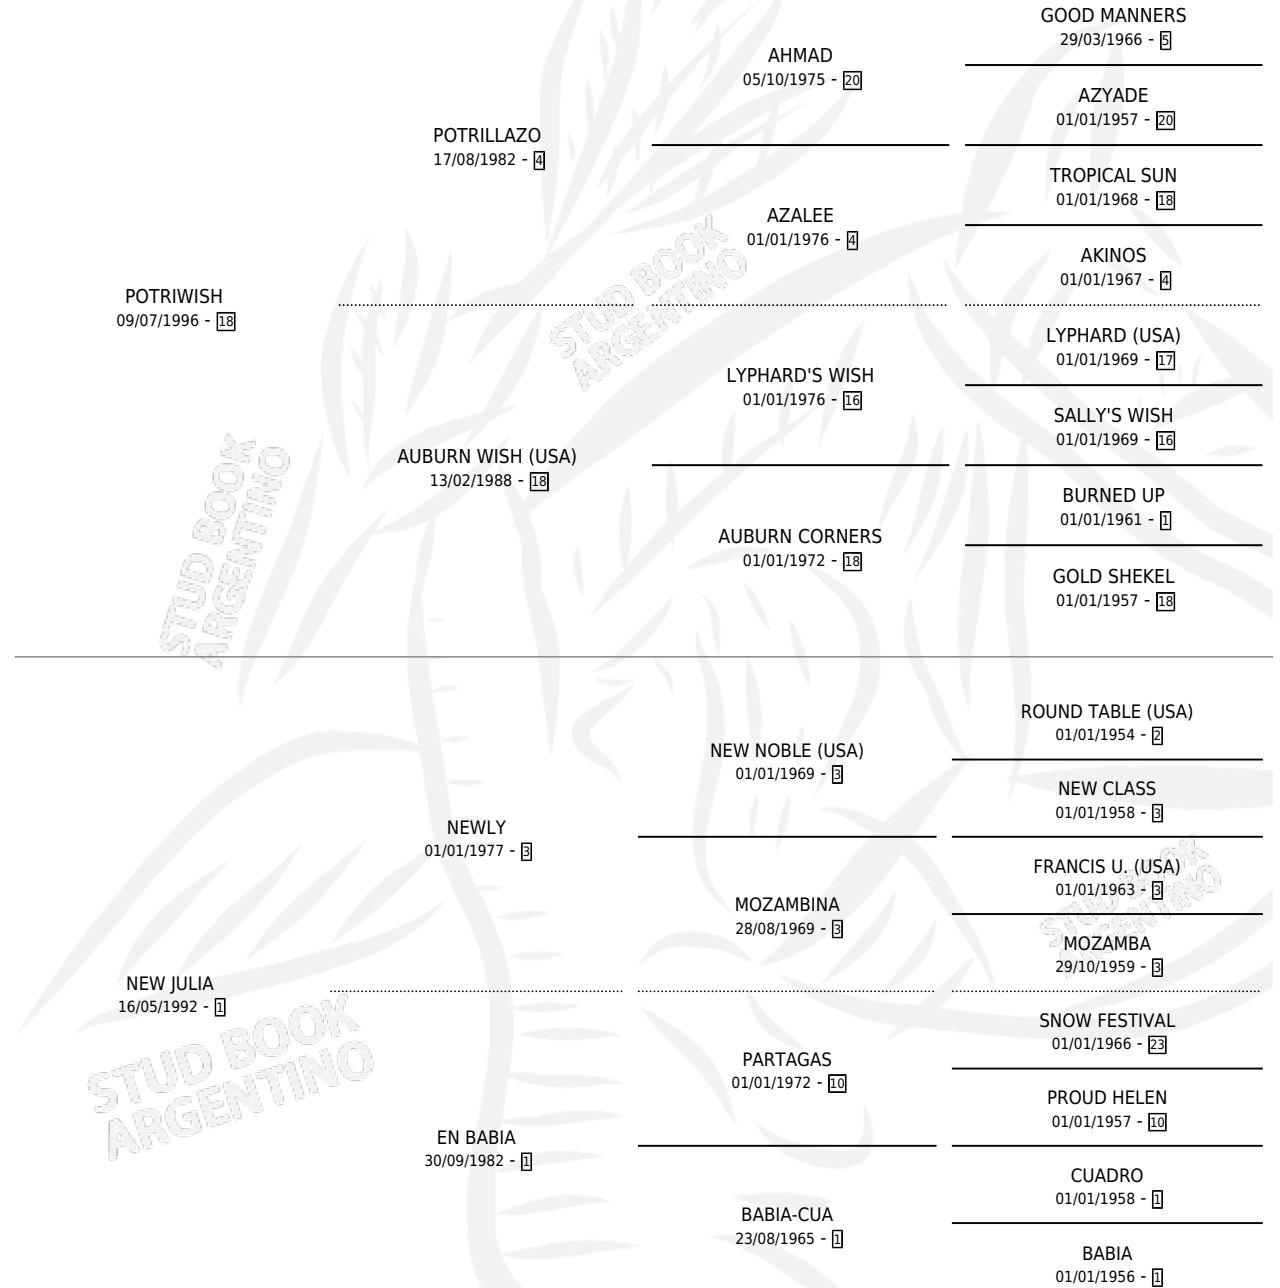

NEWLY RAUCH

por POTRIWISH y NEW JULIA por NEWLY

Argentina · Macho · Zaino · SP · 26/11/2006
Familia 1-b · Volumen 39

ESTADO

TIPIFICACIÓN SANGUÍNEA	X
TIPIFICACIÓN POR ADN	X
PASAPORTE	X
IDENTIFICACIÓN POR MICROCHIP	X
REPRODUCTOR	X

Lugar de nacimiento: La Dominga

Criador: Sin dato

PEDIGREE

NEWLY RAUCH

Datos oficiales del Stud Book Argentino

Documento generado el 10/05/2026

studbook.org.ar