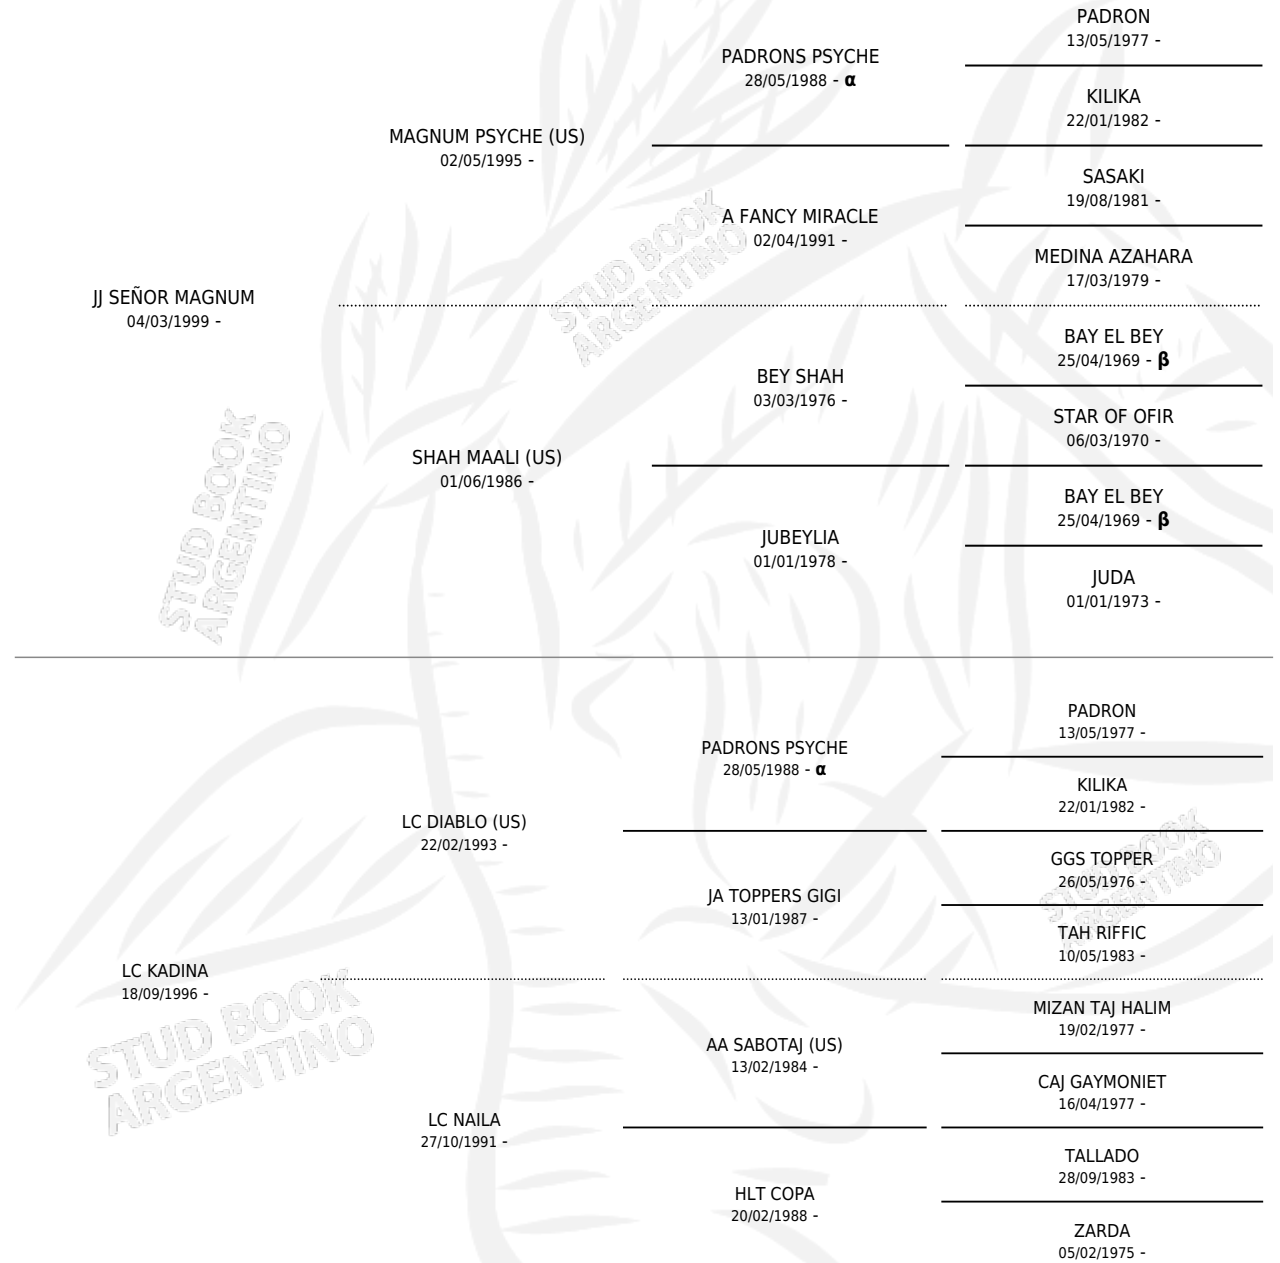

## ESTADO

TIPIFICACIÓN SANGUÍNEA	X
TIPIFICACIÓN POR ADN	X
PASAPORTE	X
IDENTIFICACIÓN POR MICROCHIP	X
REPRODUCTOR	X

**Lugar de nacimiento:** La Catalina

**Criador:** La Catalina

## PEDIGREE

INBREEDING :  $\alpha, \beta$