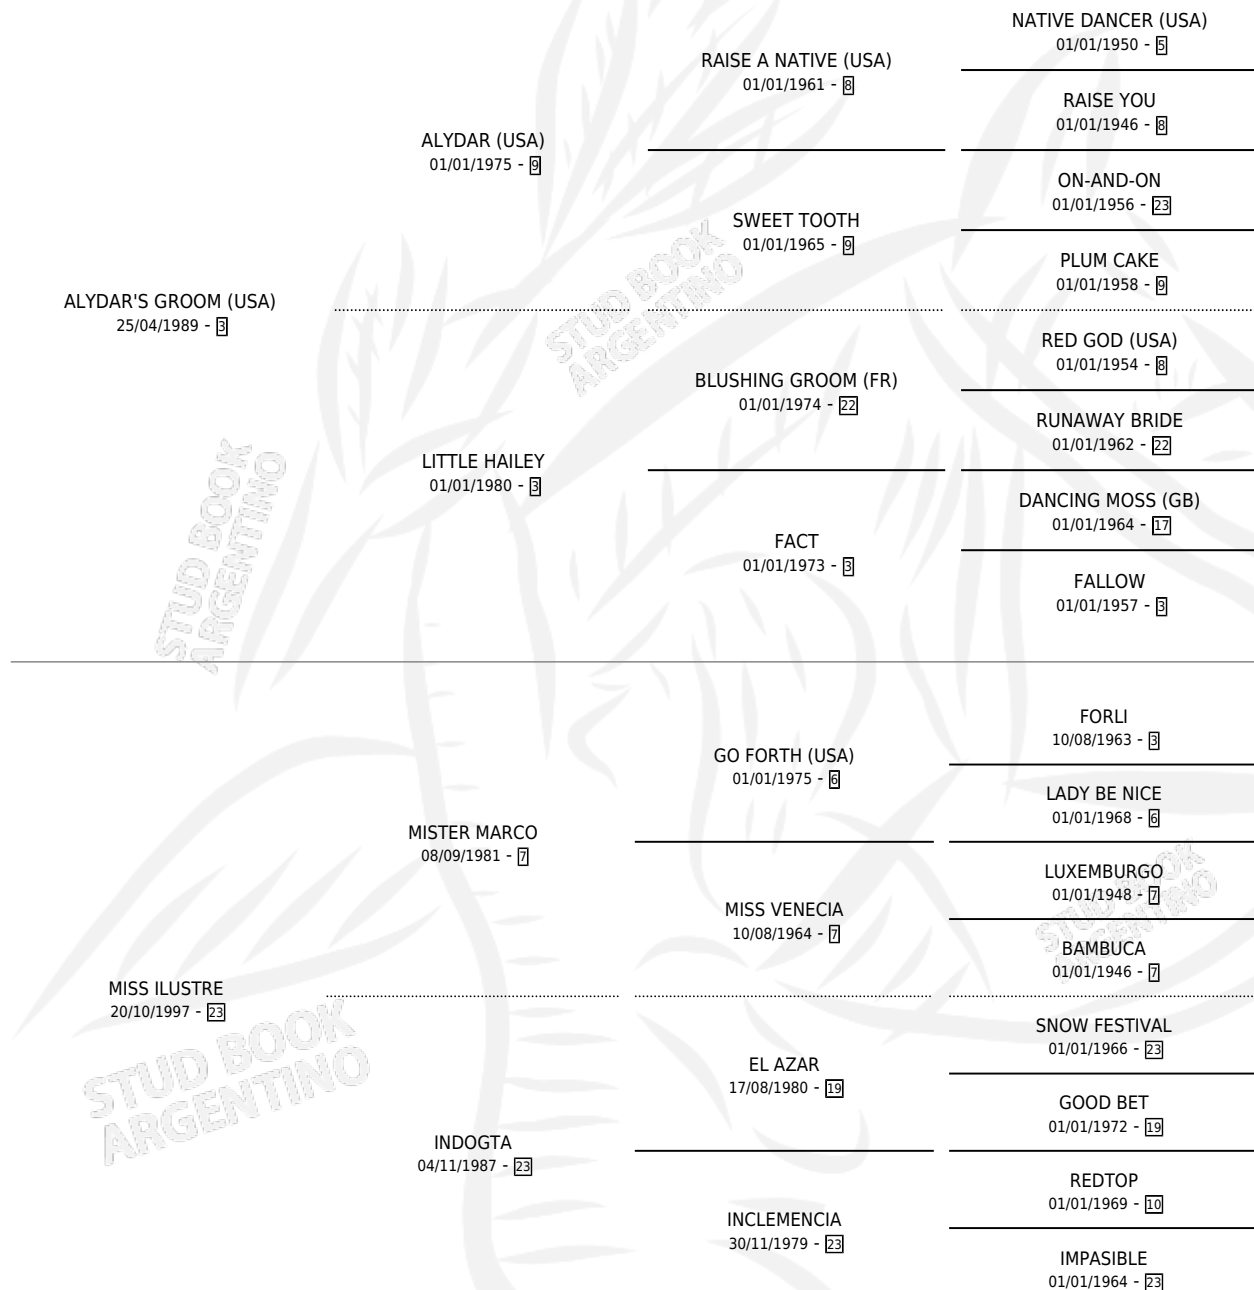

ILUSTRISIMA GROOM

por **ALYDAR'S GROOM (USA)** y **MISS ILUSTRE** por **MISTER MARCO**

Argentina · Hembra · Alazan · SP · 26/10/2006
Familia 23-a · Volumen 39

ESTADO

TIPIFICACIÓN SANGUÍNEA	X
TIPIFICACIÓN POR ADN	✓
PASAPORTE	✓
IDENTIFICACIÓN POR MICROCHIP	X
REPRODUCTOR	✓

Lugar de nacimiento: Tattersall
Criador: Tattersall

~

HIJOS

	MACHOS	HEMBRAS
2 NACIERON	0	2
1 CORRIERON	0	1
1 GANARON	0	1

0	0	0
GANADORES CL	GANADORES GR	GANADORES G1

PEDIGREE

CAMPAÑA

Solo carreras oficiales de Argentina