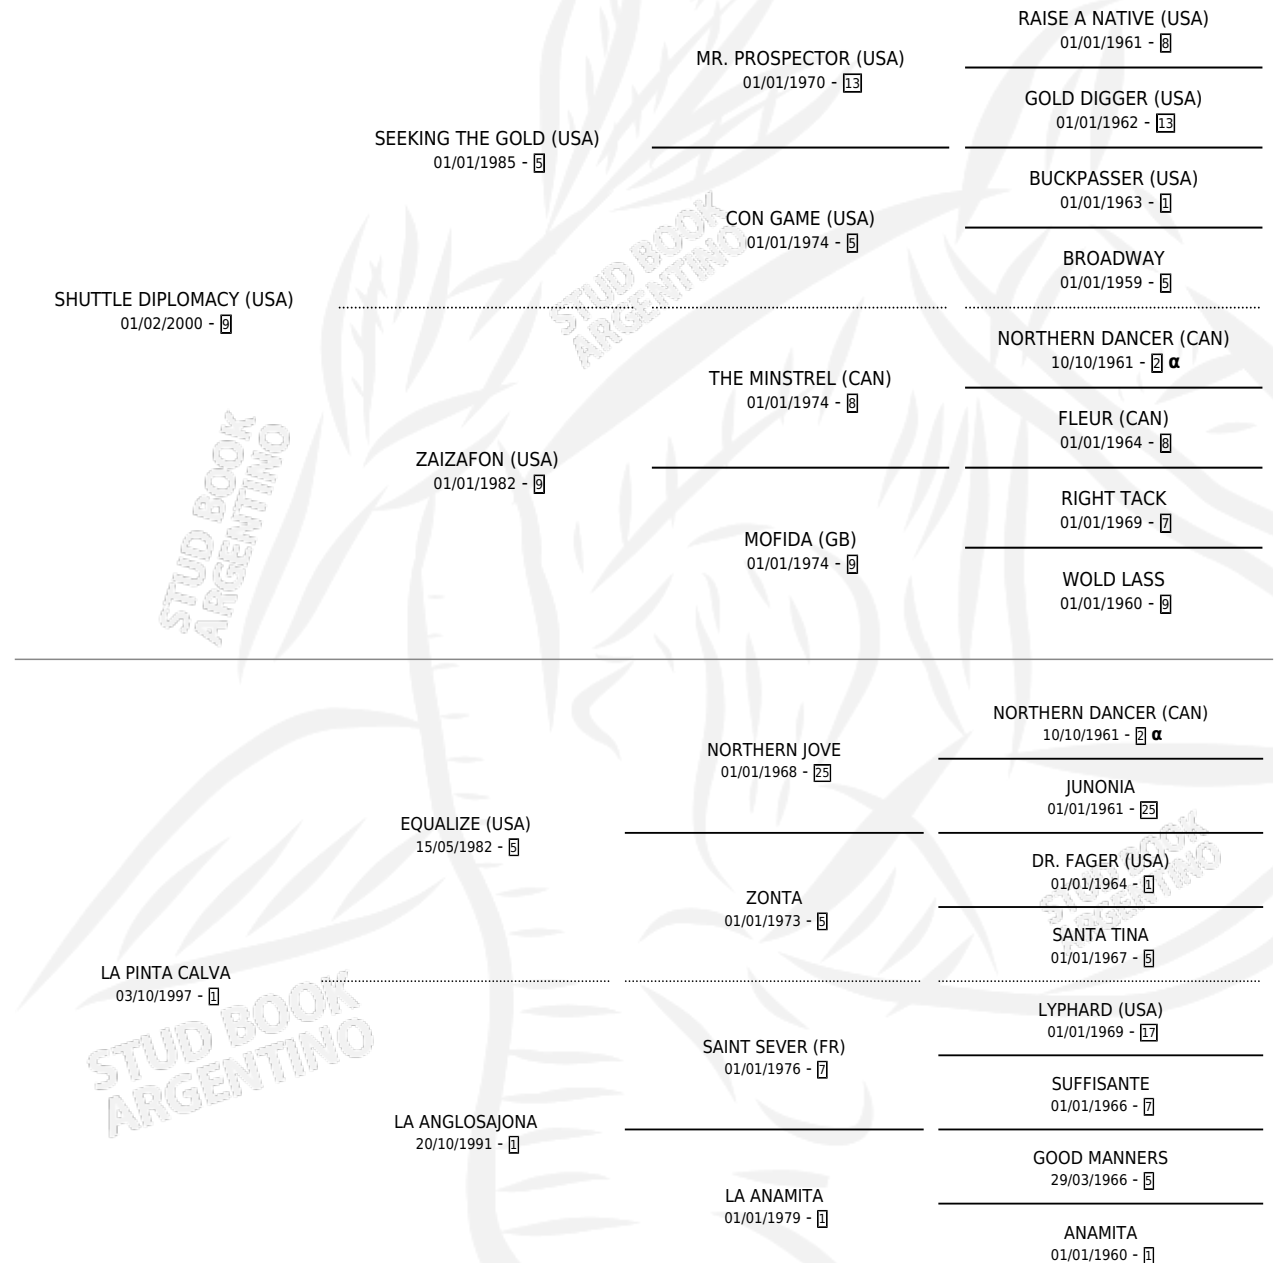

EL MAS PINTON

por SHUTTLE DIPLOMACY (USA) y LA PINTA CALVA por
EQUALIZE (USA)

Argentina · Macho · Tordillo · SP · 26/10/2006
Familia 1-e · Volumen 39

ESTADO

TIPIFICACIÓN SANGUÍNEA	X
TIPIFICACIÓN POR ADN	✓
PASAPORTE	✓
IDENTIFICACIÓN POR MICROCHIP	X
REPRODUCTOR	X

Lugar de nacimiento: Epuyen
Criador: Lederman Alberto

PEDIGREE

INBREEDING : α

CAMPAÑA

Solo carreras oficiales de Argentina

POR EDAD

EDAD	CC	1°	2°	3°	4°	5°	NP	CLC	CLG	CLCG1	CLGG1	IMPORTE	GANANCIA / CC
4 AÑOS	2	0	0	0	0	0	2	0	0	0	0	\$0	\$0
TOTALES	2	0	0	0	0	0	2	0	0	0	0	\$0	\$0
%		0.0%	0.0%	0.0%	0.0%	0.0%	100%	0.0%	0.0%	0.0%	0.0%		