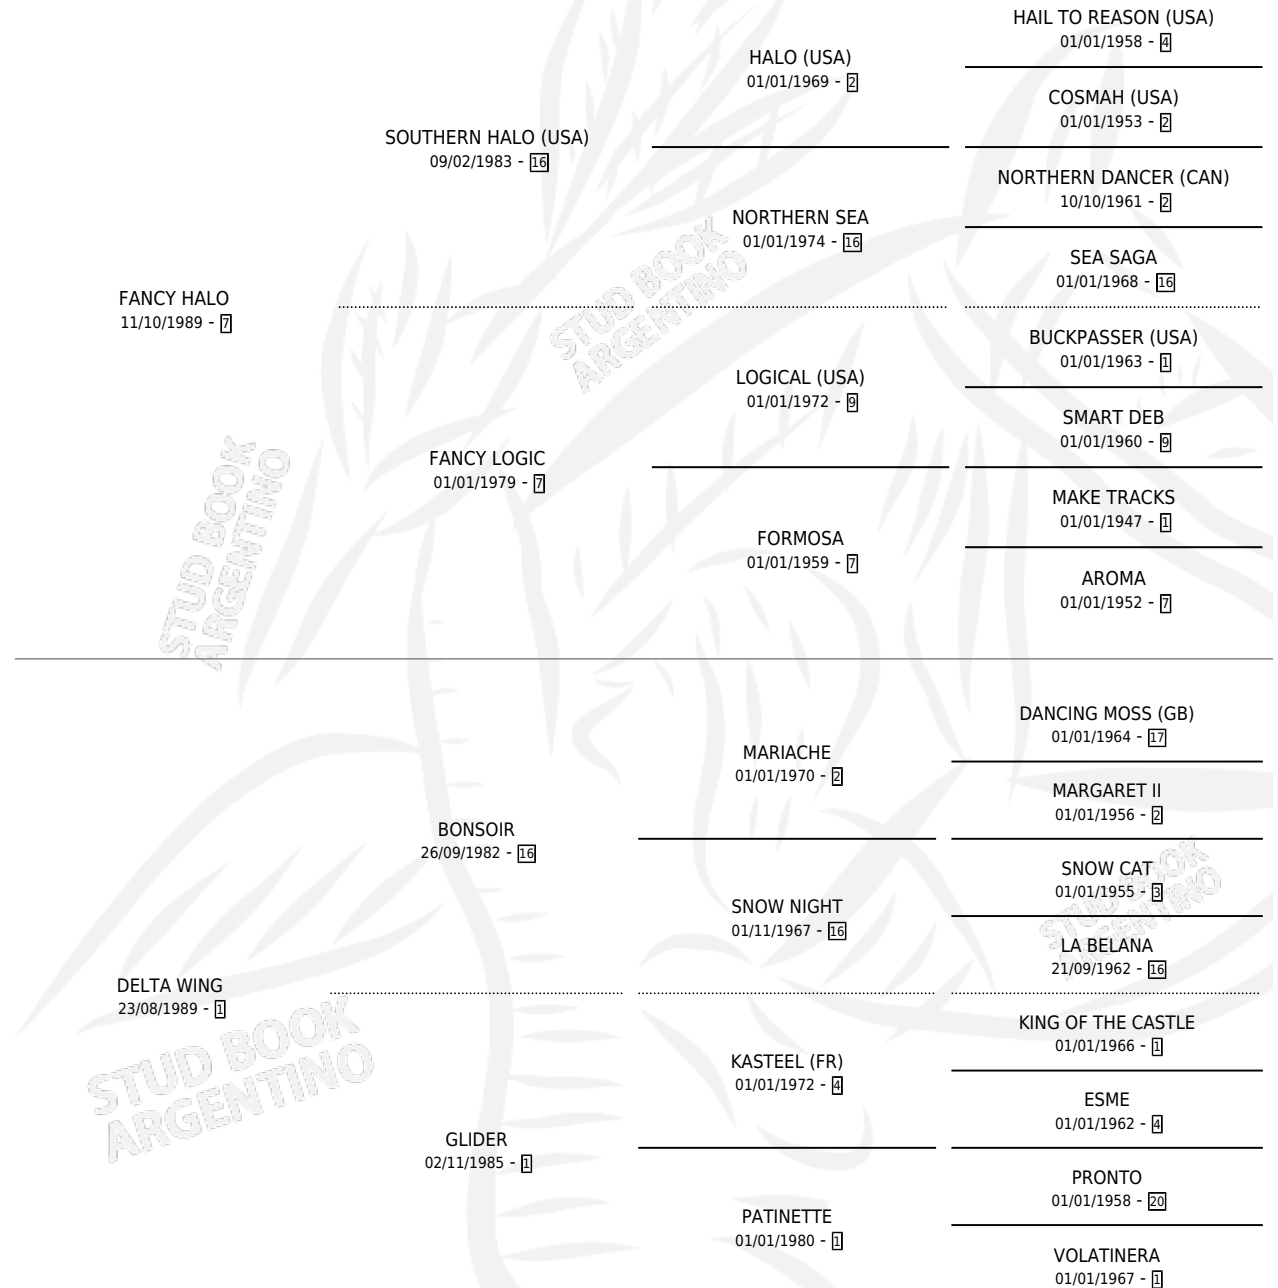

MILA'S DREAM

por FANCY HALO y DELTA WING por BONSOIR

Argentina · Hembra · Alazan · SP · 20/10/2006
Familia 1-n · Volumen 39

ESTADO

| | |
|------------------------------|---|
| TIPIFICACIÓN SANGUÍNEA | X |
| TIPIFICACIÓN POR ADN | ✓ |
| PASAPORTE | X |
| IDENTIFICACIÓN POR MICROCHIP | X |
| REPRODUCTOR | X |

Lugar de nacimiento: Campo particular

Criador: Girotti Carlos Alberto

PEDIGREE

MILA'S DREAM

Datos oficiales del Stud Book Argentino

Documento generado el 12/06/2026

studbook.org.ar