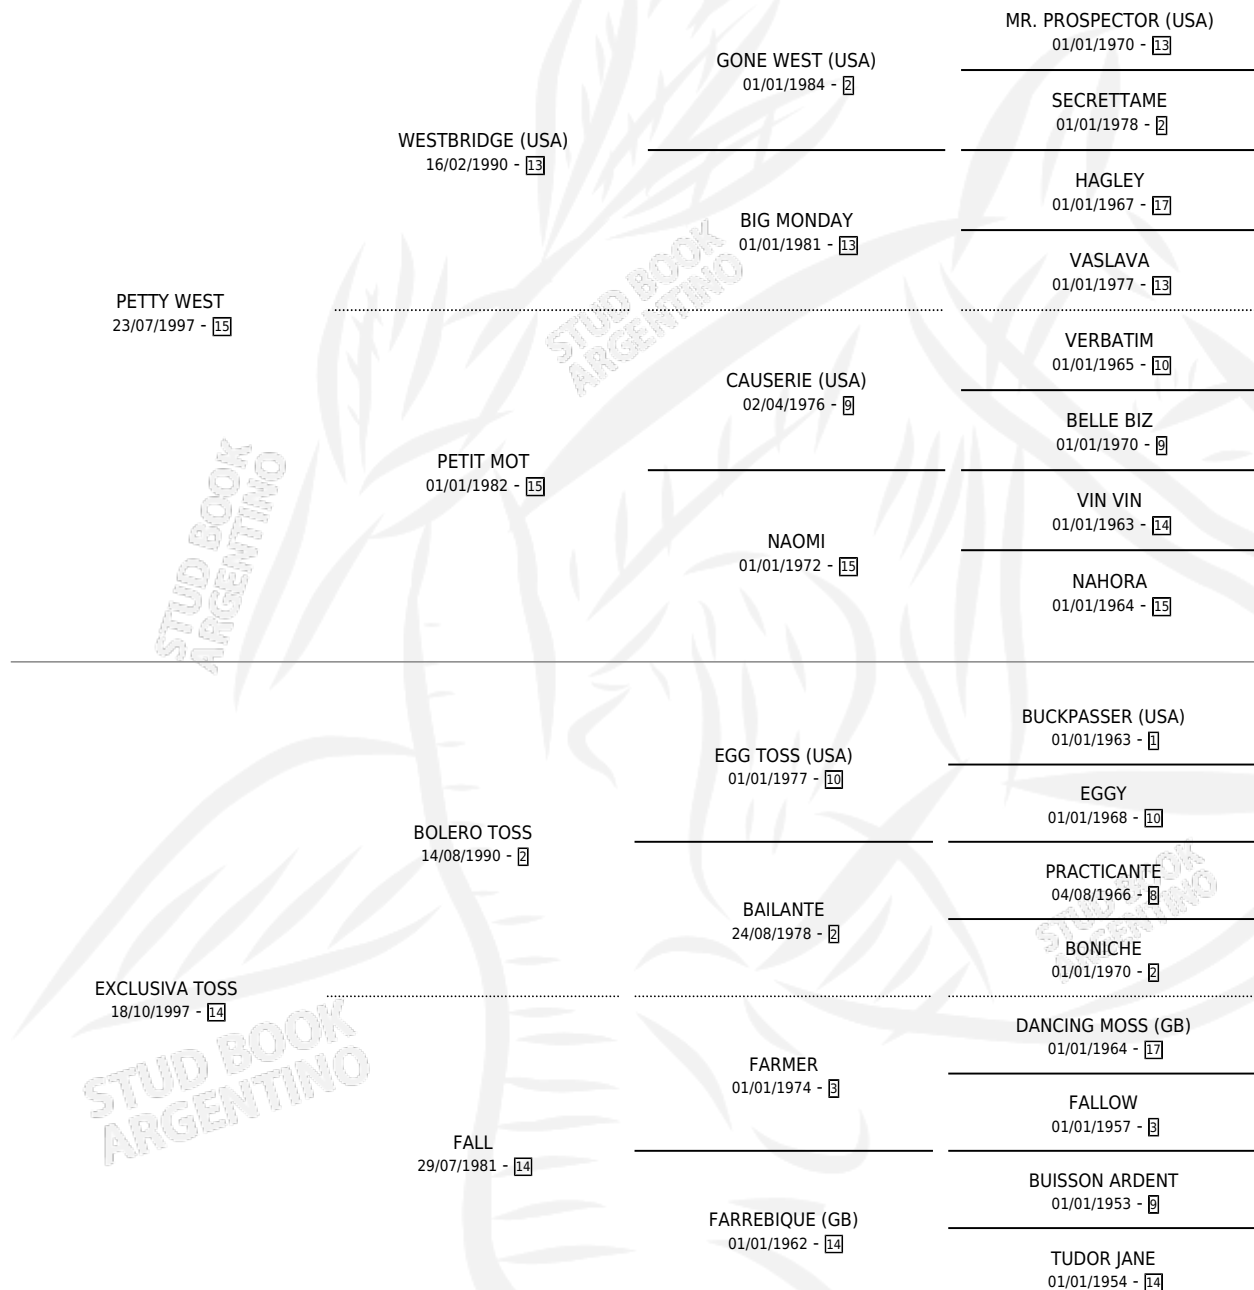

EXCLUSIVO WEST

por **PETTY WEST** y **EXCLUSIVA TOSS** por **BOLERO TOSS**

Argentina · Macho · Alazan · SP · 23/09/2006
Familia 14-d · Volumen 39

ESTADO

TIPIFICACIÓN SANGUÍNEA	X
TIPIFICACIÓN POR ADN	X
PASAPORTE	X
IDENTIFICACIÓN POR MICROCHIP	X
REPRODUCTOR	X

Lugar de nacimiento: Campo particular

Criador: Sin dato

PEDIGREE