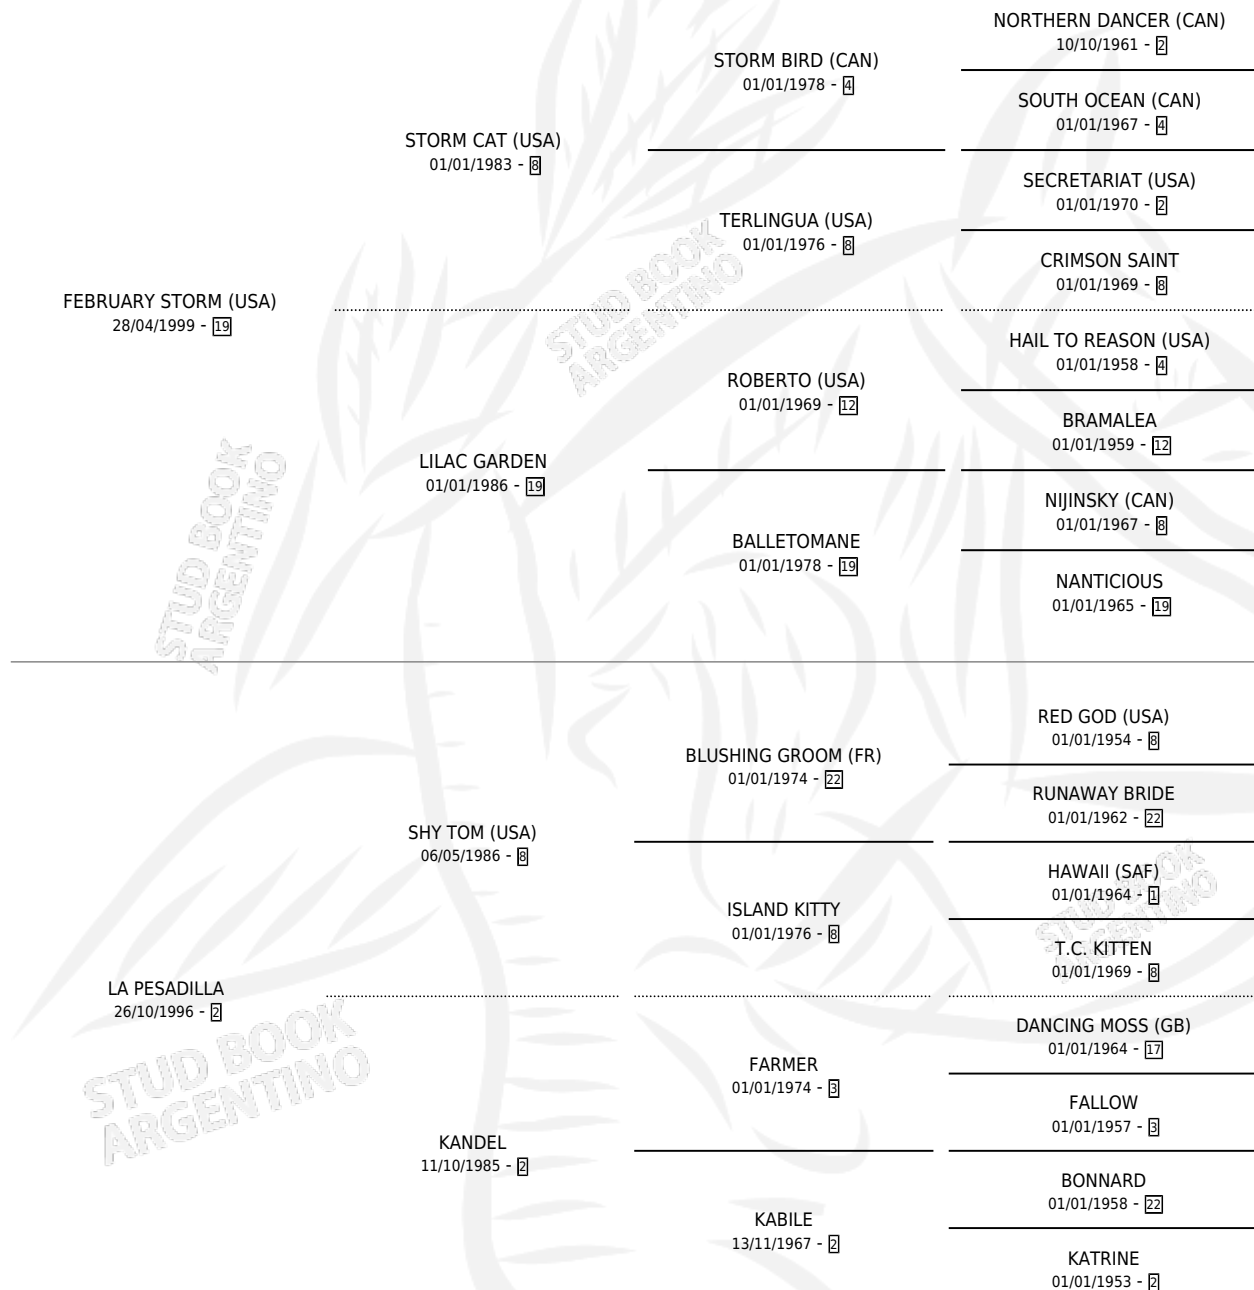

PESADILLA STORM

por **FEBRUARY STORM (USA)** y **LA PESADILLA** por **SHY TOM (USA)**

Argentina · Hembra · Zaino Doradillo · SP · 29/09/2006
Familia 2-i · Volumen 39

ESTADO

TIPIFICACIÓN SANGUÍNEA	X
TIPIFICACIÓN POR ADN	✓
PASAPORTE	✓
IDENTIFICACIÓN POR MICROCHIP	X
REPRODUCTOR	✓

Lugar de nacimiento: Dilu
Criador: Dilu

HIJOS

	MACHOS	HEMBRAS
3 NACIERON	1	2
SIN ACTUACIONES		

PEDIGREE

CAMPAÑA

Solo carreras oficiales de Argentina

POR EDAD

EDAD	CC	1°	2°	3°	4°	5°	NP	CLC	CLG	CLCG1	CLGG1	IMPORTE	GANANCIA / CC
4 AÑOS	5	0	0	0	0	1	4	0	0	0	0	\$1,590	\$318
TOTALES	5	0	0	0	0	1	4	0	0	0	0	\$1,590	\$318
%		0.0%	0.0%	0.0%	0.0%	20.0%	80.0%	0.0%	0.0%	0.0%	0.0%		