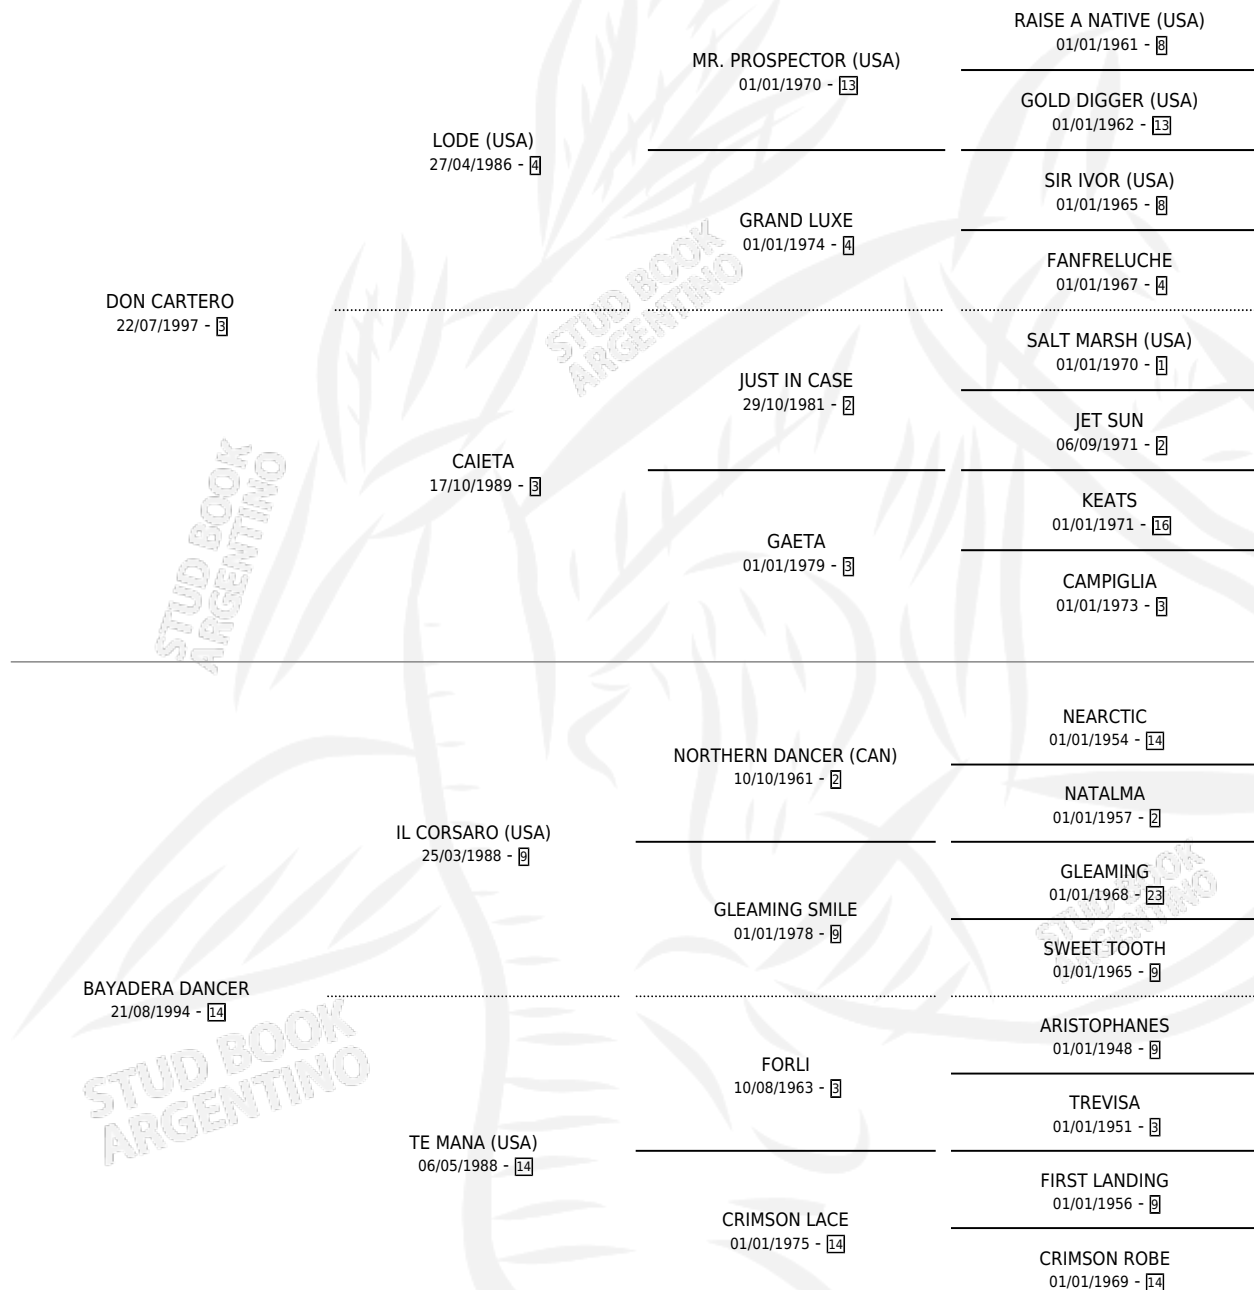

DON POSTINO

por DON CARTERO y BAYADERA DANCER por IL
CORSARO (USA)

Argentina · Macho · Alazan · SP · 24/10/2006
Familia 14-a · Volumen 39

ESTADO

TIPIFICACIÓN SANGUÍNEA	X
TIPIFICACIÓN POR ADN	✓
PASAPORTE	✓
IDENTIFICACIÓN POR MICROCHIP	X
REPRODUCTOR	X

Lugar de nacimiento: Campo particular
Criador: Sin dato

PEDIGREE

CAMPAÑA

Solo carreras oficiales de Argentina

POR EDAD

EDAD	CC	1°	2°	3°	4°	5°	NP	CLC	CLG	CLCG1	CLGG1	IMPORTE	GANANCIA / CC
3 AÑOS	3	0	0	0	0	0	3	0	0	0	0	\$0	\$0
4 AÑOS	8	0	1	0	1	1	5	0	0	0	0	\$11,060	\$1,383
5 AÑOS	2	0	0	0	0	0	2	0	0	0	0	\$0	\$0
6 AÑOS	4	0	0	0	0	0	4	0	0	0	0	\$0	\$0
TOTALES	17	0	1	0	1	1	14	0	0	0	0	\$11,060	\$651
%		0.0%	5.9%	0.0%	5.9%	5.9%	82.4%	0.0%	0.0%	0.0%	0.0%		