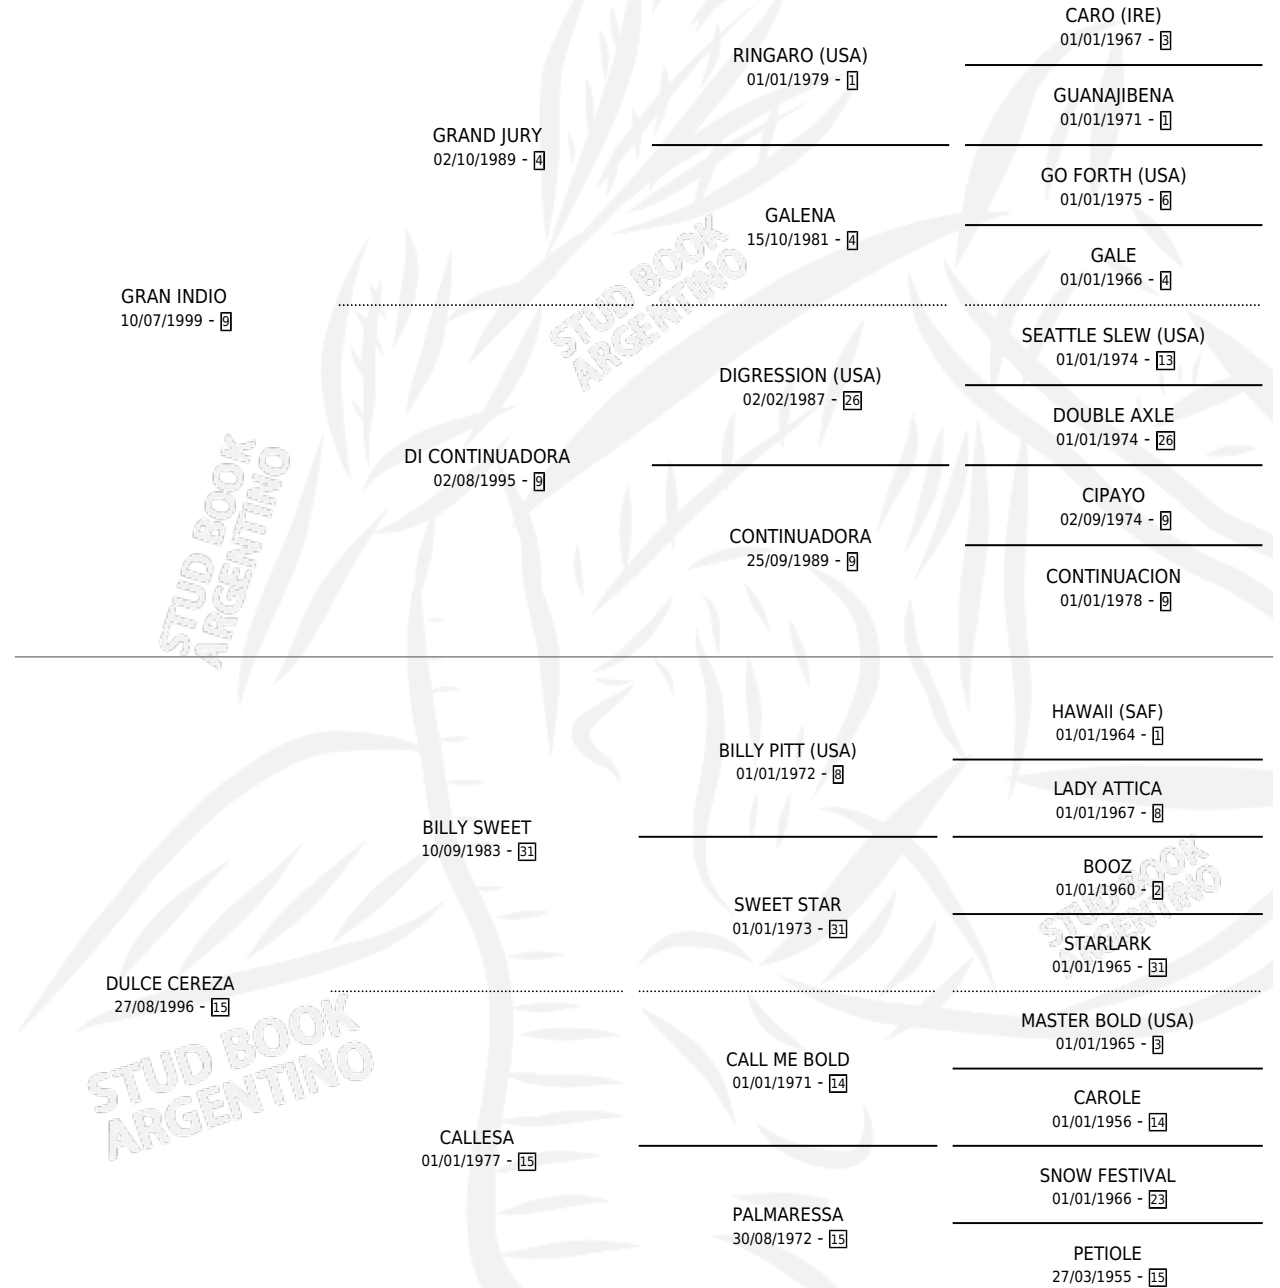

SOY INGRATA

por GRAN INDIO y DULCE CEREZA por BILLY SWEET

Argentina · Hembra · Zaino · SP · 01/10/2006
Familia 15-d · Volumen 39

ESTADO

TIPIFICACIÓN SANGUÍNEA	X
TIPIFICACIÓN POR ADN	✓
PASAPORTE	✓
IDENTIFICACIÓN POR MICROCHIP	X
REPRODUCTOR	✓

Lugar de nacimiento: El Tio

Criador: El Tio

~

HIJOS

	MACHOS	HEMBRAS
3 NACIERON	0	3
SIN ACTUACIONES		

PEDIGREE

S

mientos 3 / Efectividad 37.50%

PADRILLO	PRODUCTO	CRIADOR	1ER SERVICIO	ÚLTIMO SERVICIO
FORTY LAZARO	∅		08/11/2018	08/11/2018
FORTY LAZARO	∅		15/12/2017	15/12/2017
Datos oficiales del Stud Book Argentino				
Documento generado el 07/05/2026				
EQUAL MANNERS	SOY MANNERS (H Z, 01/10/2016)	FERNANDEZ GAMBRA DANIEL DAVID	29/10/2015	29/10/2015
FORTY LAZARO	∅		04/11/2014	23/12/2014
APASIONADO CAT	APASIONADO SOY (H Z, 02/10/2014)	FERNANDEZ GAMBRA DANIEL DAVID	14/10/2013	18/10/2013
APASIONADO CAT	∅		24/12/2012	29/12/2012
IGUALADOR	SOY IGUALITA (H Z, 13/11/2012)	EL CALLEJON	29/11/2011	04/12/2011