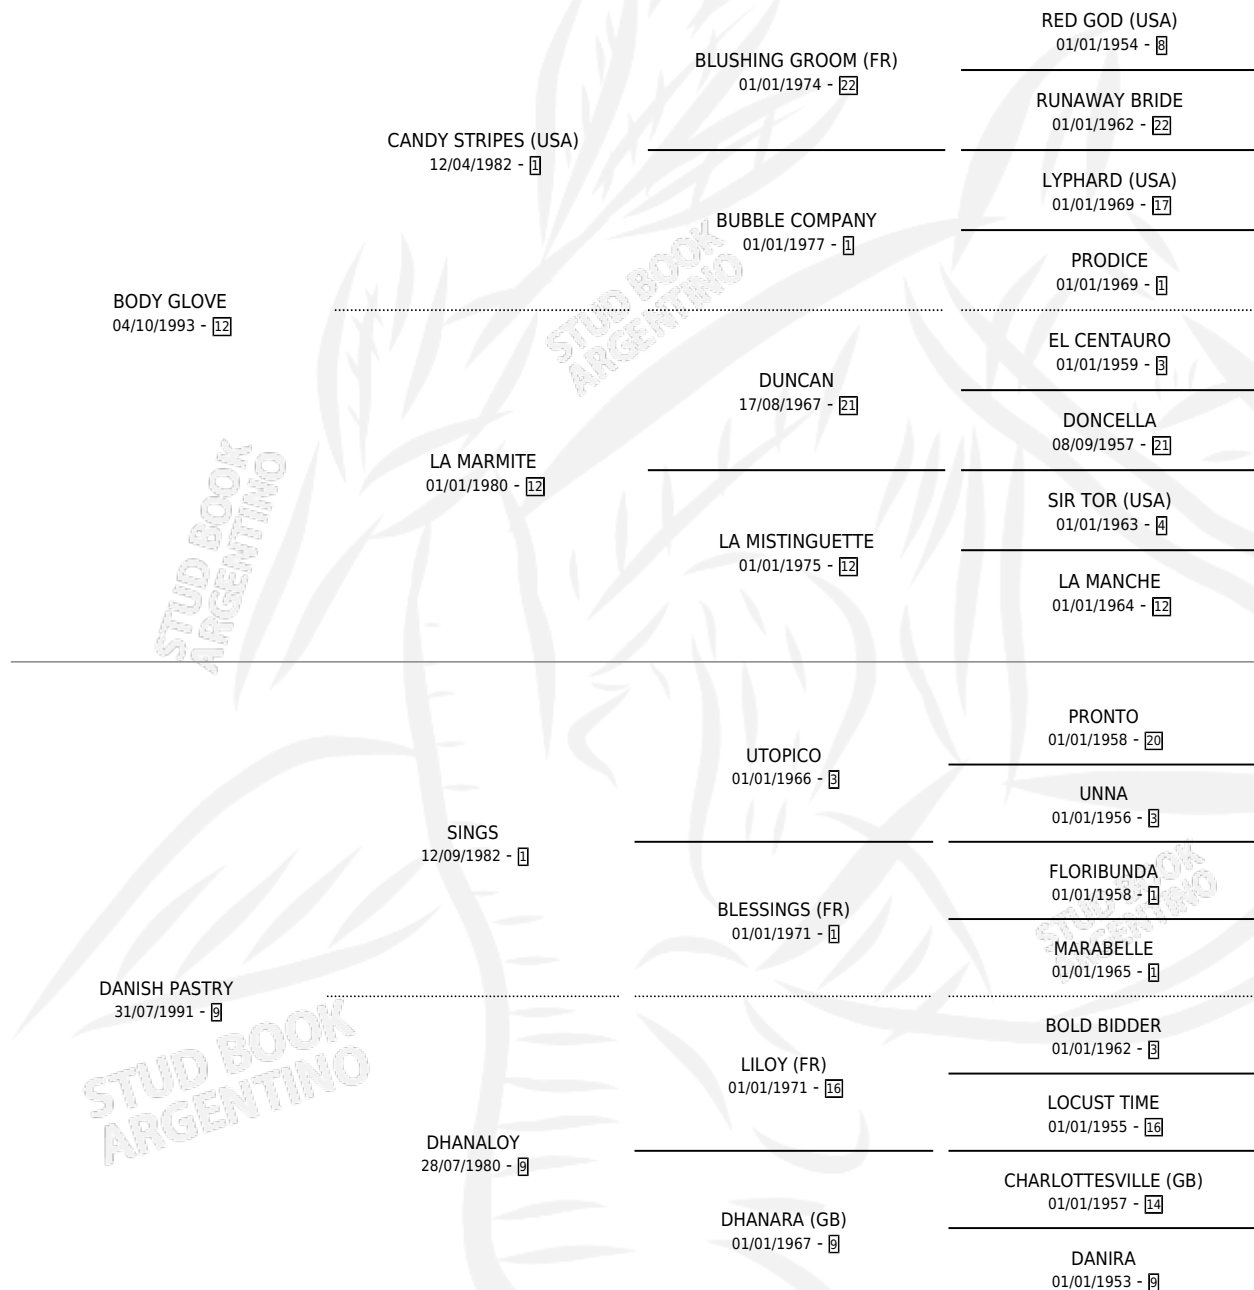

PASTRY GLOVE

por **BODY GLOVE** y **DANISH PASTRY** por **SINGS**

Argentina · Hembra · Zaino · SP · 25/08/2006
Familia 9-c · Volumen 39

ESTADO

TIPIFICACIÓN SANGUÍNEA	X
TIPIFICACIÓN POR ADN	✓
PASAPORTE	✓
IDENTIFICACIÓN POR MICROCHIP	X
REPRODUCTOR	✓

Lugar de nacimiento: El Paraiso
Criador: Fallow S.R.L.

~

HIJOS

	MACHOS	HEMBRAS
3 NACIERON	1	2
SIN ACTUACIONES		

PEDIGREE

CAMPAÑA

Solo carreras oficiales de Argentina

POR EDAD