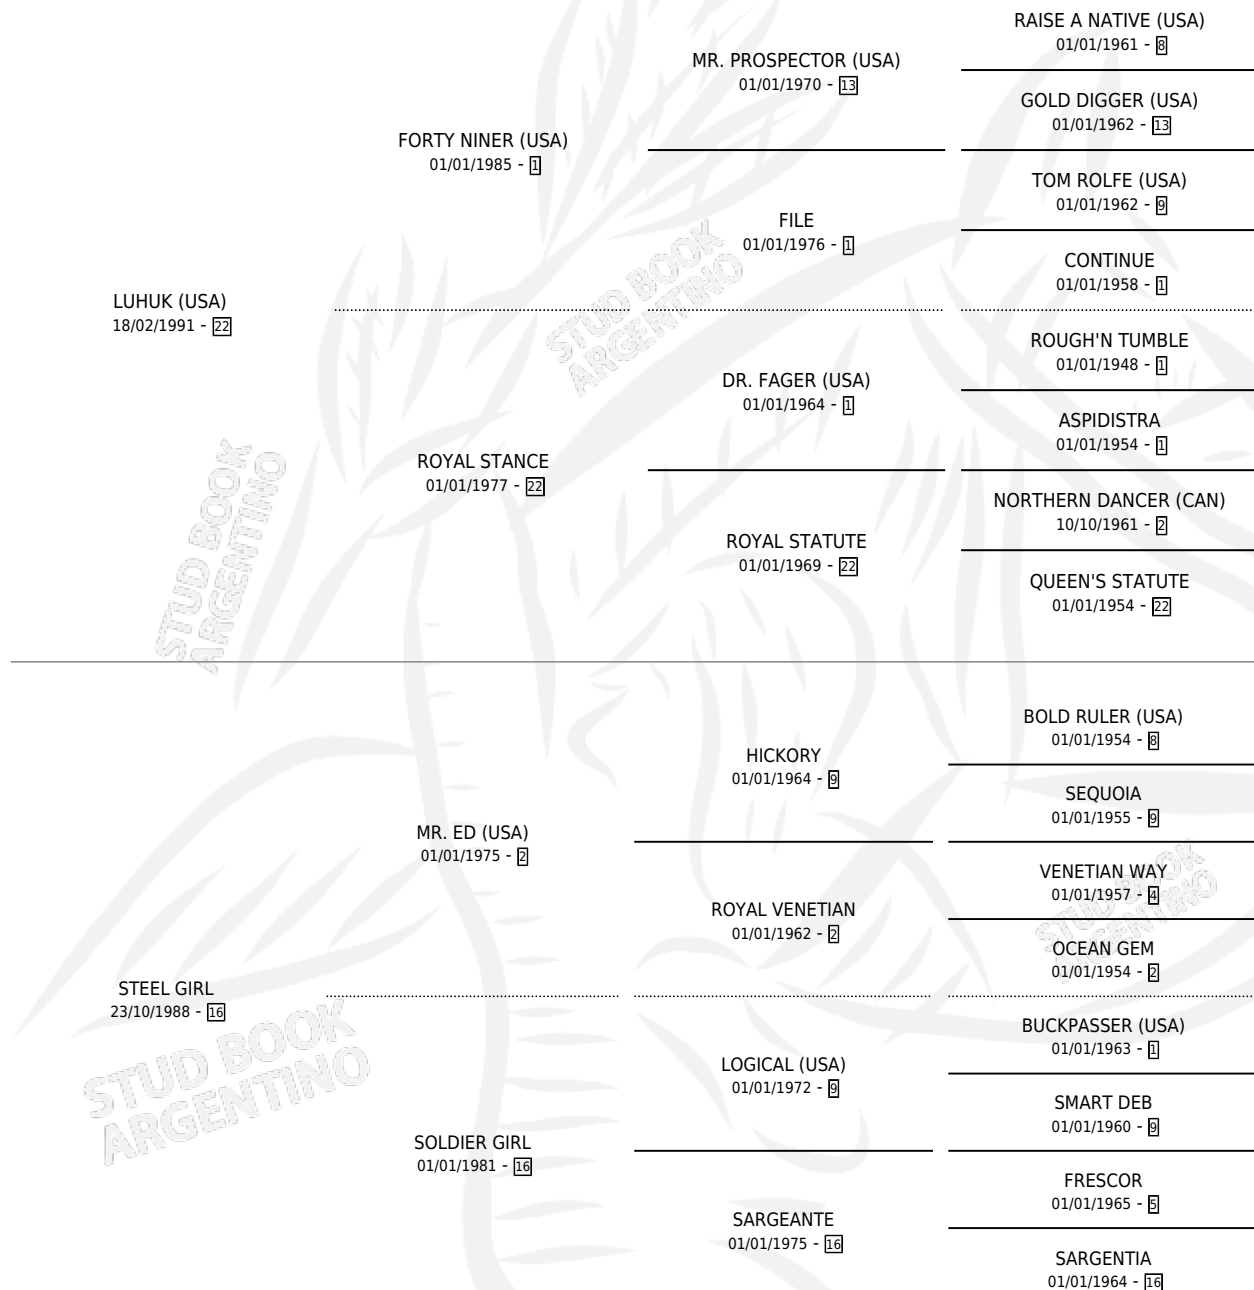

MISS EMI

por LUHUK (USA) y STEEL GIRL por MR. ED (USA)

Argentina · Hembra · Alazan Tostado · SP · 05/11/2006
Familia 16-e · Volumen 39

ESTADO

TIPIFICACIÓN SANGUÍNEA	X
TIPIFICACIÓN POR ADN	✓
PASAPORTE	✓
IDENTIFICACIÓN POR MICROCHIP	X
REPRODUCTOR	✓

Lugar de nacimiento: La Quebrada
Criador: Barbero Antonio Eleuterio

~

HIJOS

	MACHOS	HEMBRAS
5 NACIERON	3	2
1 CORRIERON	1	0

SIN ACTUACIONES

PEDIGREE

CAMPAÑA

Solo carreras oficiales de Argentina