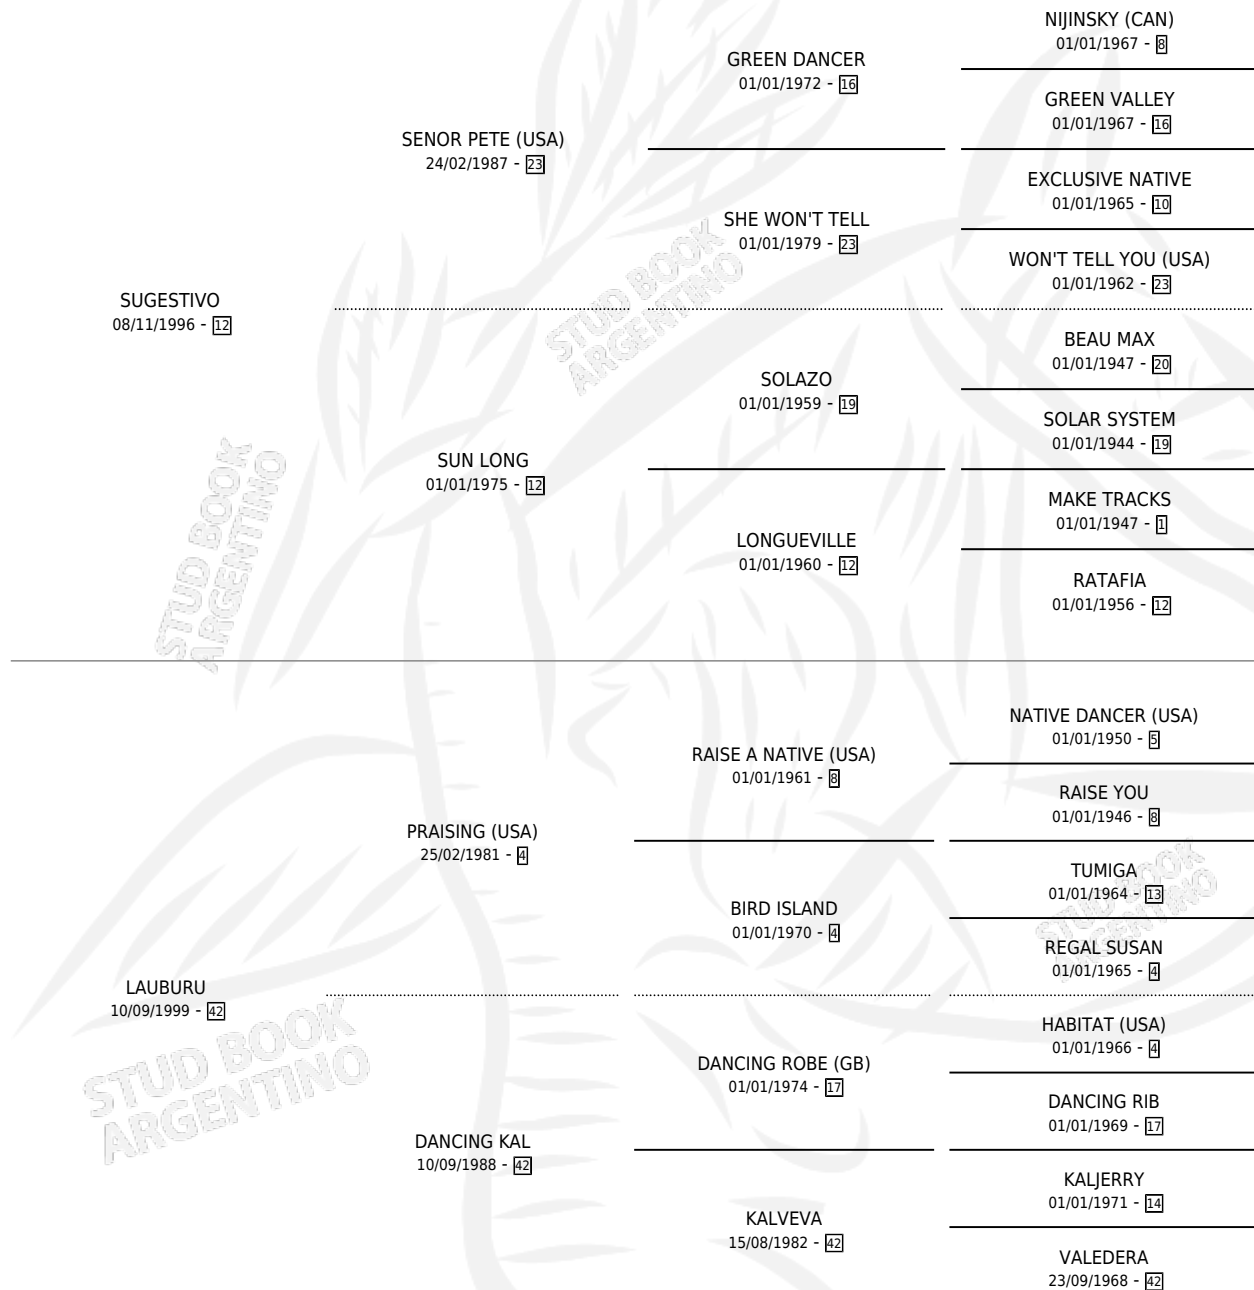

RUBIA PLATINA

por **SUGESTIVO** y **LAUBURU** por **PRAISING (USA)**

Argentina · Hembra · Alazan · SP · 12/11/2006
Familia 42 · Volumen 39

ESTADO

TIPIFICACIÓN SANGUÍNEA	X
TIPIFICACIÓN POR ADN	✓
PASAPORTE	✓
IDENTIFICACIÓN POR MICROCHIP	X
REPRODUCTOR	✓

Lugar de nacimiento: Yobруги

Criador: Sin dato

~

HIJOS

	MACHOS	HEMBRAS
1 NACIERON	1	0
1 CORRIERON	1	0

SIN ACTUACIONES

PEDIGREE