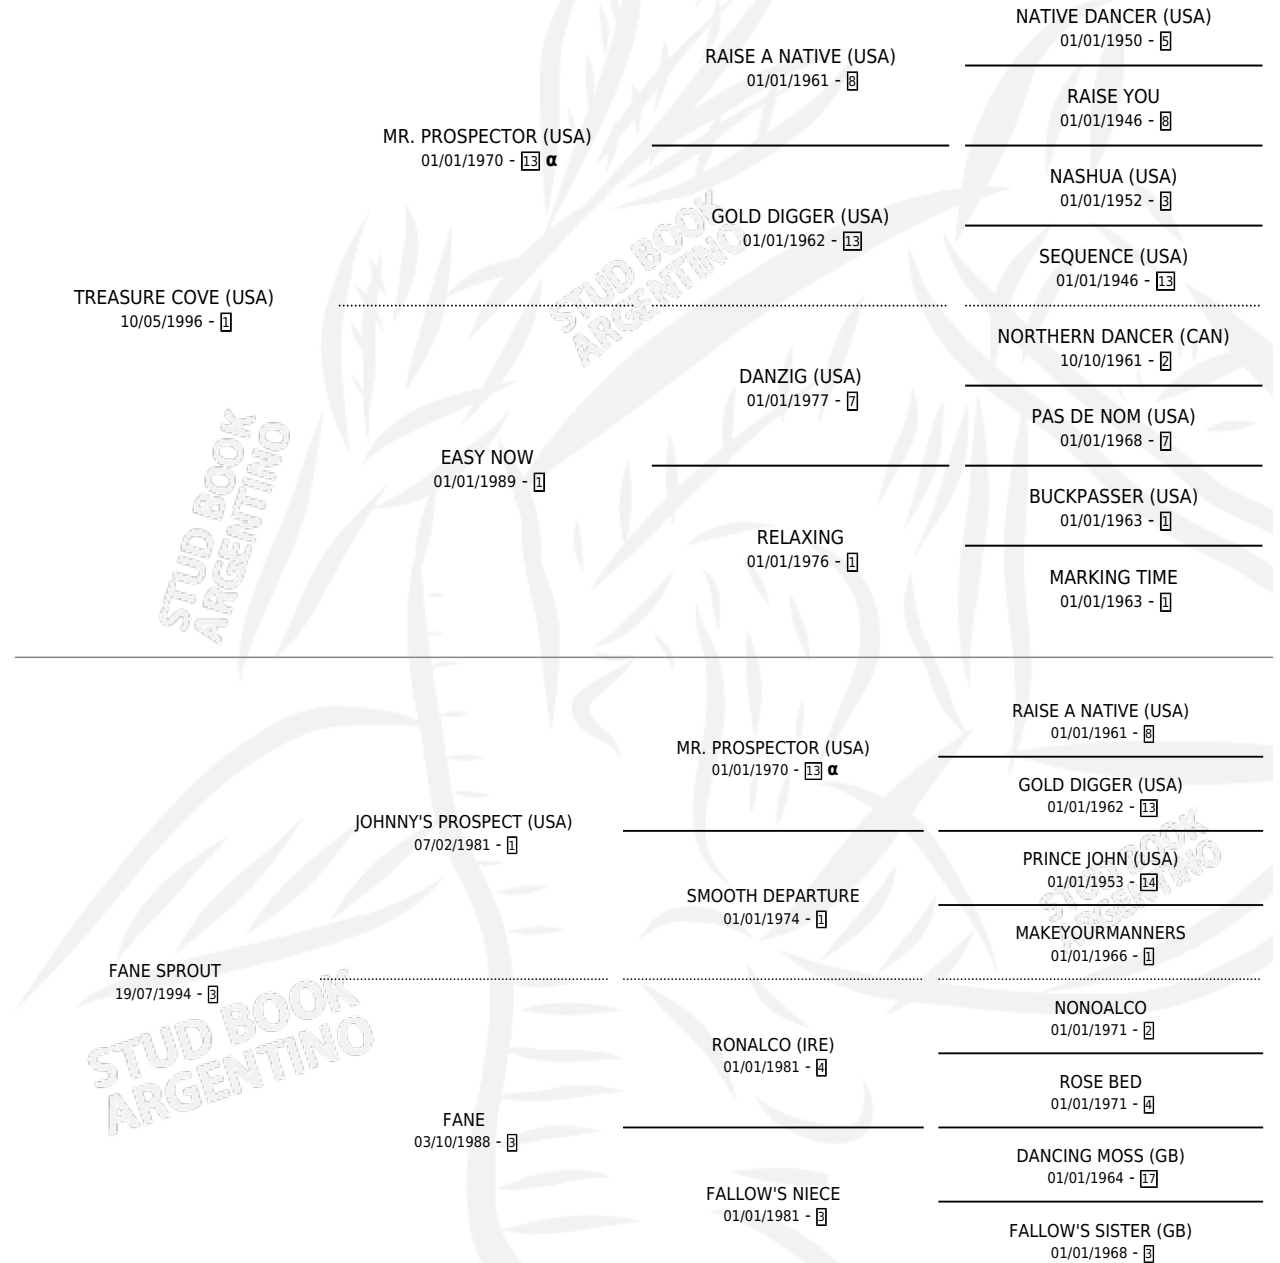

LA CANCHA SPROUT

por **TREASURE COVE (USA)** y **FANE SPROUT** por
JOHNNY'S PROSPECT (USA)

Argentina · Hembra · Zaino · SP · 21/10/2006
Familia 3-i · Volumen 39

ESTADO

TIPIFICACIÓN SANGUÍNEA	X
TIPIFICACIÓN POR ADN	✓
PASAPORTE	X
IDENTIFICACIÓN POR MICROCHIP	X
REPRODUCTOR	X

Lugar de nacimiento: Los Retoños

Criador: Los Retoños

PEDIGREE

INBREEDING : α

LA CANCHA SPROUT

Datos oficiales del Stud Book Argentino

Documento generado el 06/05/2026

studbook.org.ar