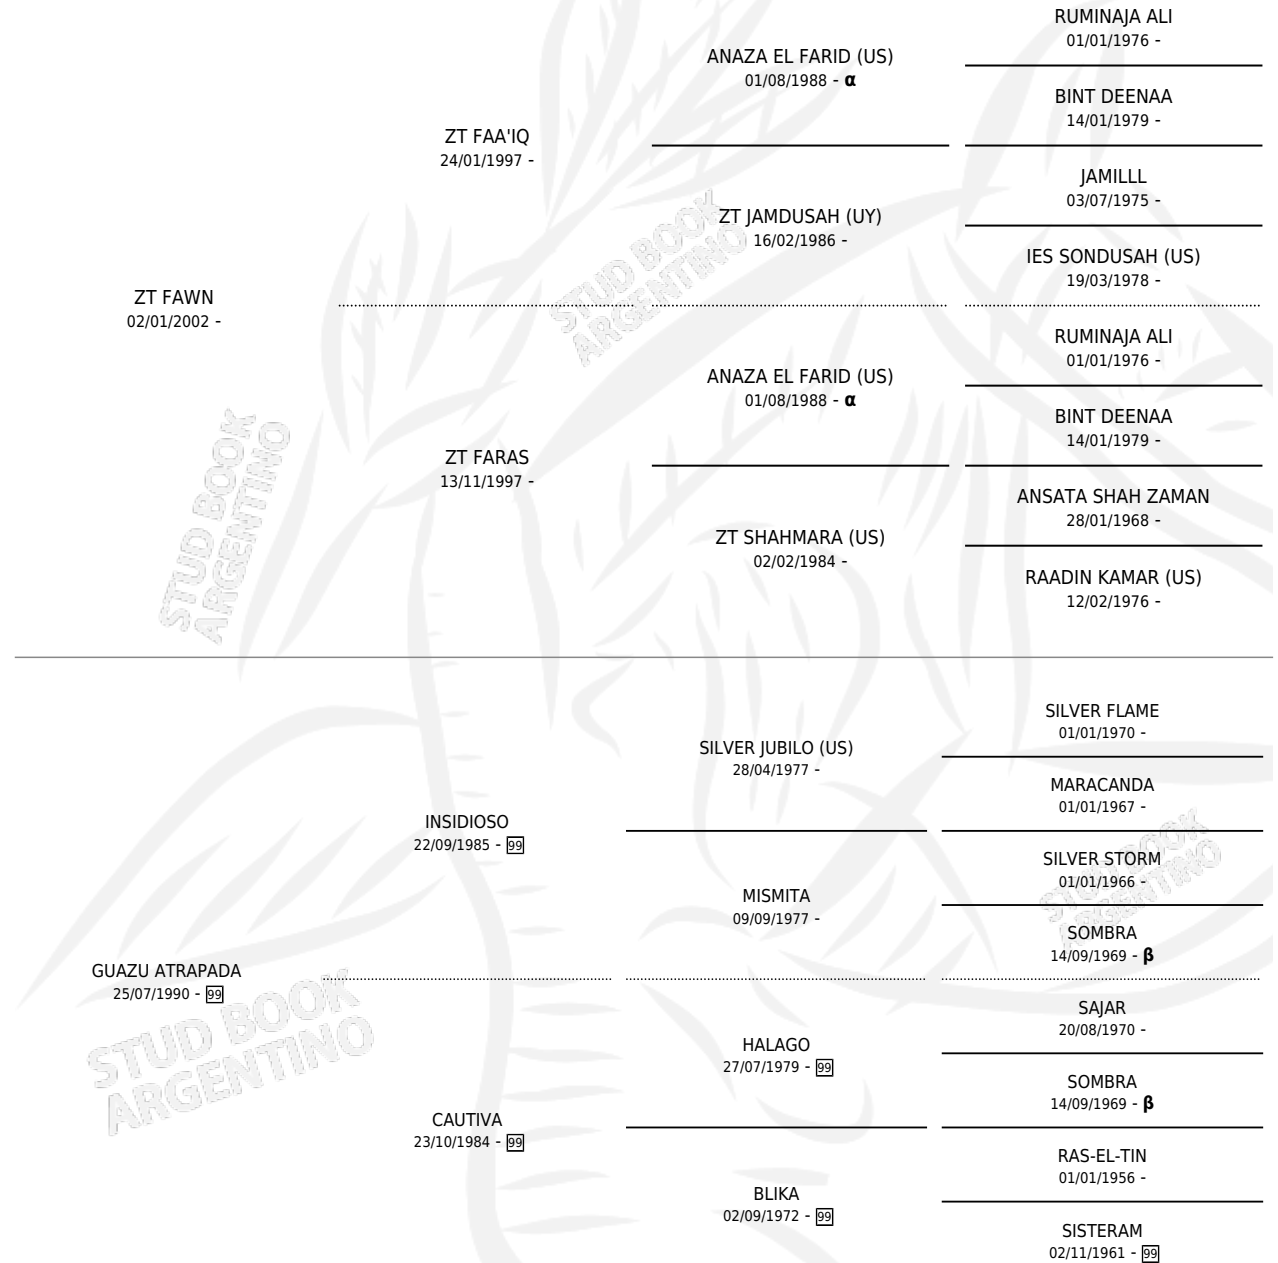

GUAZU LUCERO

por ZT FAWN y GUAZU ATRAPADA por INSIDIOSO

Argentina · Macho · Alazan Tostado · AP · 11/11/2006
Familia 99 · Volumen 39

ESTADO

TIPIFICACIÓN SANGUÍNEA	X
TIPIFICACIÓN POR ADN	X
PASAPORTE	X
IDENTIFICACIÓN POR MICROCHIP	X
REPRODUCTOR	X

Lugar de nacimiento: La Encandilada

Criador: La Encandilada

PEDIGREE

INBREEDING : α, β

GUAZU LUCERO

Datos oficiales del Stud Book Argentino

Documento generado el 12/05/2026

studbook.org.ar