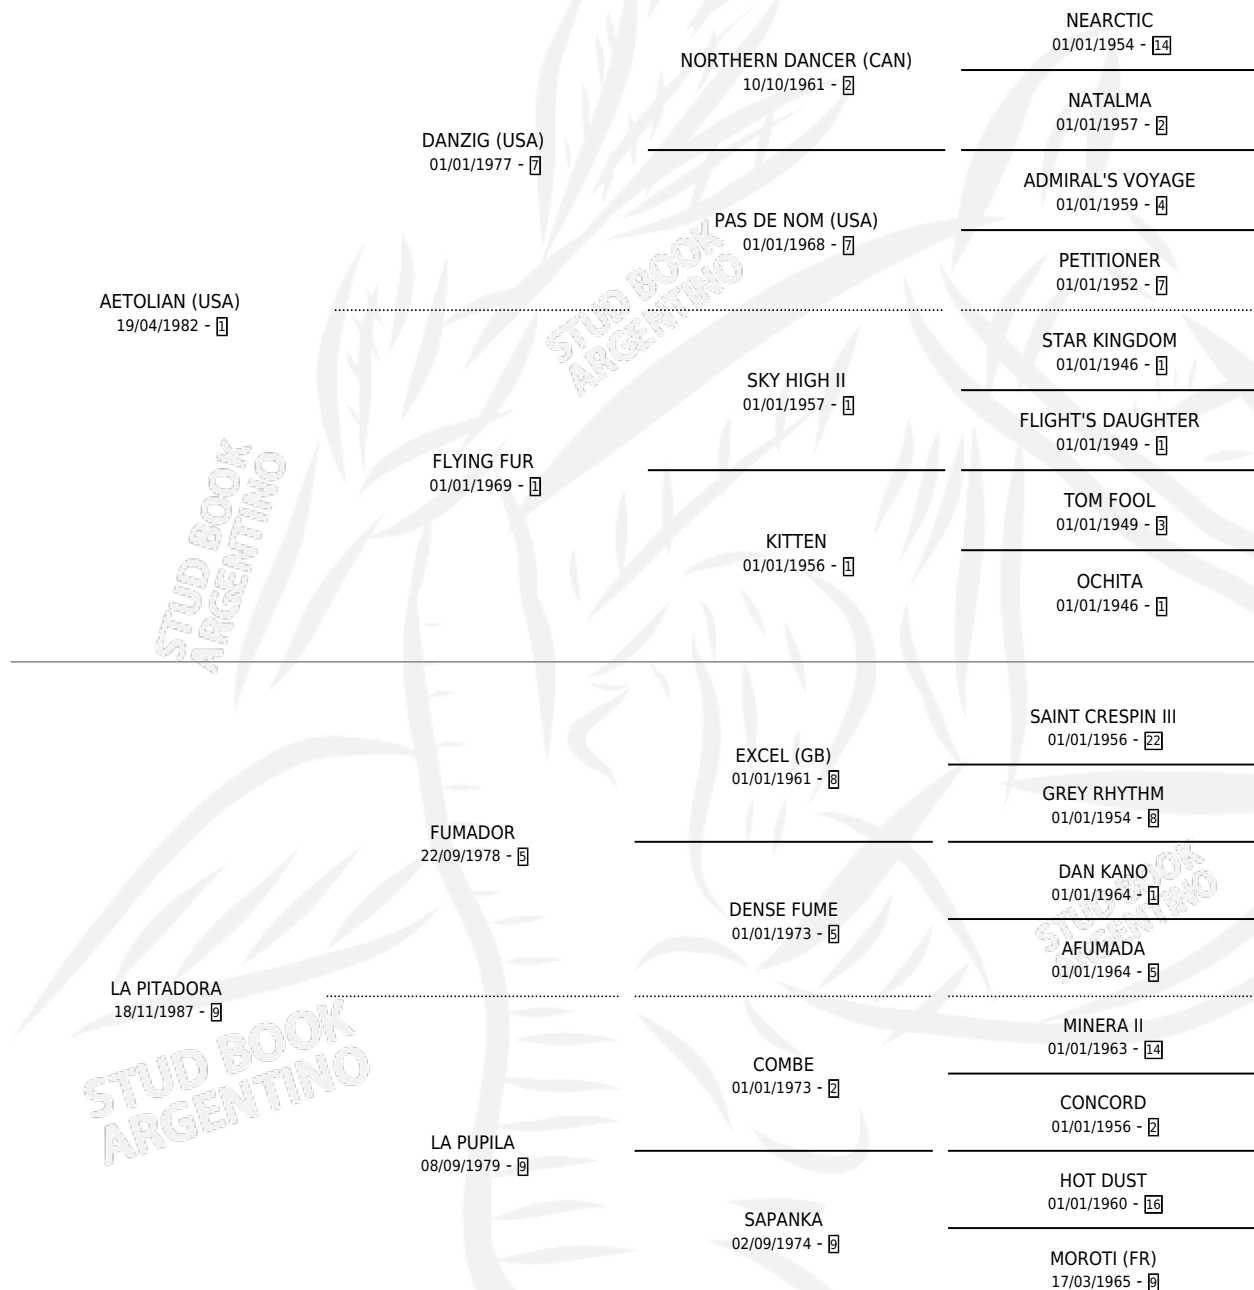

PITARIANA

por AETOLIAN (USA) y LA PITADORA por FUMADOR

Argentina · Hembra · Tordillo · SP · 21/11/2006
Familia 9-c · Volumen 39

ESTADO

TIPIFICACIÓN SANGUÍNEA	X
TIPIFICACIÓN POR ADN	✓
PASAPORTE	✓
IDENTIFICACIÓN POR MICROCHIP	X
REPRODUCTOR	✓

Lugar de nacimiento: Cascadilla

Criador: Sin dato

PEDIGREE