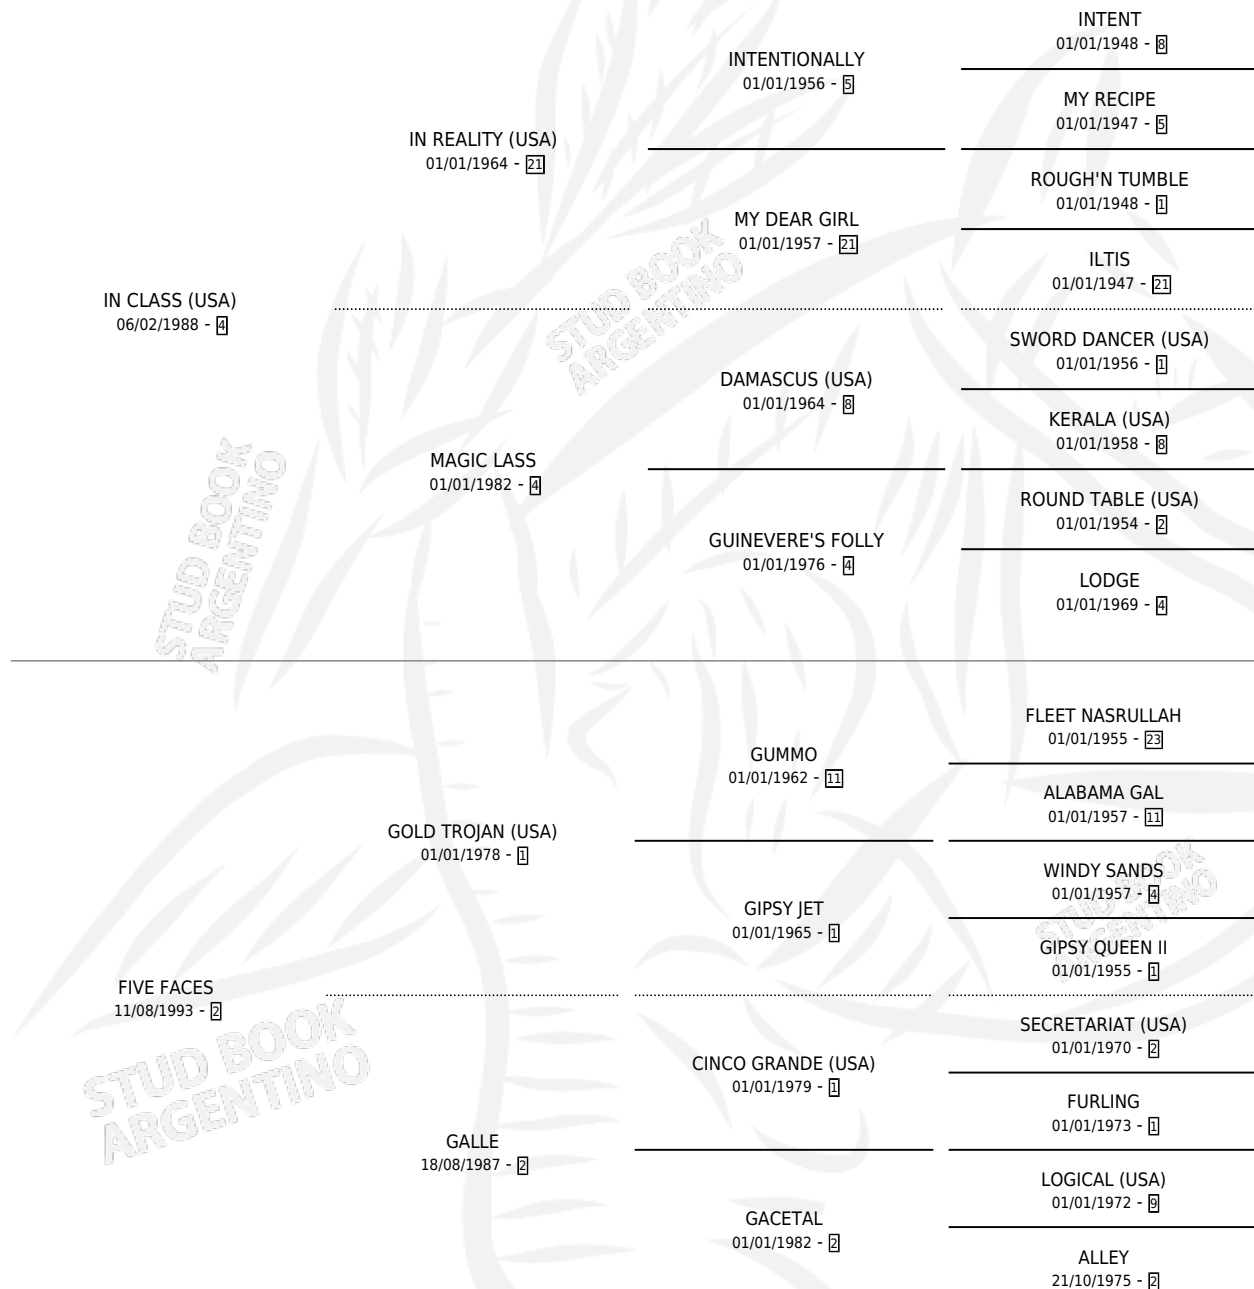

IN YOUR FACE

por **IN CLASS (USA)** y **FIVE FACES** por **GOLD TROJAN (USA)**

Argentina · Hembra · Zaino · SP · 11/11/2006
Familia 2-u · Volumen 39

ESTADO

TIPIFICACIÓN SANGUÍNEA	X
TIPIFICACIÓN POR ADN	✓
PASAPORTE	X
IDENTIFICACIÓN POR MICROCHIP	X
REPRODUCTOR	✓

Lugar de nacimiento: Las Retamas
Criador: Sin dato

~

HIJOS

	MACHOS	HEMBRAS
2 NACIERON	1	1
SIN ACTUACIONES		

PEDIGREE

CAMPAÑA

Solo carreras oficiales de Argentina

POR EDAD