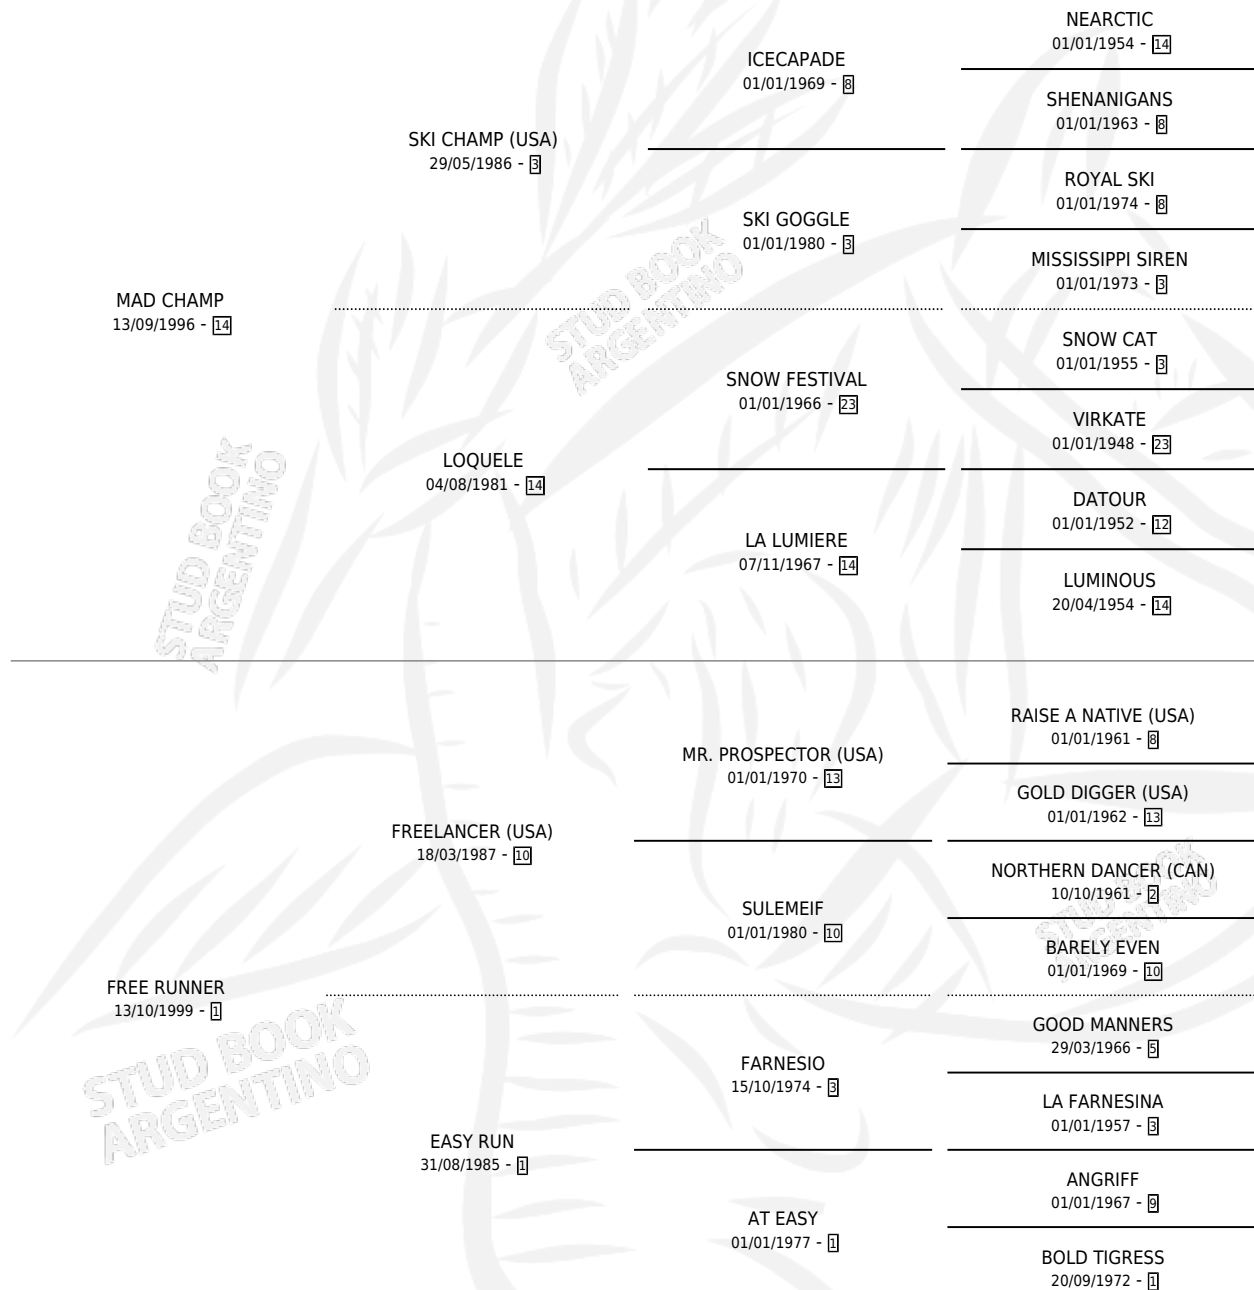

MYSTIC CHAMP

por MAD CHAMP y FREE RUNNER por FREELANCER (USA)

Argentina · Hembra · Tordillo · SP · 04/11/2006
Familia 1-o · Volumen 39

ESTADO

TIPIFICACIÓN SANGUÍNEA	X
TIPIFICACIÓN POR ADN	✓
PASAPORTE	X
IDENTIFICACIÓN POR MICROCHIP	X
REPRODUCTOR	✓

Lugar de nacimiento: El Tala
Criador: Sin dato

~

HIJOS

	MACHOS	HEMBRAS
6 NACIERON	3	3
4 CORRIERON	3	1
4 GANARON	3	1
0 GANADORES CL	0 GANADORES GR	0 GANADORES G1

PEDIGREE

CAMPAÑA

Solo carreras oficiales de Argentina