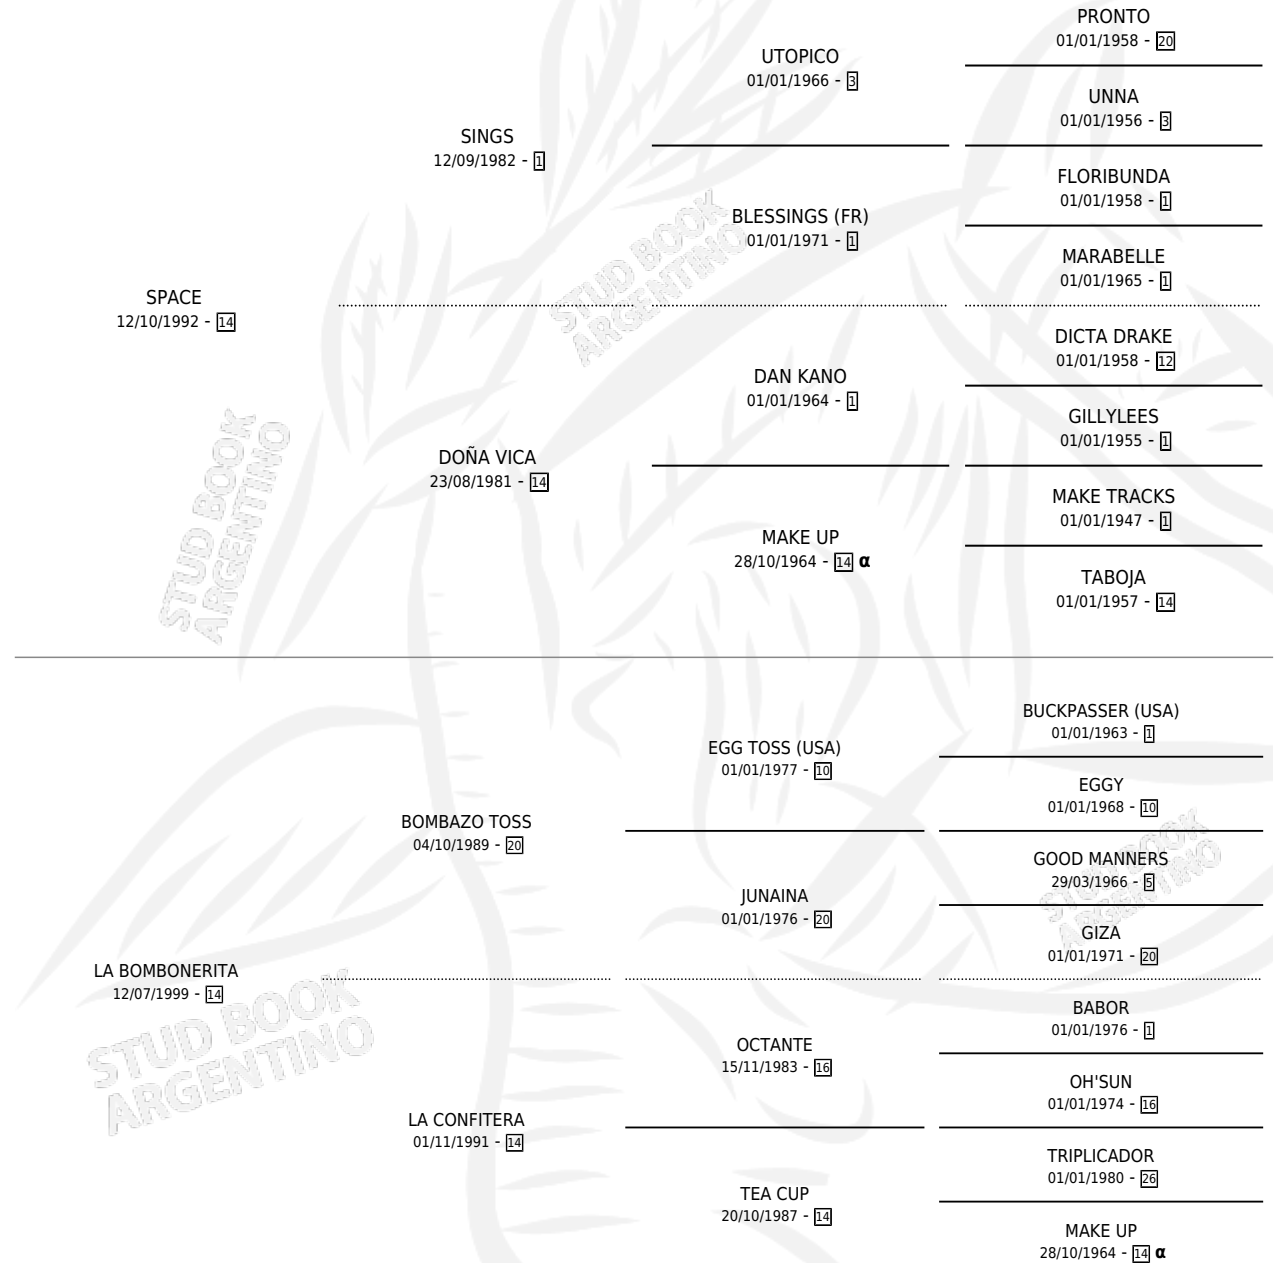

BOMBA SPACE

por SPACE y LA BOMBONERITA por BOMBAZO TOSS

Argentina · Hembra · Zaino · SP · 28/09/2006
Familia 14 · Volumen 39

ESTADO

TIPIFICACIÓN SANGUÍNEA	X
TIPIFICACIÓN POR ADN	✓
PASAPORTE	✓
IDENTIFICACIÓN POR MICROCHIP	X
REPRODUCTOR	✓

Lugar de nacimiento: Campo particular

Criador: Sin dato

PEDIGREE

INBREEDING : α

CAMPAÑA

Solo carreras oficiales de Argentina

POR EDAD

EDAD	CC	1°	2°	3°	4°	5°	NP	CLC	CLG	CLCG1	CLGG1	IMPORTE	GANANCIA / CC
3 AÑOS	4	0	0	0	0	1	3	0	0	0	0	\$1,590	\$398
4 AÑOS	3	0	0	0	0	1	2	0	0	0	0	\$1,410	\$470
5 AÑOS	1	0	0	0	0	0	1	0	0	0	0	\$0	\$0
TOTALES	8	0	0	0	0	2	6	0	0	0	0	\$3,000	\$375
%		0.0%	0.0%	0.0%	0.0%	25.0%	75.0%	0.0%	0.0%	0.0%	0.0%		