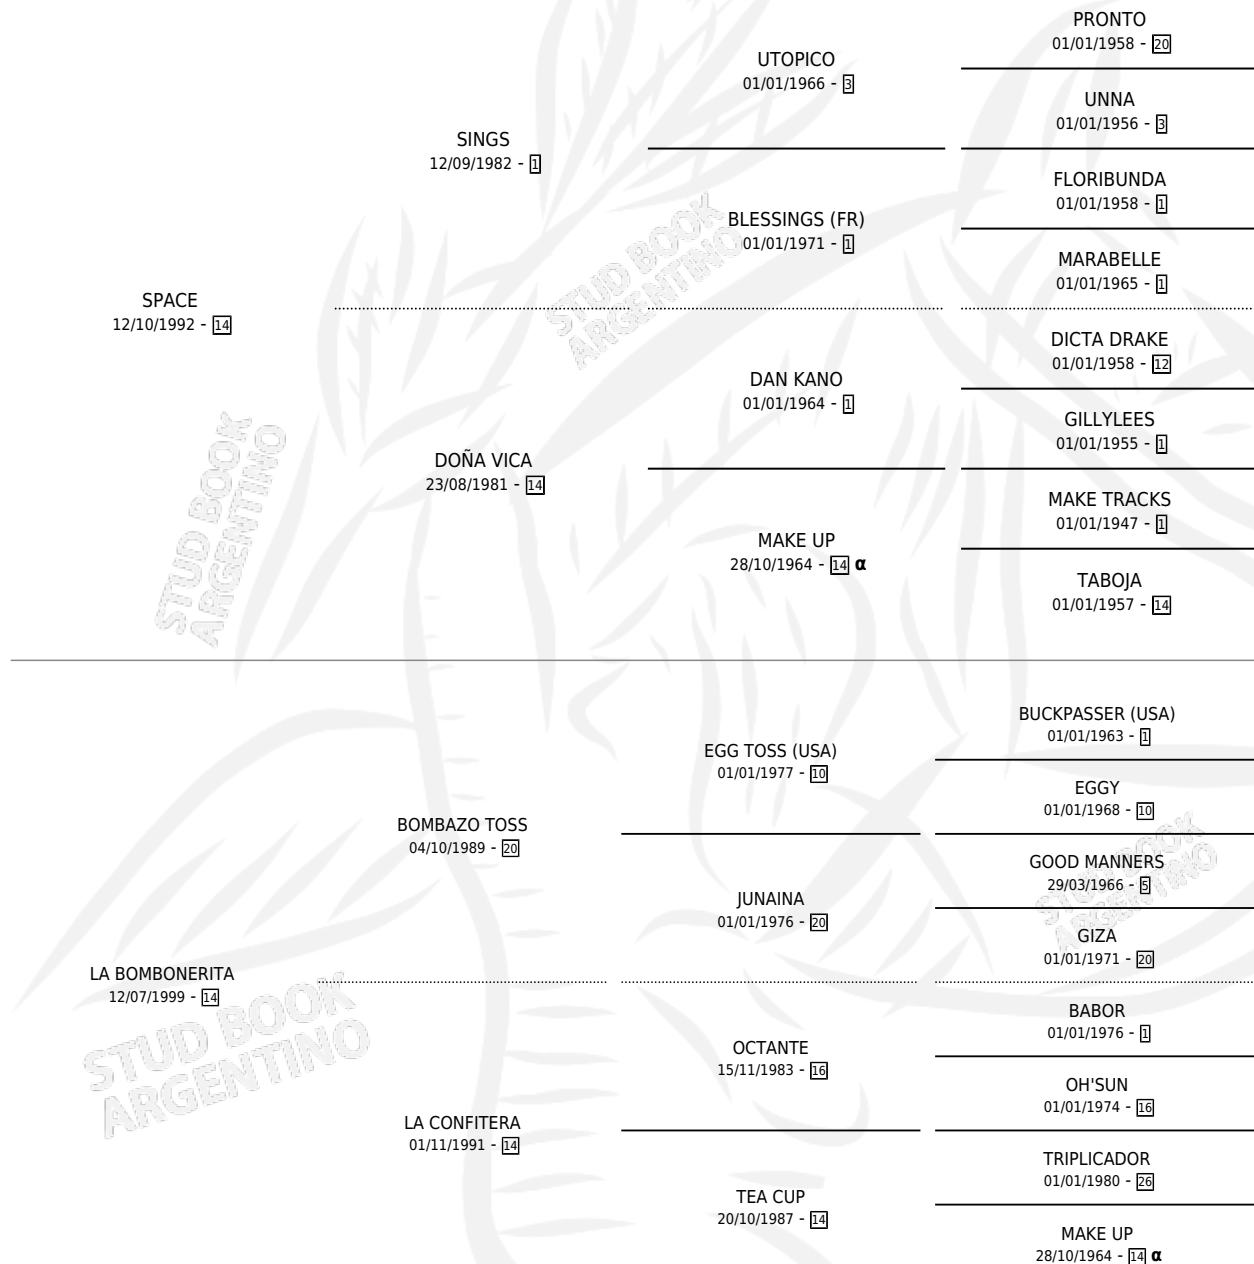

BOMBA SPACE

por SPACE y LA BOMBONERITA por BOMBAZO TOSS

Argentina · Hembra · Zaino · SP · 28/09/2006
Familia 14 · Volumen 39

ESTADO

TIPIFICACIÓN SANGUÍNEA	X
TIPIFICACIÓN POR ADN	✓
PASAPORTE	✓
IDENTIFICACIÓN POR MICROCHIP	X
REPRODUCTOR	✓

Lugar de nacimiento: Campo particular

Criador: Sin dato

PEDIGREE

INBREEDING : α

CAMPAÑA

Solo carreras oficiales de Argentina

POR EDAD

EDAD	CC	1°	2°	3°	4°	5°	NP	CLC	CLG	CLCG1	CLGG1	IMPORTE	GANANCIA / CC
3 AÑOS	4	0	0	0	0	1	3	0	0	0	0	\$1,590	\$398
4 AÑOS	3	0	0	0	0	1	2	0	0	0	0	\$1,410	\$470
5 AÑOS	1	0	0	0	0	0	1	0	0	0	0	\$0	\$0
TOTALES	8	0	0	0	0	2	6	0	0	0	0	\$3,000	\$375
%		0.0%	0.0%	0.0%	0.0%	25.0%	75.0%	0.0%	0.0%	0.0%	0.0%		

No placés en La Plata y Palermo en 8 carreras disputadas.

POR DISTANCIA

HIPODROMO	CC	1°	2°	3°	4°	5°	NP	CLC	CLG	CLCG1	CLGG1	IMPORTE
LA PLATA	7	0	0	0	0	2	5	0	0	0	0	\$3,000
1000 MTS	4	0	0	0	0	1	3	0	0	0	0	\$1,410
1100 MTS	2	0	0	0	0	1	1	0	0	0	0	\$1,590
1200 MTS	1	0	0	0	0	0	1	0	0	0	0	\$0
PALERMO	1	0	0	0	0	0	1	0	0	0	0	\$0
1000 MTS	1	0	0	0	0	0	1	0	0	0	0	\$0