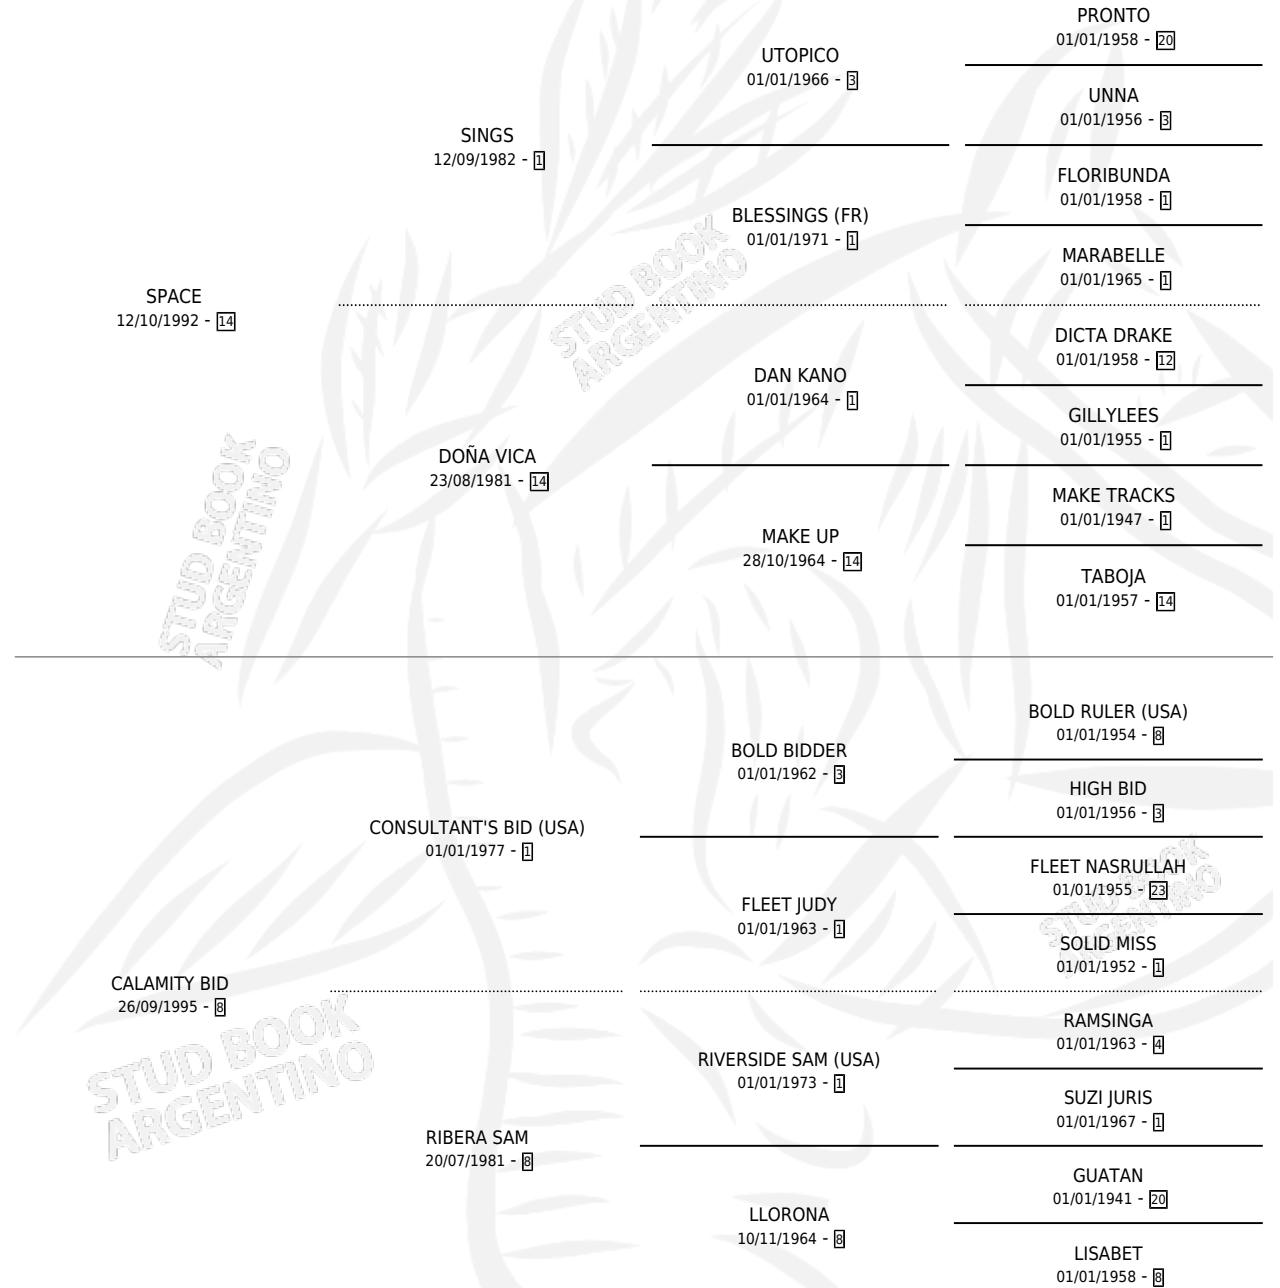

CALA SPACE

por SPACE y CALAMITY BID por CONSULTANT'S BID (USA)

Argentina · Hembra · Zaino · SP · 11/10/2006
Familia 8-c · Volumen 39

ESTADO

TIPIFICACIÓN SANGUÍNEA	X
TIPIFICACIÓN POR ADN	✓
PASAPORTE	X
IDENTIFICACIÓN POR MICROCHIP	X
REPRODUCTOR	X

Lugar de nacimiento: Campo particular
Criador: Cortelletti Ricardo Jose

PEDIGREE

CALA SPACE

Datos oficiales del Stud Book Argentino

Documento generado el 03/05/2026

studbook.org.ar