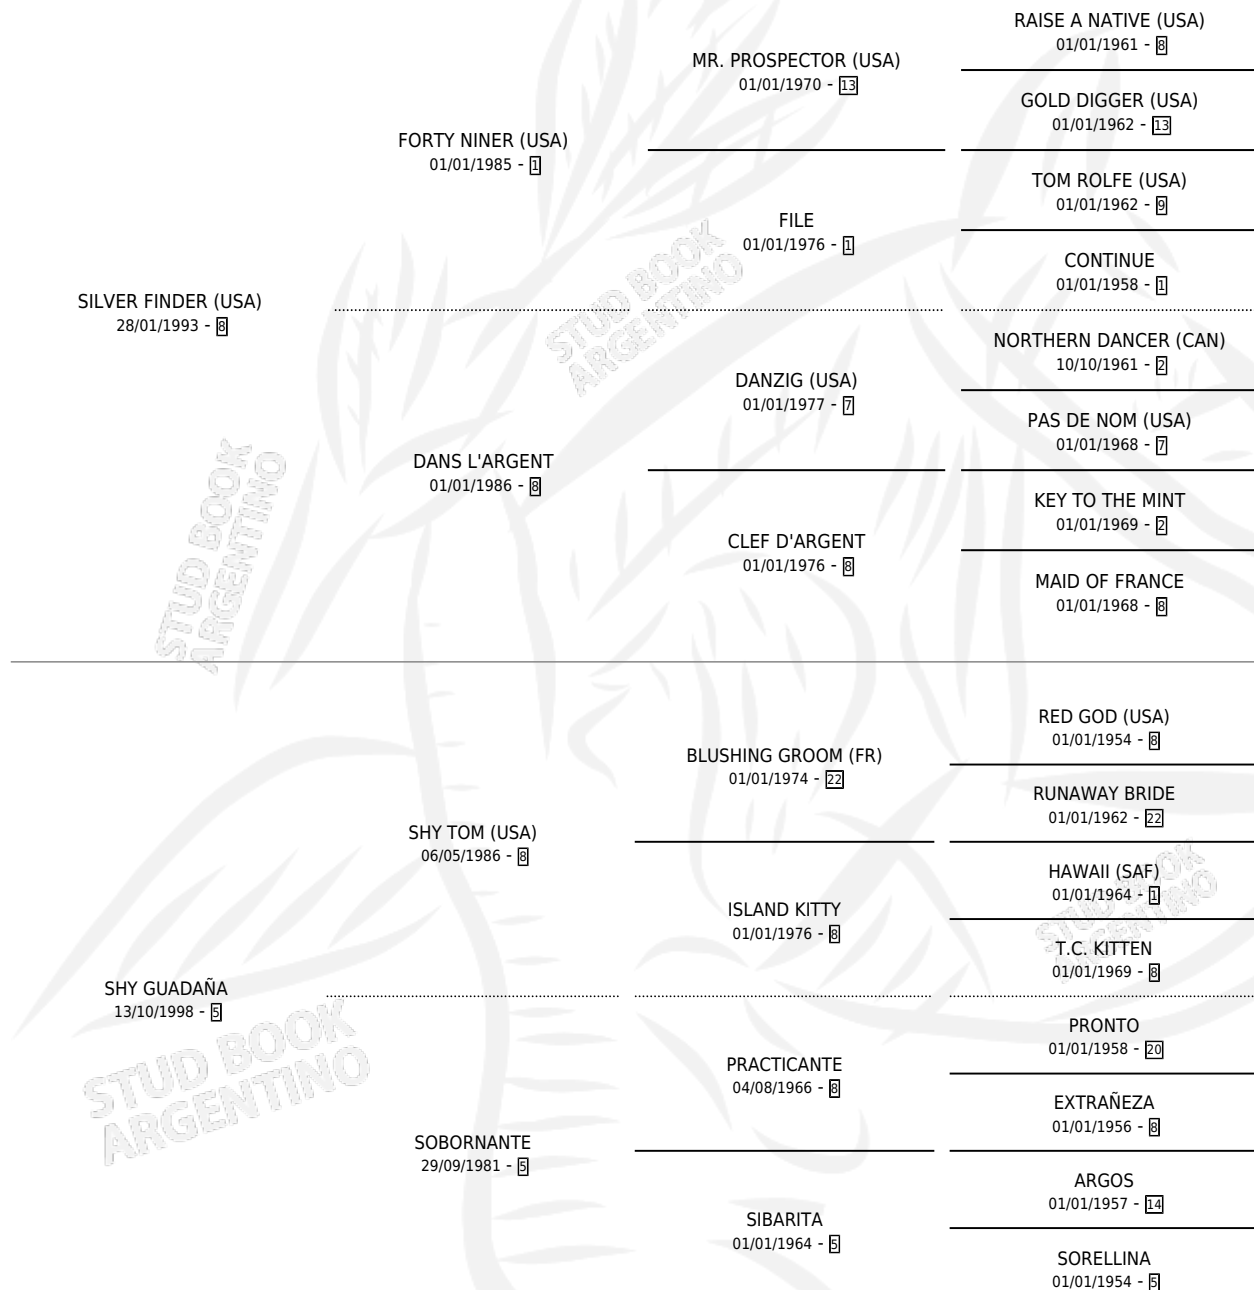

TOM SILVER

por SILVER FINDER (USA) y SHY GUADAÑA por SHY TOM (USA)

Argentina · Macho · Zaino · SP · 01/11/2006
Familia 5-g · Volumen 39

ESTADO

TIPIFICACIÓN SANGUÍNEA	X
TIPIFICACIÓN POR ADN	✓
PASAPORTE	X
IDENTIFICACIÓN POR MICROCHIP	X
REPRODUCTOR	X

Lugar de nacimiento: Panamericano
Criador: Beclajor

PEDIGREE

TOM SILVER

Datos oficiales del Stud Book Argentino

Documento generado el 09/06/2026

studbook.org.ar