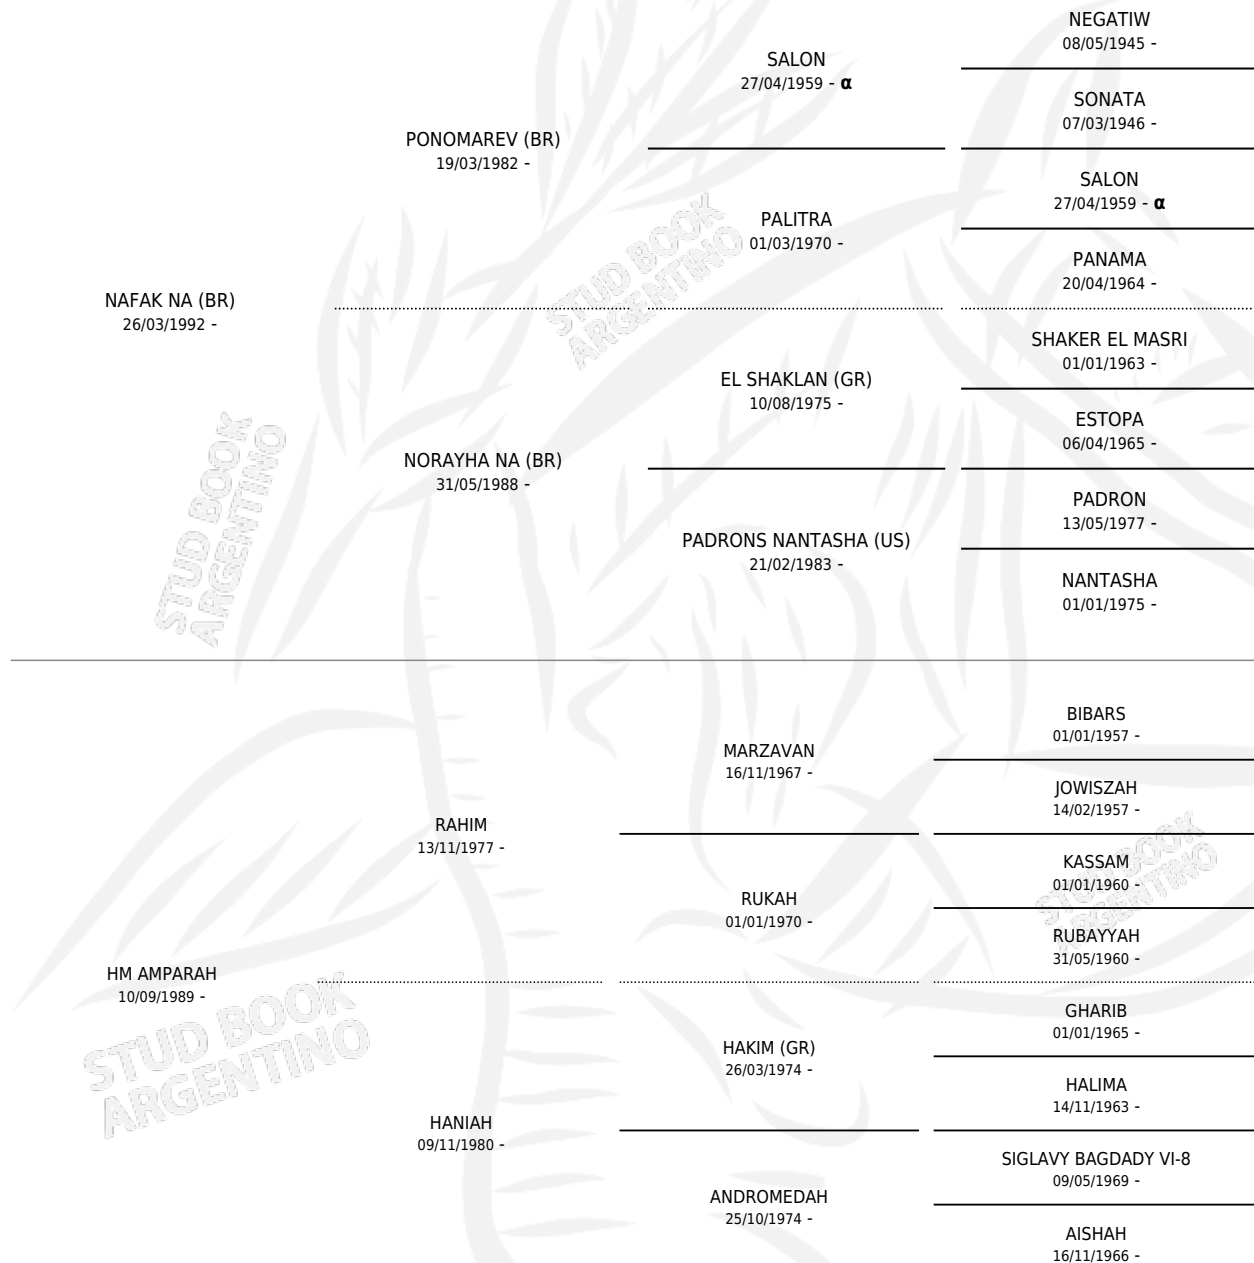

BRAGADO TRABUCO

por NAFK NA (BR) y HM AMPARAH por RAHIM

Argentina · Macho · Tordillo · AP · 10/11/2006
Familia · Volumen 39

ESTADO

TIPIFICACIÓN SANGUÍNEA	X
TIPIFICACIÓN POR ADN	✓
PASAPORTE	✓
IDENTIFICACIÓN POR MICROCHIP	X
REPRODUCTOR	X

Lugar de nacimiento: El Bragado

Criador: El Bragado

PEDIGREE

INBREEDING : α

BRAGADO TRABUCO

Datos oficiales del Stud Book Argentino

Documento generado el 14/05/2026

studbook.org.ar